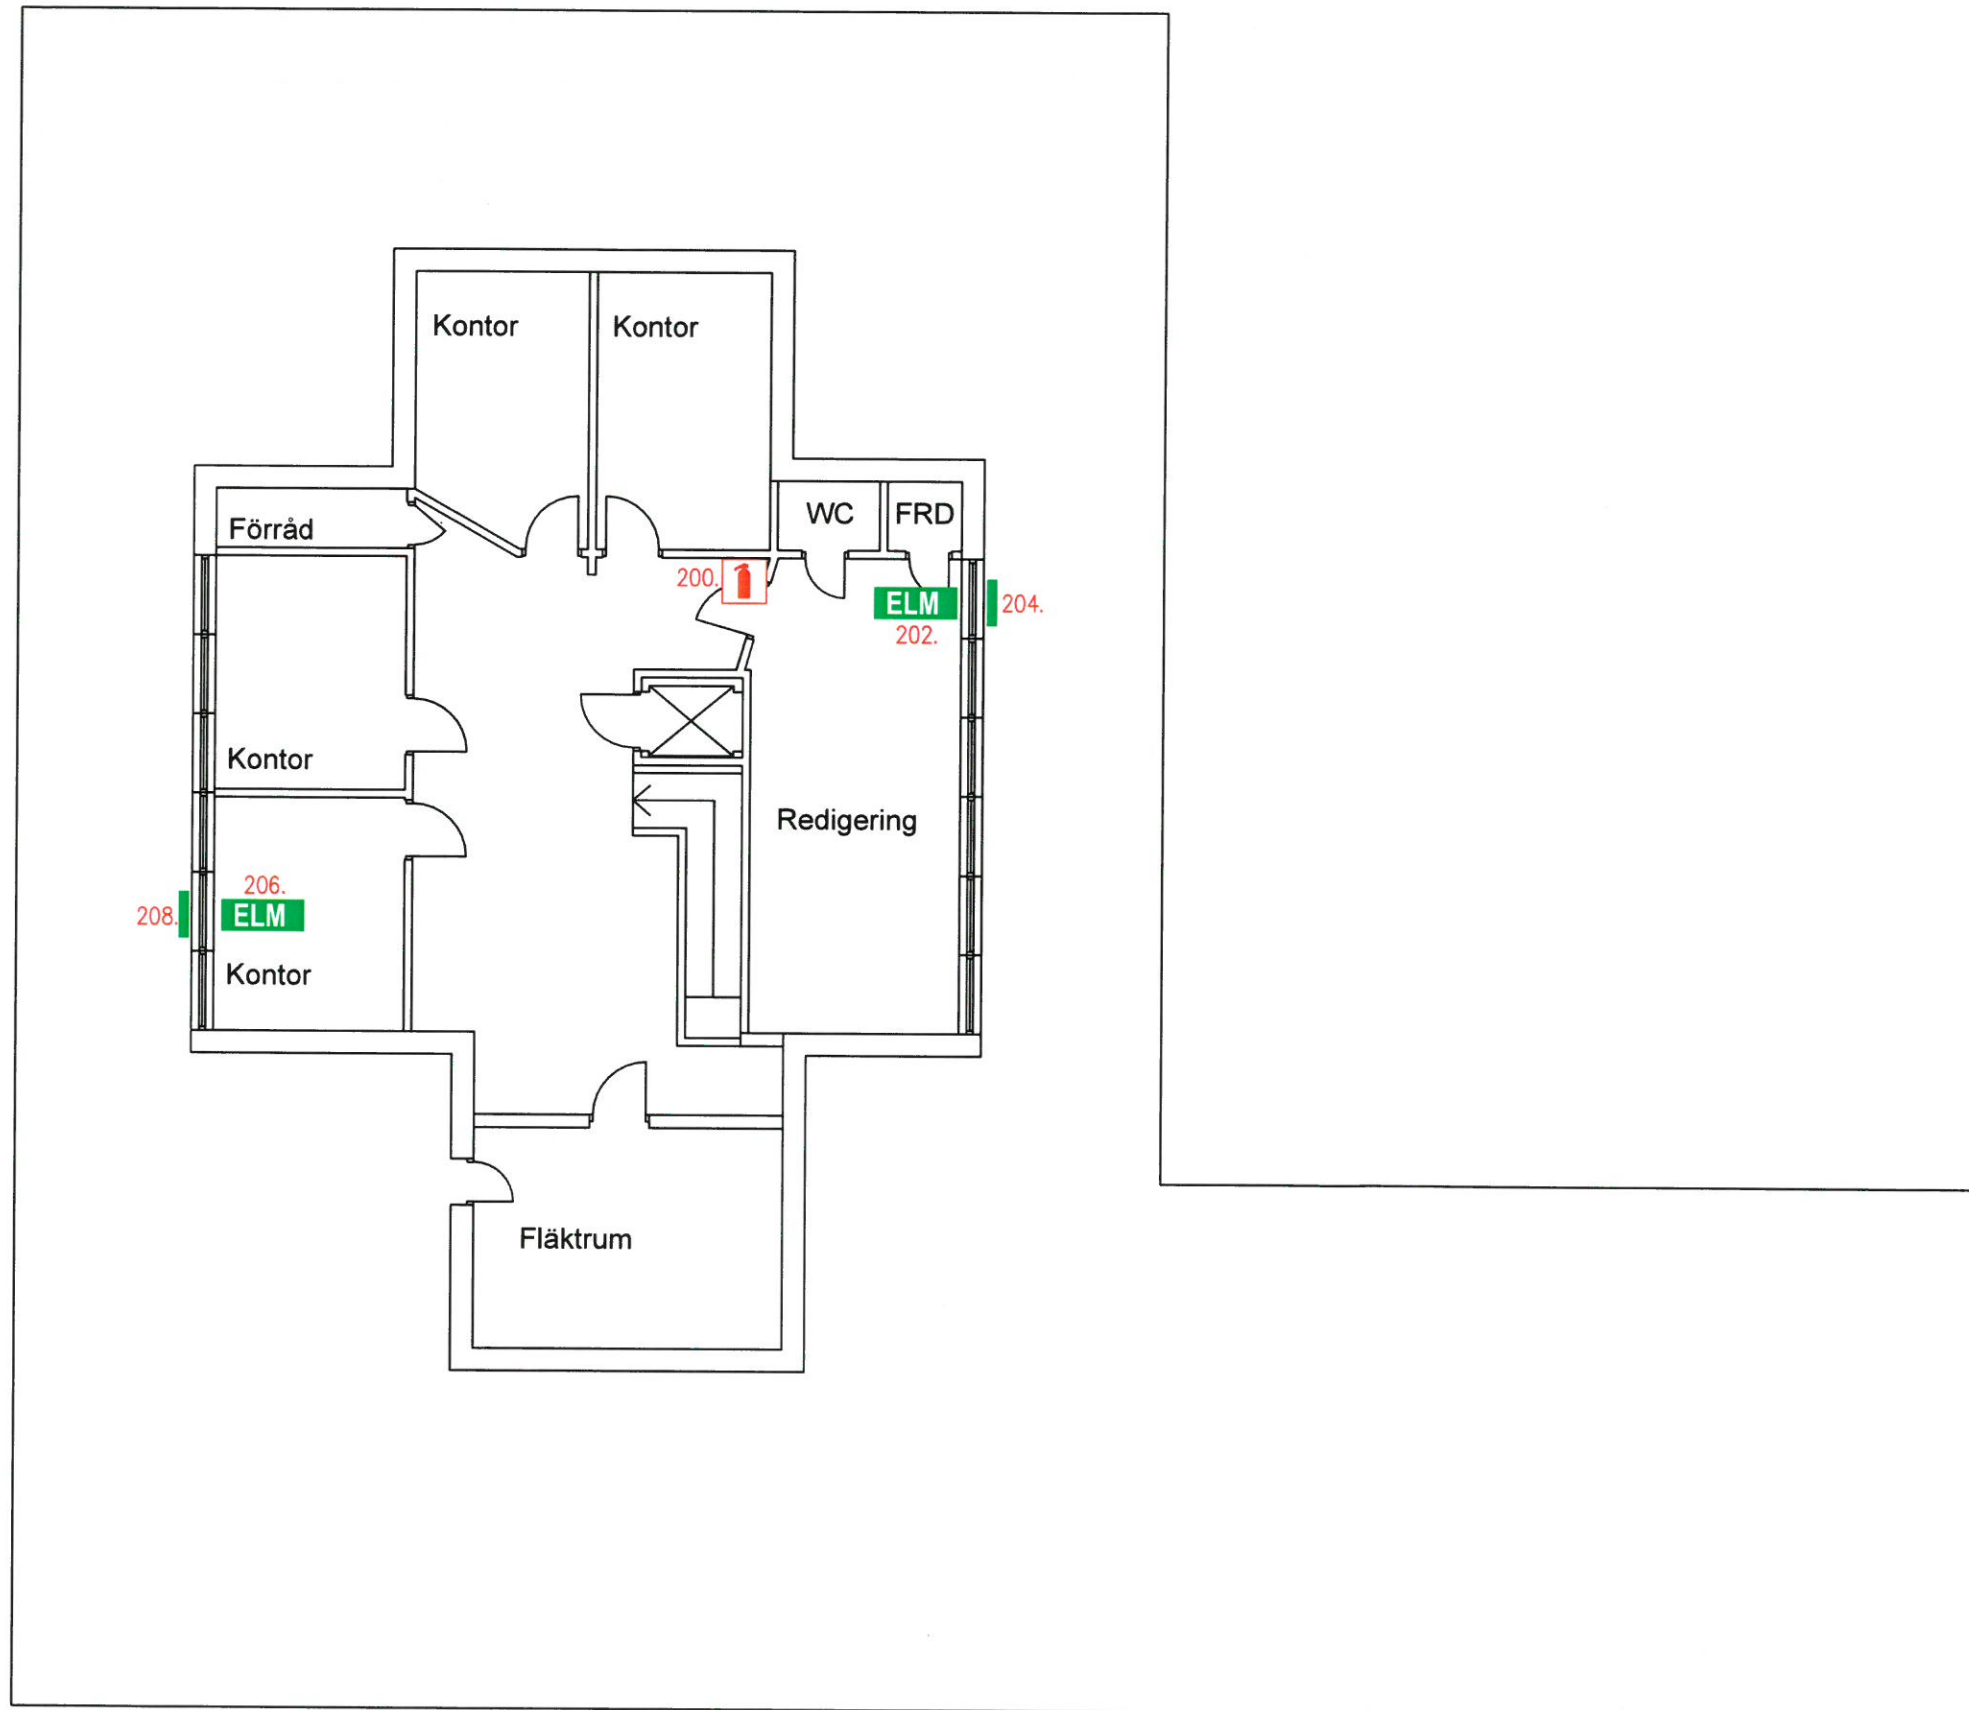

Plan 1

TECKENFÖRKLARING

-  Handbrandsläckare
-  Inomhusbrandpost
-  Brandfilt
-  Larmknapp
-  Brandlarmcentral
-  Utrymningsdörr
-  Hänvisningsarmatur
-  Efterlysandemarkering
-  Utrymningsplan
-  Första Hjälp

Ritningen är upprättad vid okulär inventering.
Avvikelse kan förekomma mot verkligt utförande.

TECKENFÖRKLARING

-  Handbrandsläckare
-  Utrymningsdörr/fönster
-  Efterlysandemarkering

Plan 2

Ritningen är upprättad vid
okulär inventering.
Avvikelse kan förekomma
mot verkligt utförande.