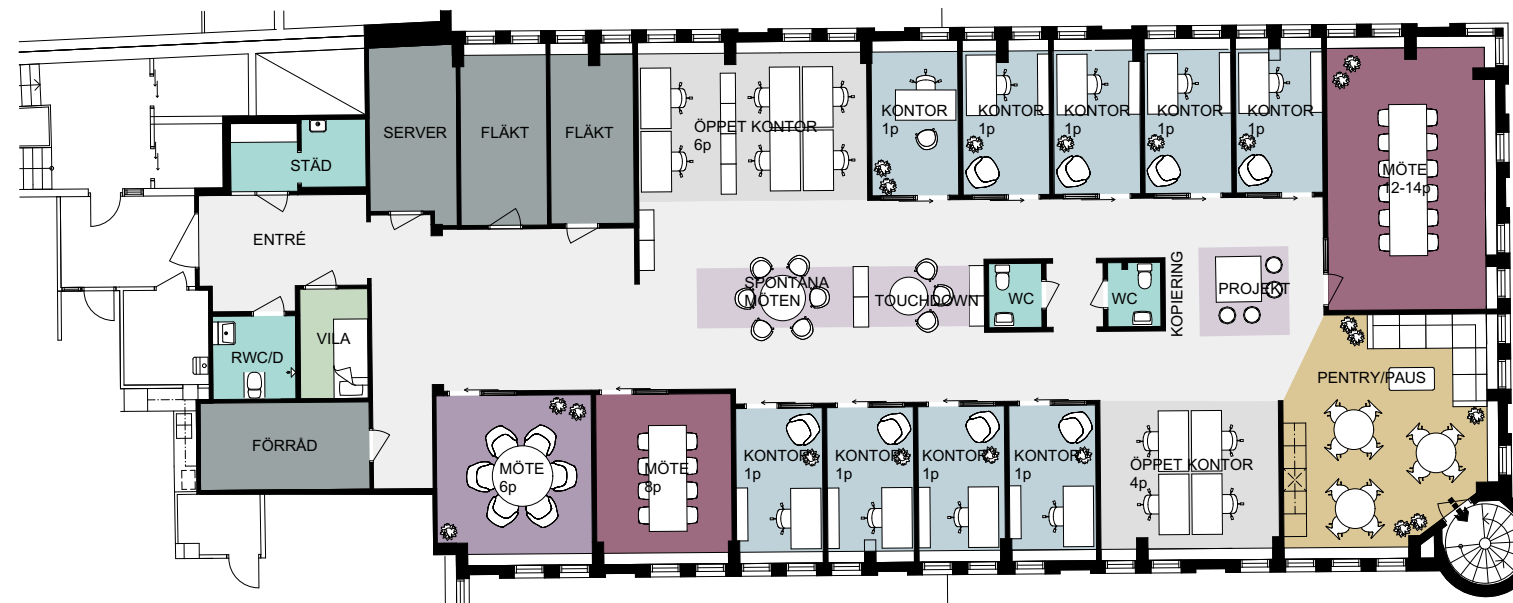

- ALLMÄN YTA
- ARBETSPLATSER, LANDSKAP 10 st
- ARBETSPLATSER, KONTOR 9 st
- SPONTANMÖTE
- MINDRE MÖTE / SAMTALSRUM
MÖTE 4-6 pers 1 st
- STÖRRE MÖTESRUM
MÖTE 8-10 pers 1 st
MÖTE 12-14 pers 1 st
- WC, DUSCH OCH STÄD
WC 2 st
RWC 1 st
STÄD 1 st
- FRD / TEKNIK
FRD
- PENTRY / PAUS
- VILRUM

FÖRSLAG FÖR HYRESGÄST KONTOR
 KV. MÄRTA 26 - DEL AV VÅNING 6
 ILLUSTRATIONSSKISS SKALA 1:200 (A3) - 2021-10-26