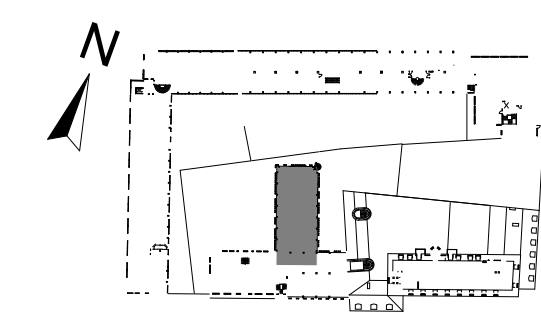

- ALLMÄN YTA
- ARBETSPLATSER, LANDSKAP 10 st
- ARBETSPLATSER, KONTOR 9 st
- SPONTANMÖTE
- MINDRE MÖTE / SAMTALSRUM
MÖTE 4-6 pers 1 st
- STÖRRE MÖTESRUM
MÖTE 8-10 pers 1 st
MÖTE 12-14 pers 1 st
- WC, DUSCH OCH STÄD
WC 2 st
RWC 1 st
STÄD 1 st
- FRD / TEKNIK
FRD
- PENTRY / PAUS
- VILRUM

FÖRSLAG FÖR HYRESGÄST KONTOR
 KV. MÄRTA 26 - DEL AV VÅNING 6
 ILLUSTRATIONSSKISS SKALA 1:200 (A3) - 2021-10-26