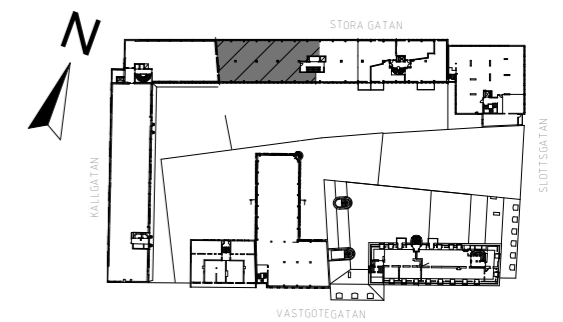

- ALLMÄN YTA
- ARBETSPLATSER, LANDSKAP
- ARBETSPLATSER, KONTOR 4 st
- SKRIV / KOP.
- WC, DUSCH OCH STÄD
 - WC 4 st
 - STÄD 1 st
- PENTRY / PAUS 2 st

FÖRSLAG FÖR HYRESGÄST
 KV. MÄRTA 28 - DEL AV VÅNING 4, 3 tr ~ 406 m²
 ILLUSTRATIONSSKISS SKALA 1:1:200, 1:150 (A3) - 2021-03-09