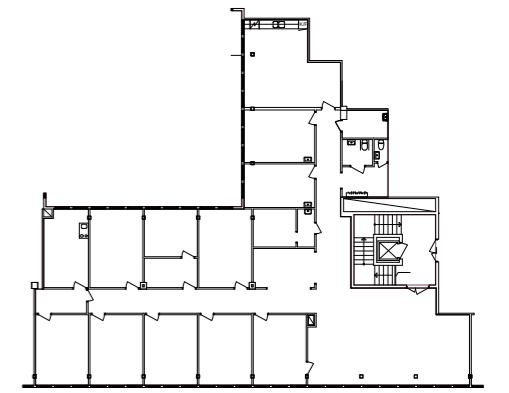

ALLMÄN YTA	
ARBETSPLATSER, LANDSKAP	26 st
SPONTANMÖTE	
MINDRE MÖTE / SAMTALSRUM	
SAMTAL 1-2 pers	1 st
MÖTE 4-6 pers	2 st
STÖRRE MÖTESRUM	
MÖTE 12 pers	1 st
SERVICERUM	1 st
WC, DUSCH OCH STÄD	
WC	1 st
RWC	1 st
STÄD	1 st
FRD / TEKNIK	
FRD	1 st
PENTRY / PAUS	

BEFINTLIG PLANLÖSNING 1:500 (A3)

ORIENTERINGSGIFUR