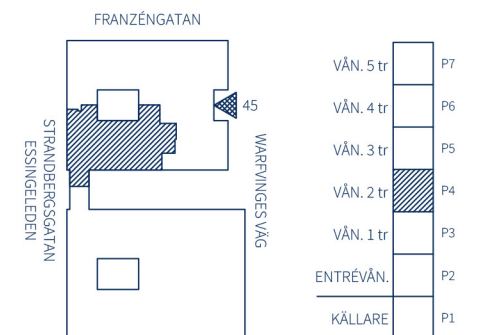

Warfvinges väg 45

Kv. Lustgården 10
Vån. 2 tr, Hus 2

- 55 skrivbordsplatser
- 4 touch-down platser
- 1 plats för fokuserat arbete
- 1 st mötesrum med 10 platser
- 1 st mötesrum med 6 platser
- 2 st telefonpddar med 1 plats

- Yta c:a 628m²
- c:a 11,4 m² per skrivbordsplats

Situationsplan

Sign: RH

2023-02-08

Orienteringsfigur