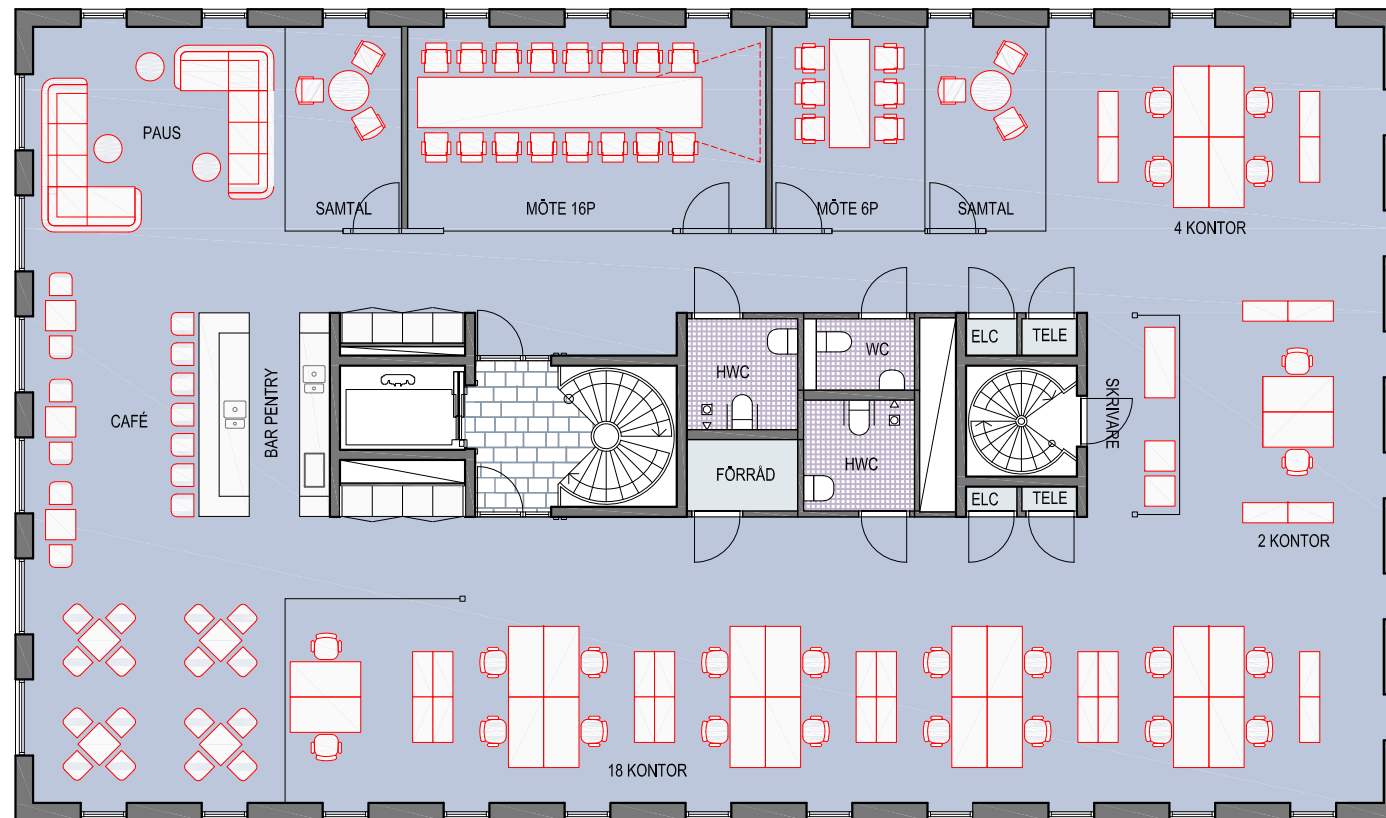

Fabege

KANALHUSET

HAMMARBYKAJGATA 12

PLAN 5

LOA KONTOR: 380 kvm