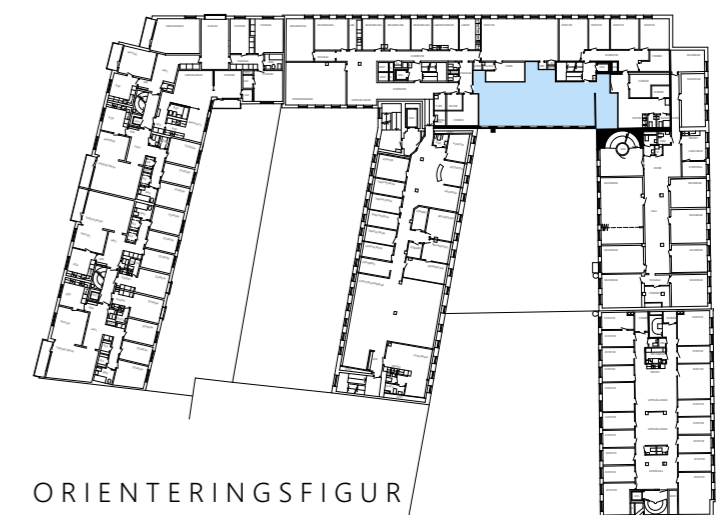

- ALLMÄN YTA
- ARBETSPLATSER, LANDSKAP 8 st
- ARBETSPLATSER, KONTOR 1 st
- SPONTANMÖTE
- MÖTESRUM
SAMTAL 6-8 pers 1 st
- SKRIV / KOP
- WC, DUSCH OCH STÄD
WC 2 st
- STÄD 1 st
- FRD / TEKNIK
FRD
- PENTRY / PAUS

FÖRSLAG FÖR HYRESGÄST
 KV. DRAGARBRUNN 10:3 - DEL AV PLAN 5 ~ 116 m²
 ILLUSTRATIONSSKISS SKALA 1:100 (A3) - 2019-12-20