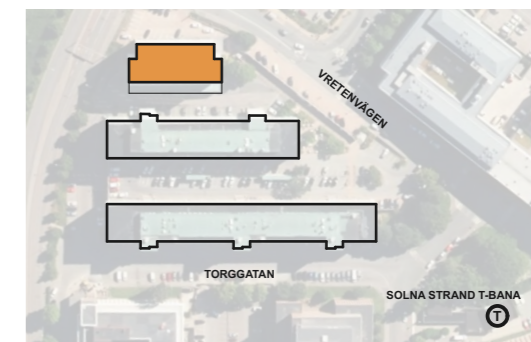

### SAMMANFATTNING

710 m2 kontorsyta  
Ca 32 arbetsplatser  
Varav 22 arbetsplatser i egna rum  
1 mötesrum 6p  
2 mötesrum 4p  
Pentry och pausyta  
1 wc/dusch, 3 wc  
Kopiering  
Serverrum, förråd, städ

Orienteringsfigur