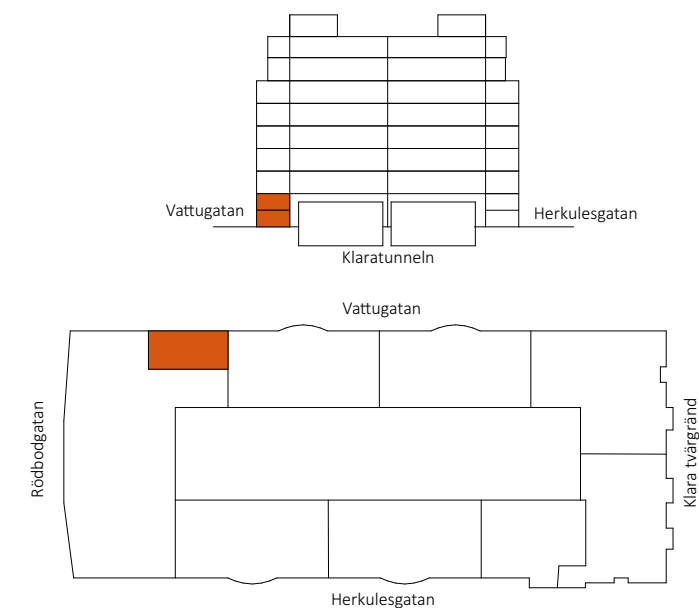

Plan 2

Plan 1

Vattugatan 17  
 Kv Elefanten 17  
 Plan 1-2, entresol.

Idéskiss:  
 - 7 arbetsplatser i storrum  
 - kop/print  
 - pentry/paus  
 - kapprum

- Yta ca 29+29 kvm  
 - ca 8,3 kvm / arbetsplats