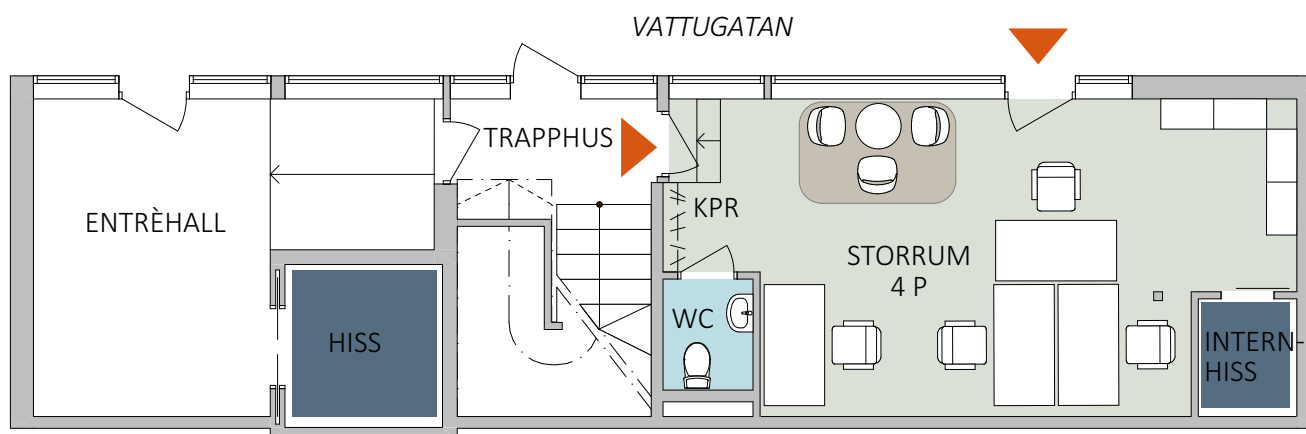

Plan 2

Plan 1

Vattugatan 17  
 Kv Elefanten 17  
 Plan 1-2, entresol.

Idéskiss:  
 - 7 arbetsplatser i storrum  
 - kop/print  
 - pentry/paus  
 - kapprum

- Yta ca 29+29 kvm  
 - ca 8,3 kvm / arbetsplats