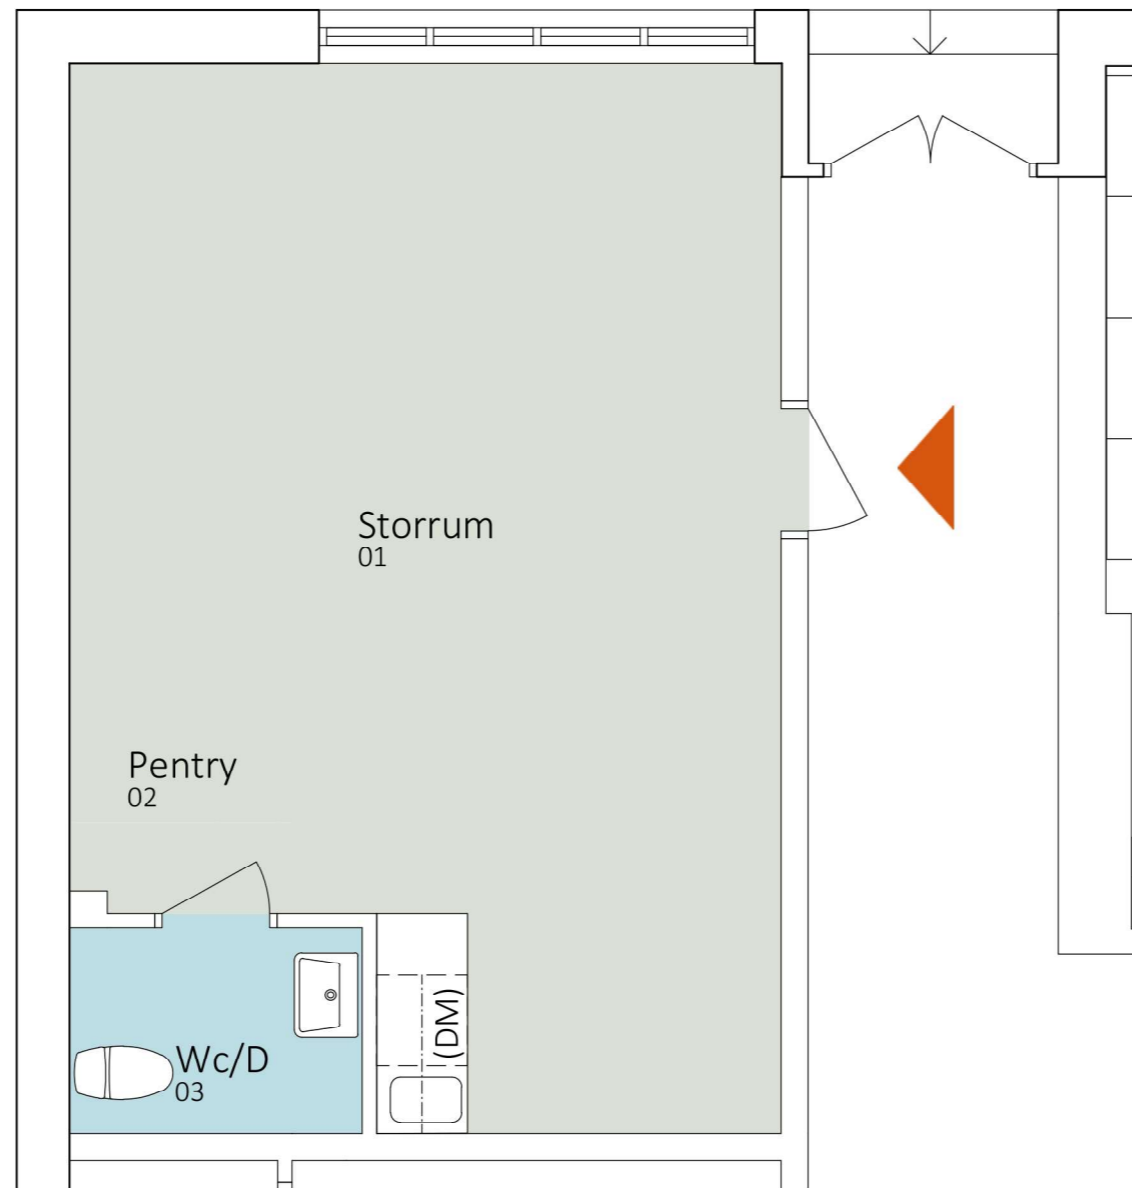

Gräsgatan 10

Kv. Gräset 3
Entréplan

Idéskiss

- Yta ca 33 m²

Situationsplan

Lokalen i huset

Sektion

Sign. II

Skala 1:50
(Papper A3)

2020-07-03