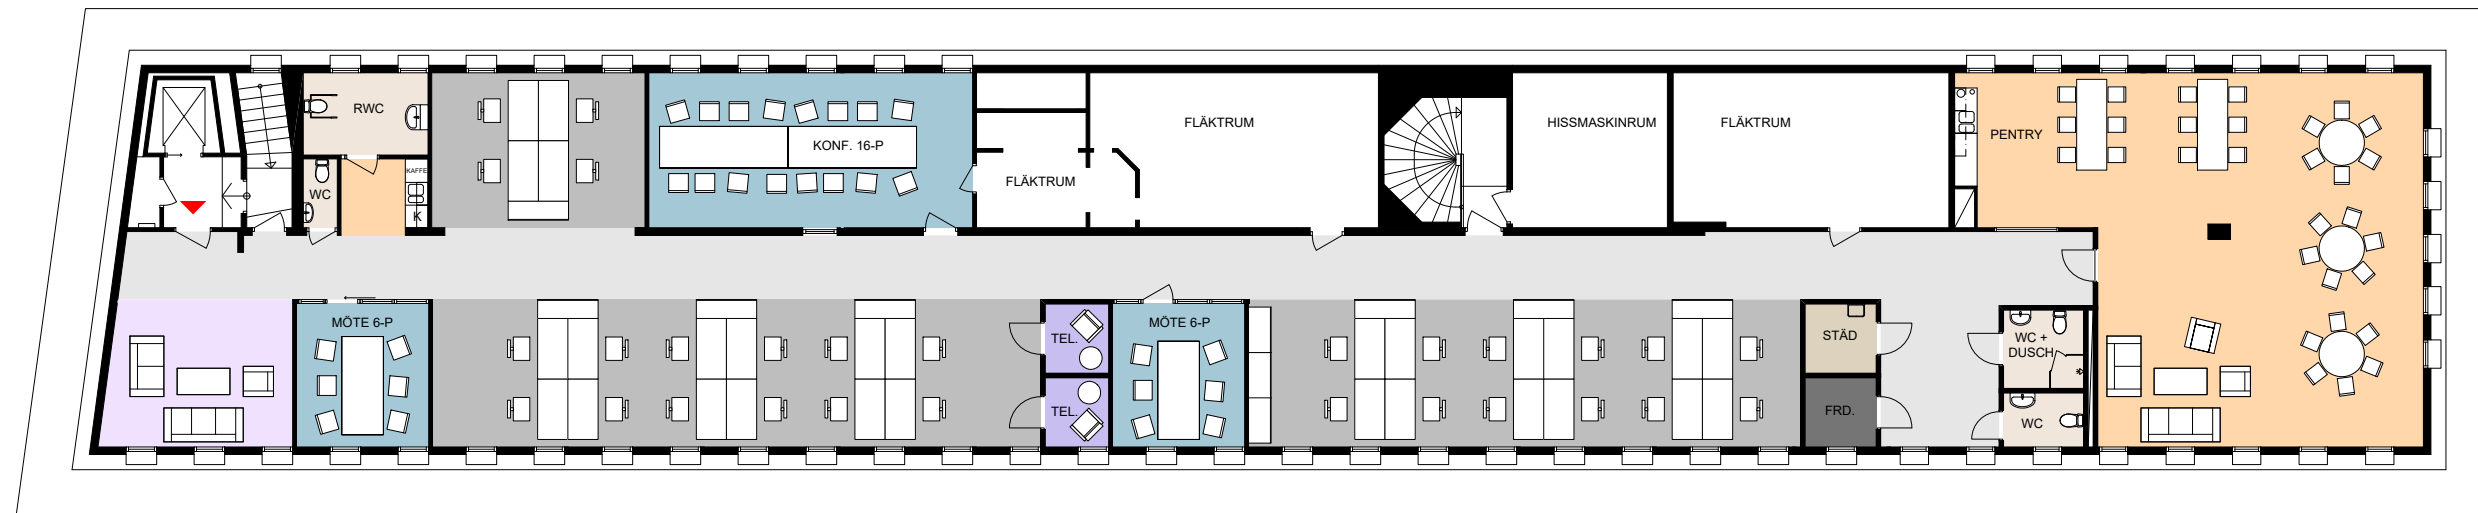

RUMSFUNKTION	ANTAL
ALLMÄNYTA	
ARBETSPLATSER, LANDSKAP	28
MÖTESRUM	3
ARBETSPLATSER KONTOR	0
LOUNGEYTA	1
SAMTALSRUM/TELE.RUM	2
PROJEKTYTA	0
SKRIVARE	0
PENTRY	2
FRD./TEKNIK	1
WC, RWC, STÄD	3, 1, 1

# KLÖVERN

FÖRSLAG FÖR KLÖVERN

KV. GUSTAVSVIK 13 - PLAN 8, VINDSVÅNING ~ 472 m<sup>2</sup>

ILLUSTRATIONSSKISS, SKALA 1:200 (A3) - 2021-04-01