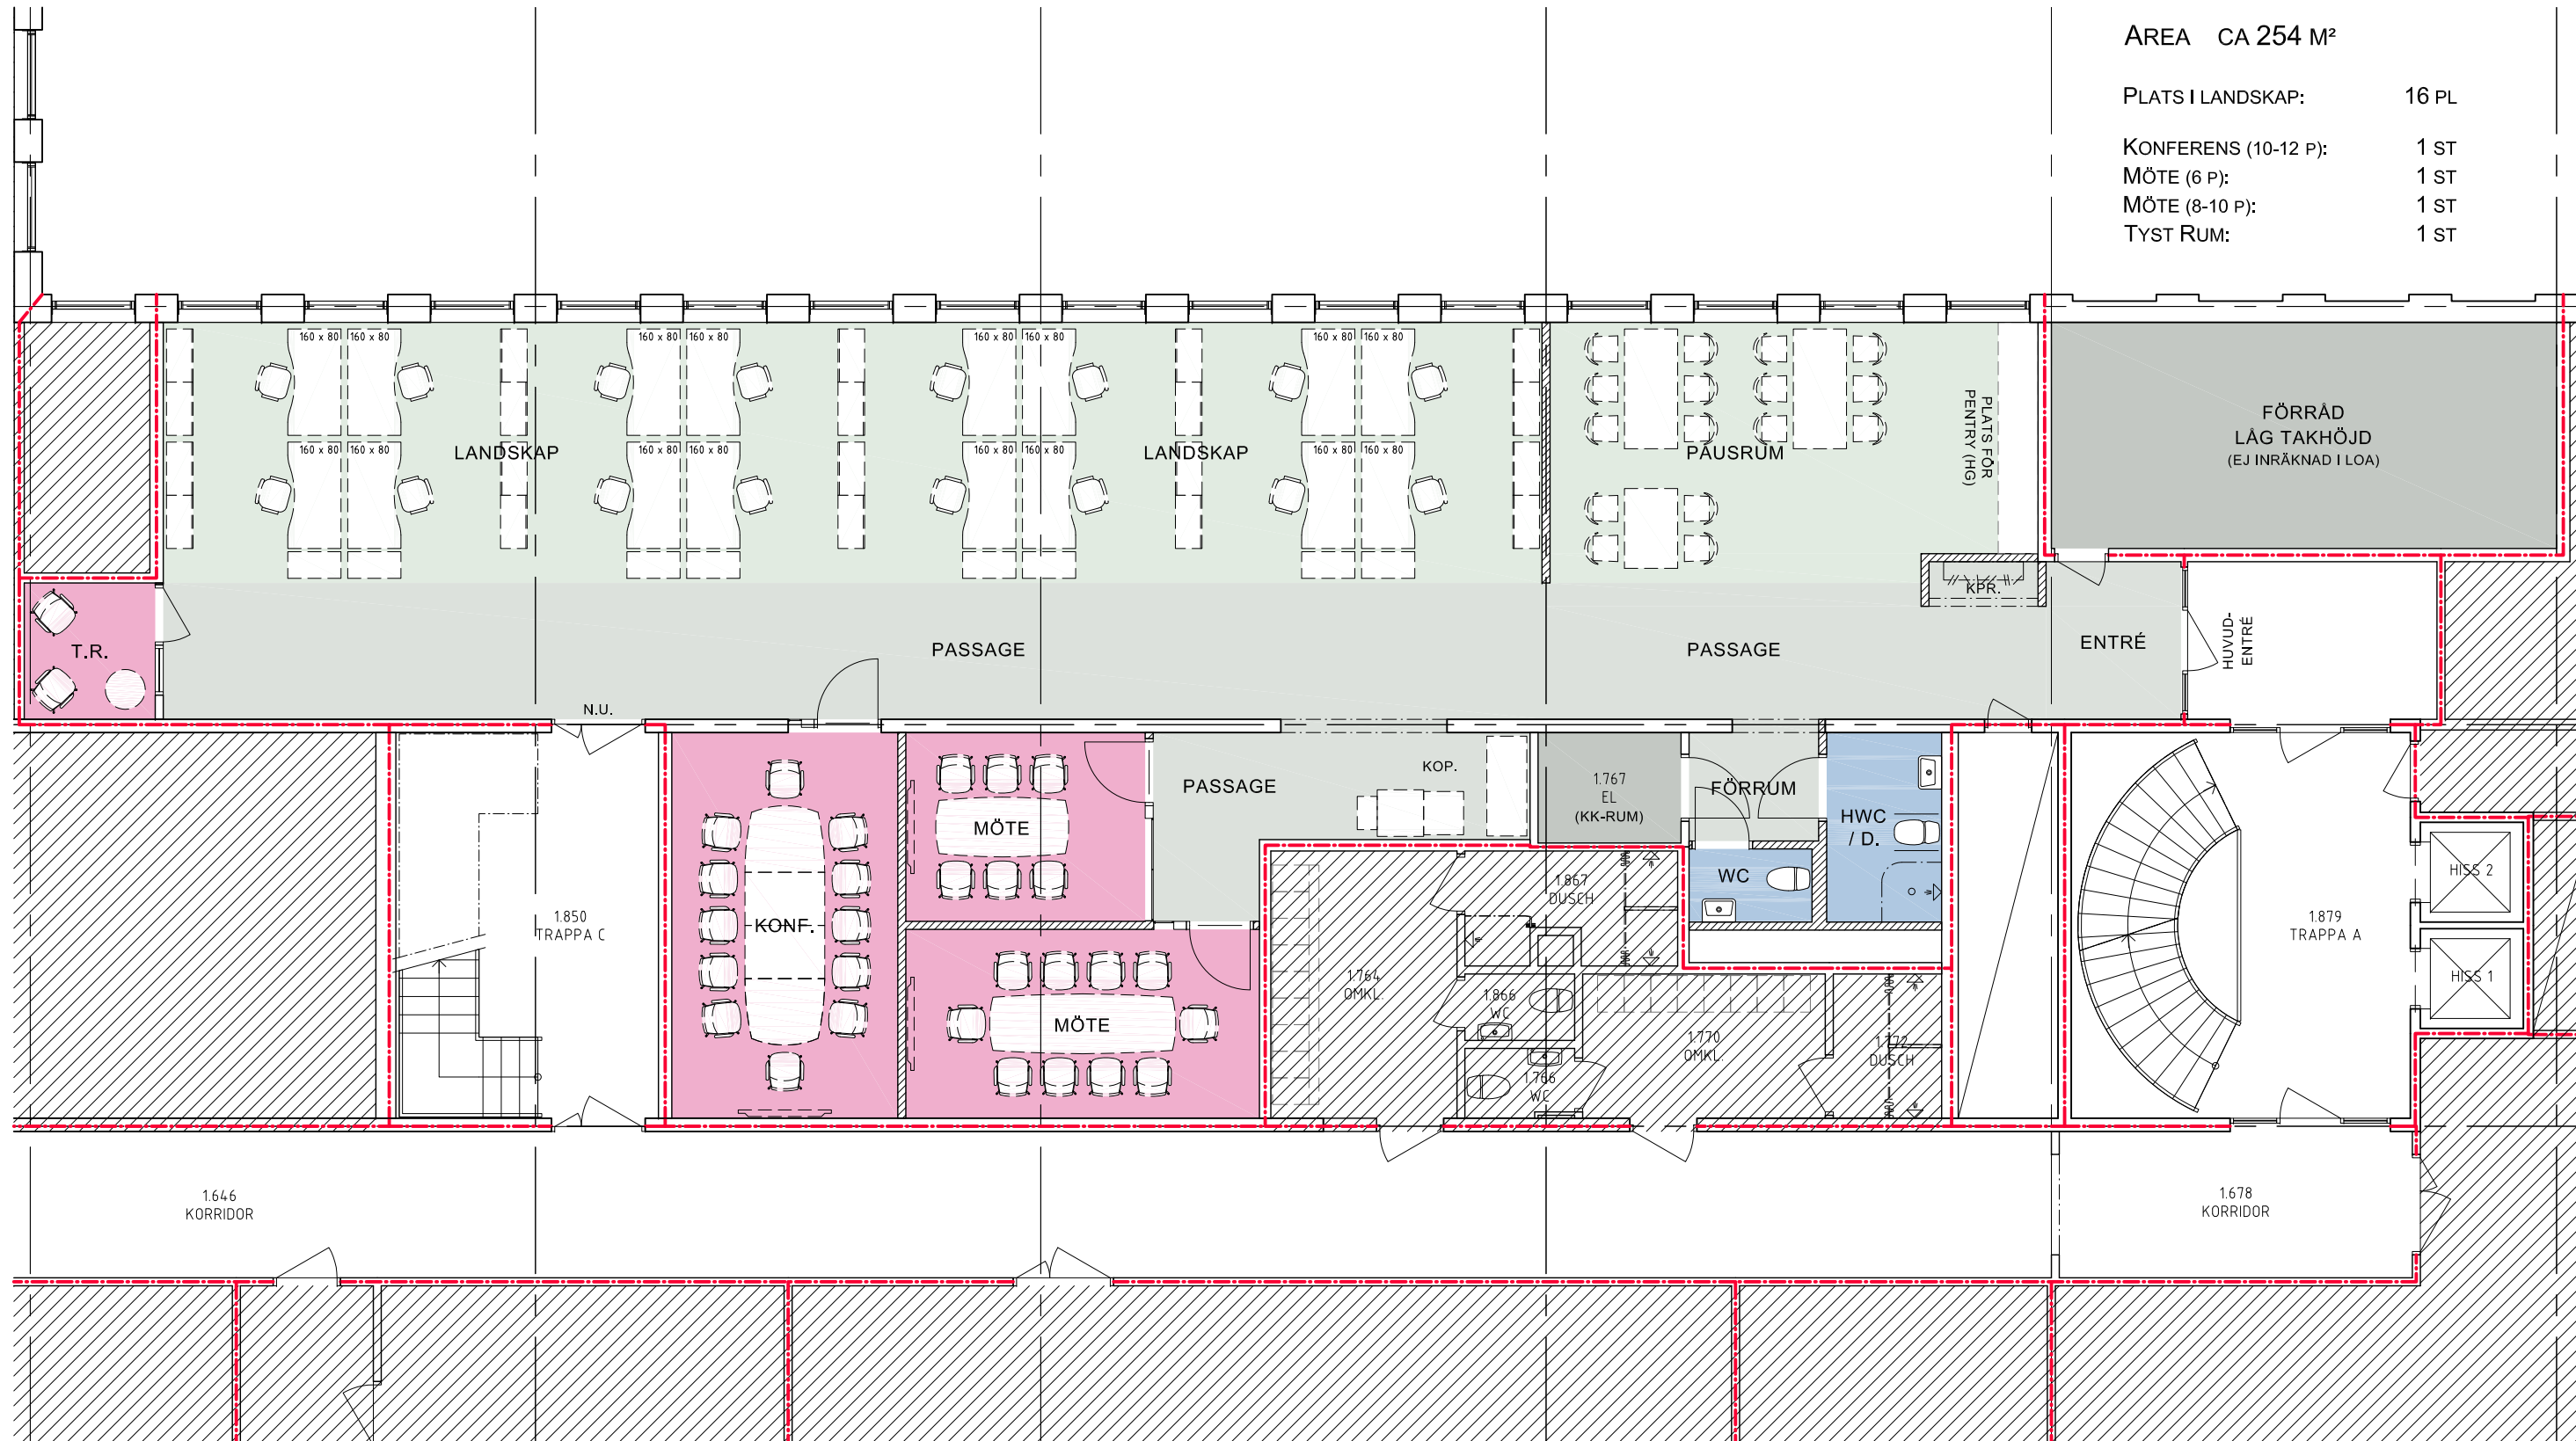

AKTUELL LOKAL

AREA CA 254 M²

PLATS I LANDSKAP:	16 PL
KONFERENS (10-12 P):	1 ST
MÖTE (6 P):	1 ST
MÖTE (8-10 P):	1 ST
TYST RUM:	1 ST

PLAN 1 - AKTUELL DEL
BLIVANDE