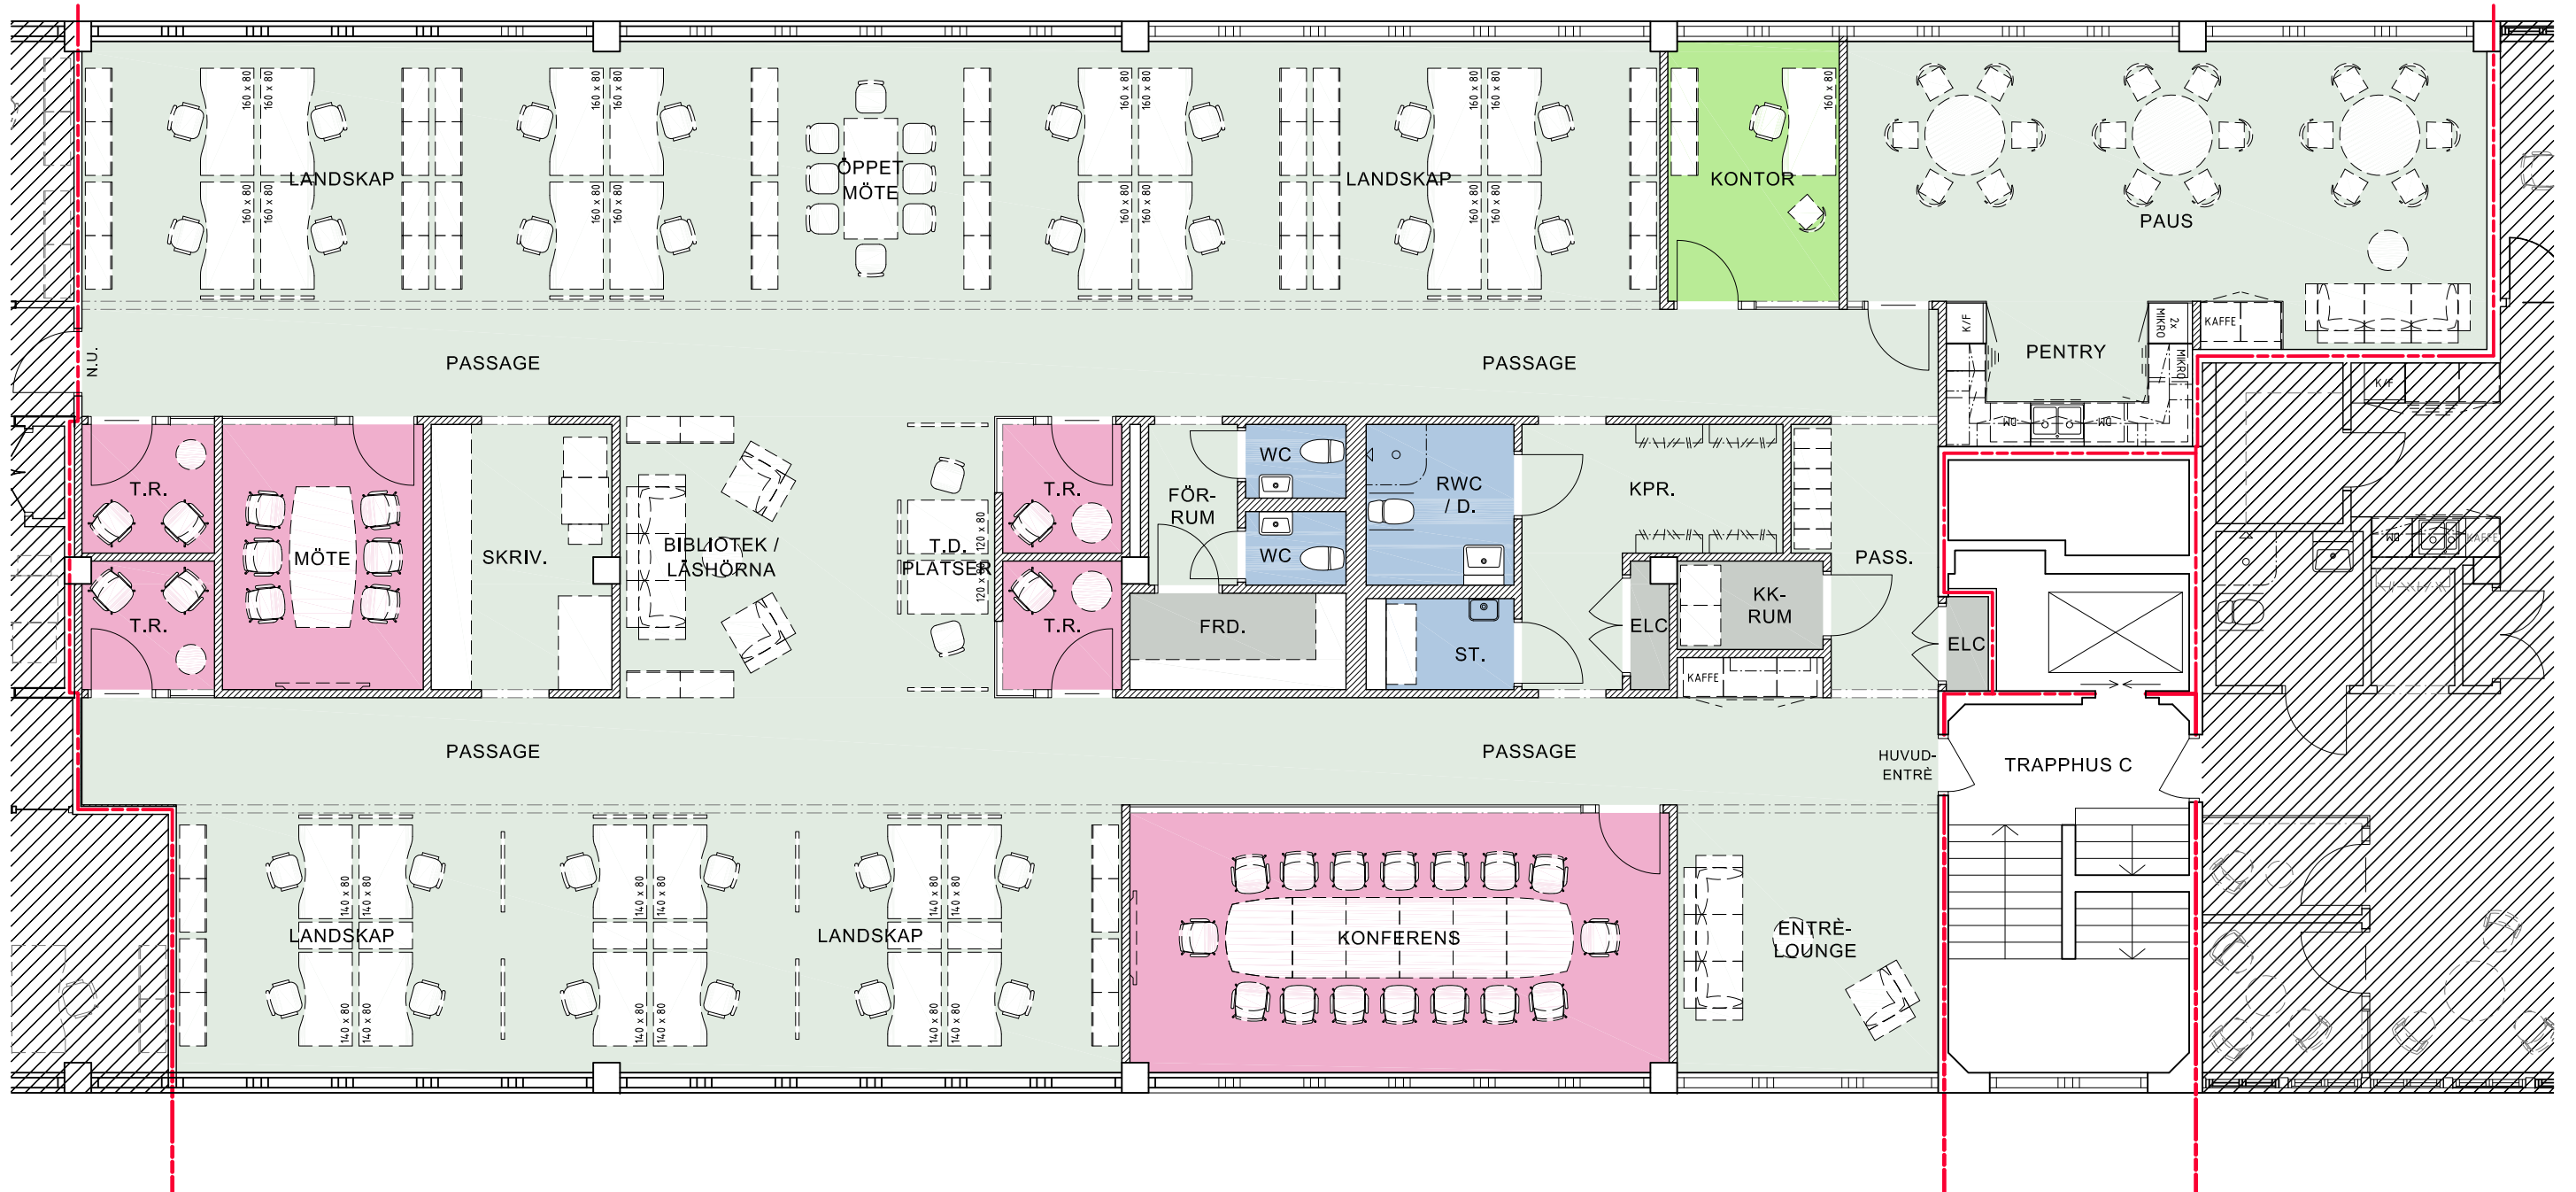

AKTUELL LOKAL

AREA CA 465 M²

PLATS I LANDSKAP:	28 PL	MÖTE (6 P):	1 ST
KONTOR (1 P):	1 ST	KONFERENS (14-16 P):	1 ST
"TOUCH DOWN":	2 PL	TYST RUM:	4 ST

PLAN 5 - AKTUELL DEL
BLIVANDE