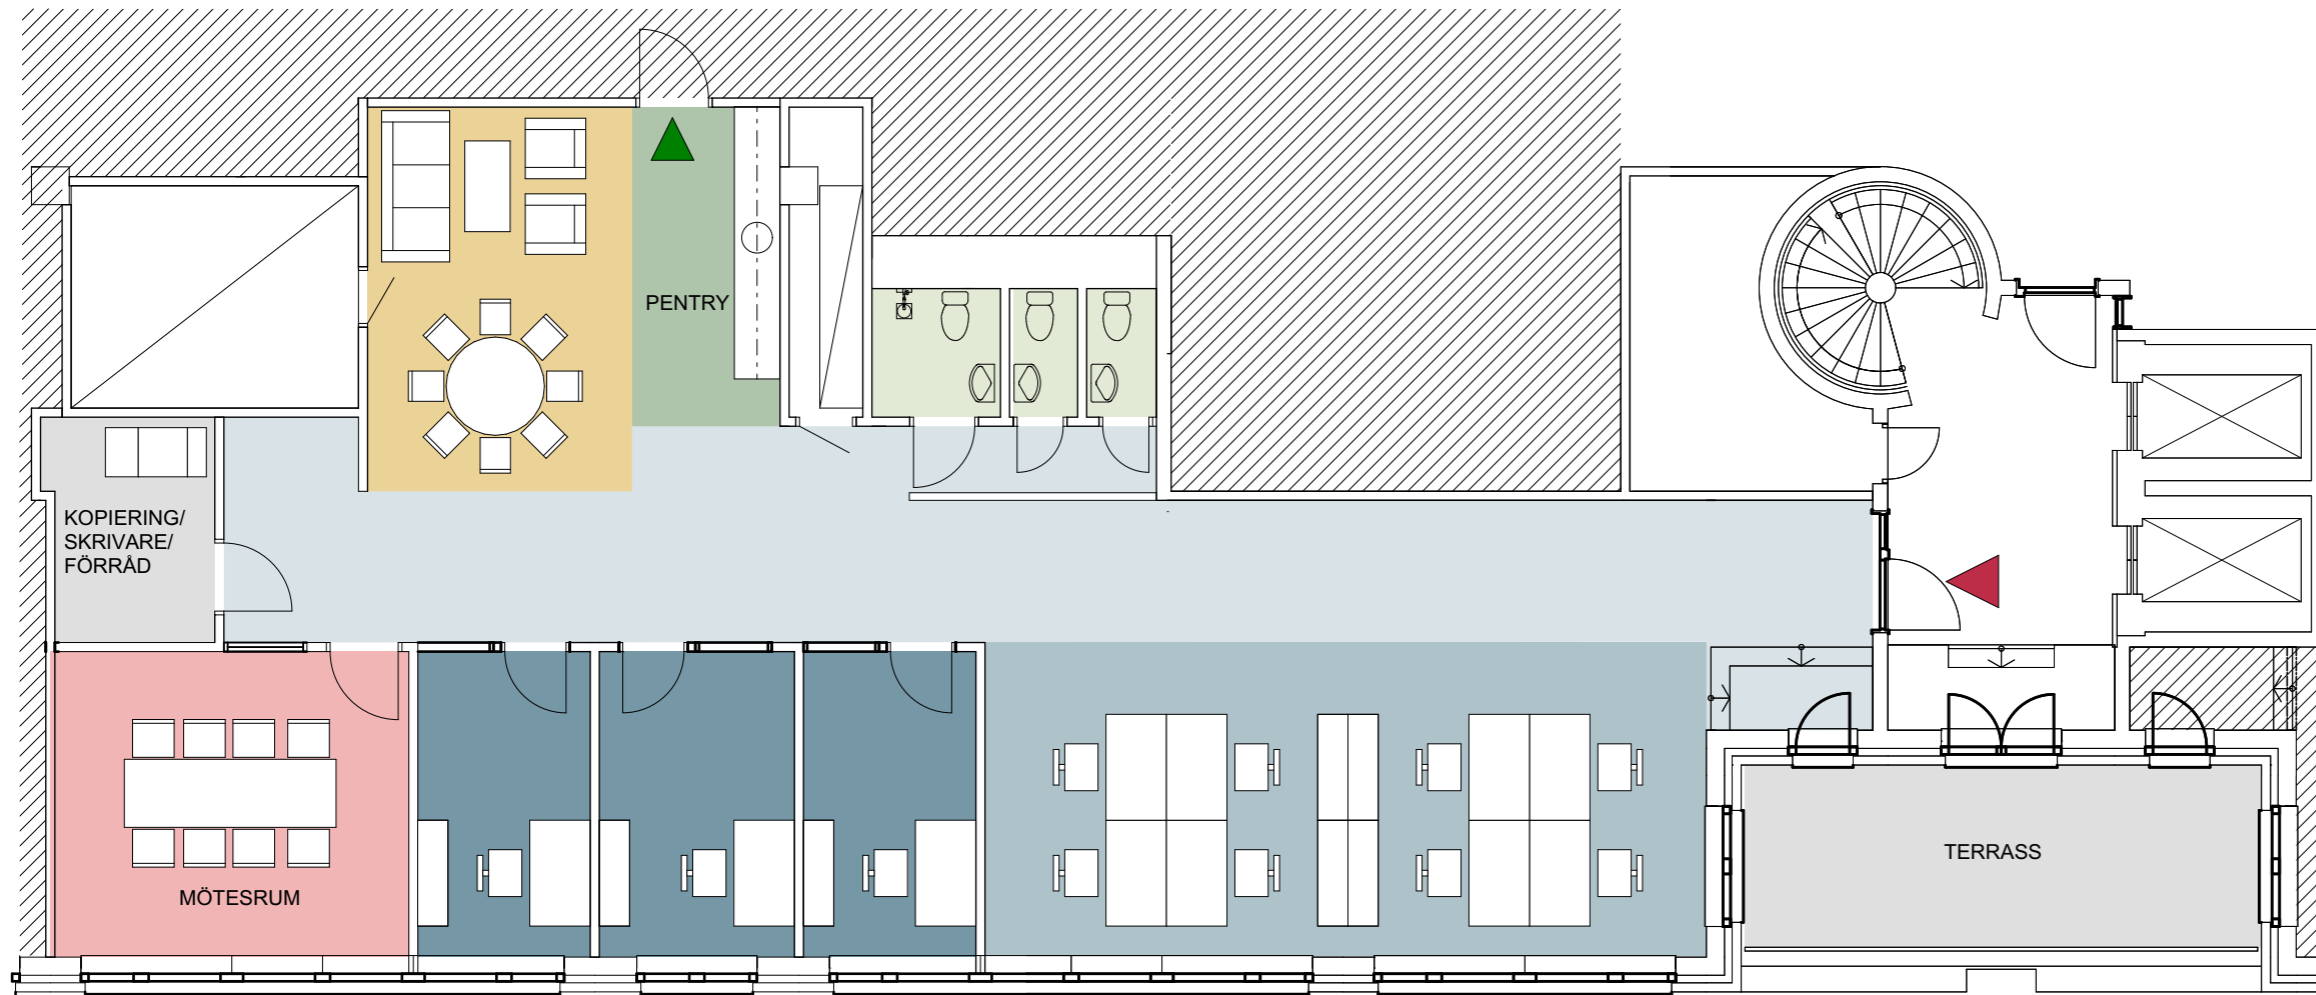

ISAFJORDSGATAN 32-B

PLAN 6, 4 TR
KV. KEFLAVÍK 1
KISTA

Lokalarea ca 183m² (SS 21054:2009)

TOTALTANTAL ARBETSPLATSER 11 ST
Öppet landskap 8 st
Fokusrum 3 st

Antal arbetsplatser kan utökas eller minskas enligt önskemål. I detta exempel 16,6 m²/person.

Mötesrum 8 pers: 1 st
WC: 3 st
Kopiering/frd: 1 st

- Gångstråk
- Öppet landskap
- Fokusrum
- Lounge / reception
- Mötesrum / tysta rum
- Paus / pentry
- Kapprum / WC / RWC / städ
- Förråd / teknik
- Angränsande verksamheter
- Fastighetsgemensamma utrymmen