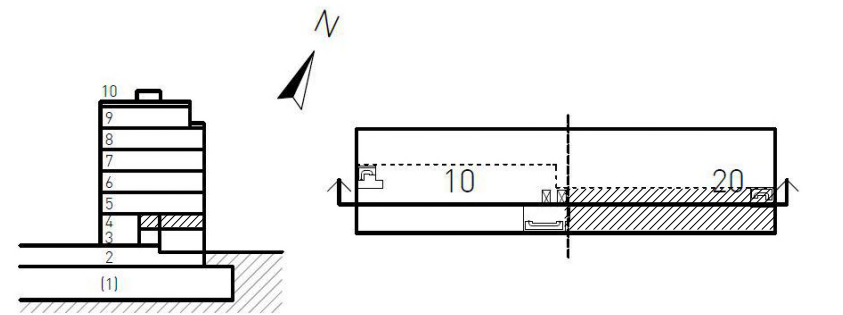

LOA 220m²

Arbetsplatser i öppet landskap 20 personer. (Inritade skrivbord 1200x800)

1 Teamsrum 2p

1 mötesrum 6p

OBS!

Detta är en skiss och samtliga symboler skall ses som en symbol för att visa en funktion, viss anpassning av inredning krävs vid slutgiltig möblering.

SKALA 1:100

0 1 2 5 10

METER

Skala 1:100