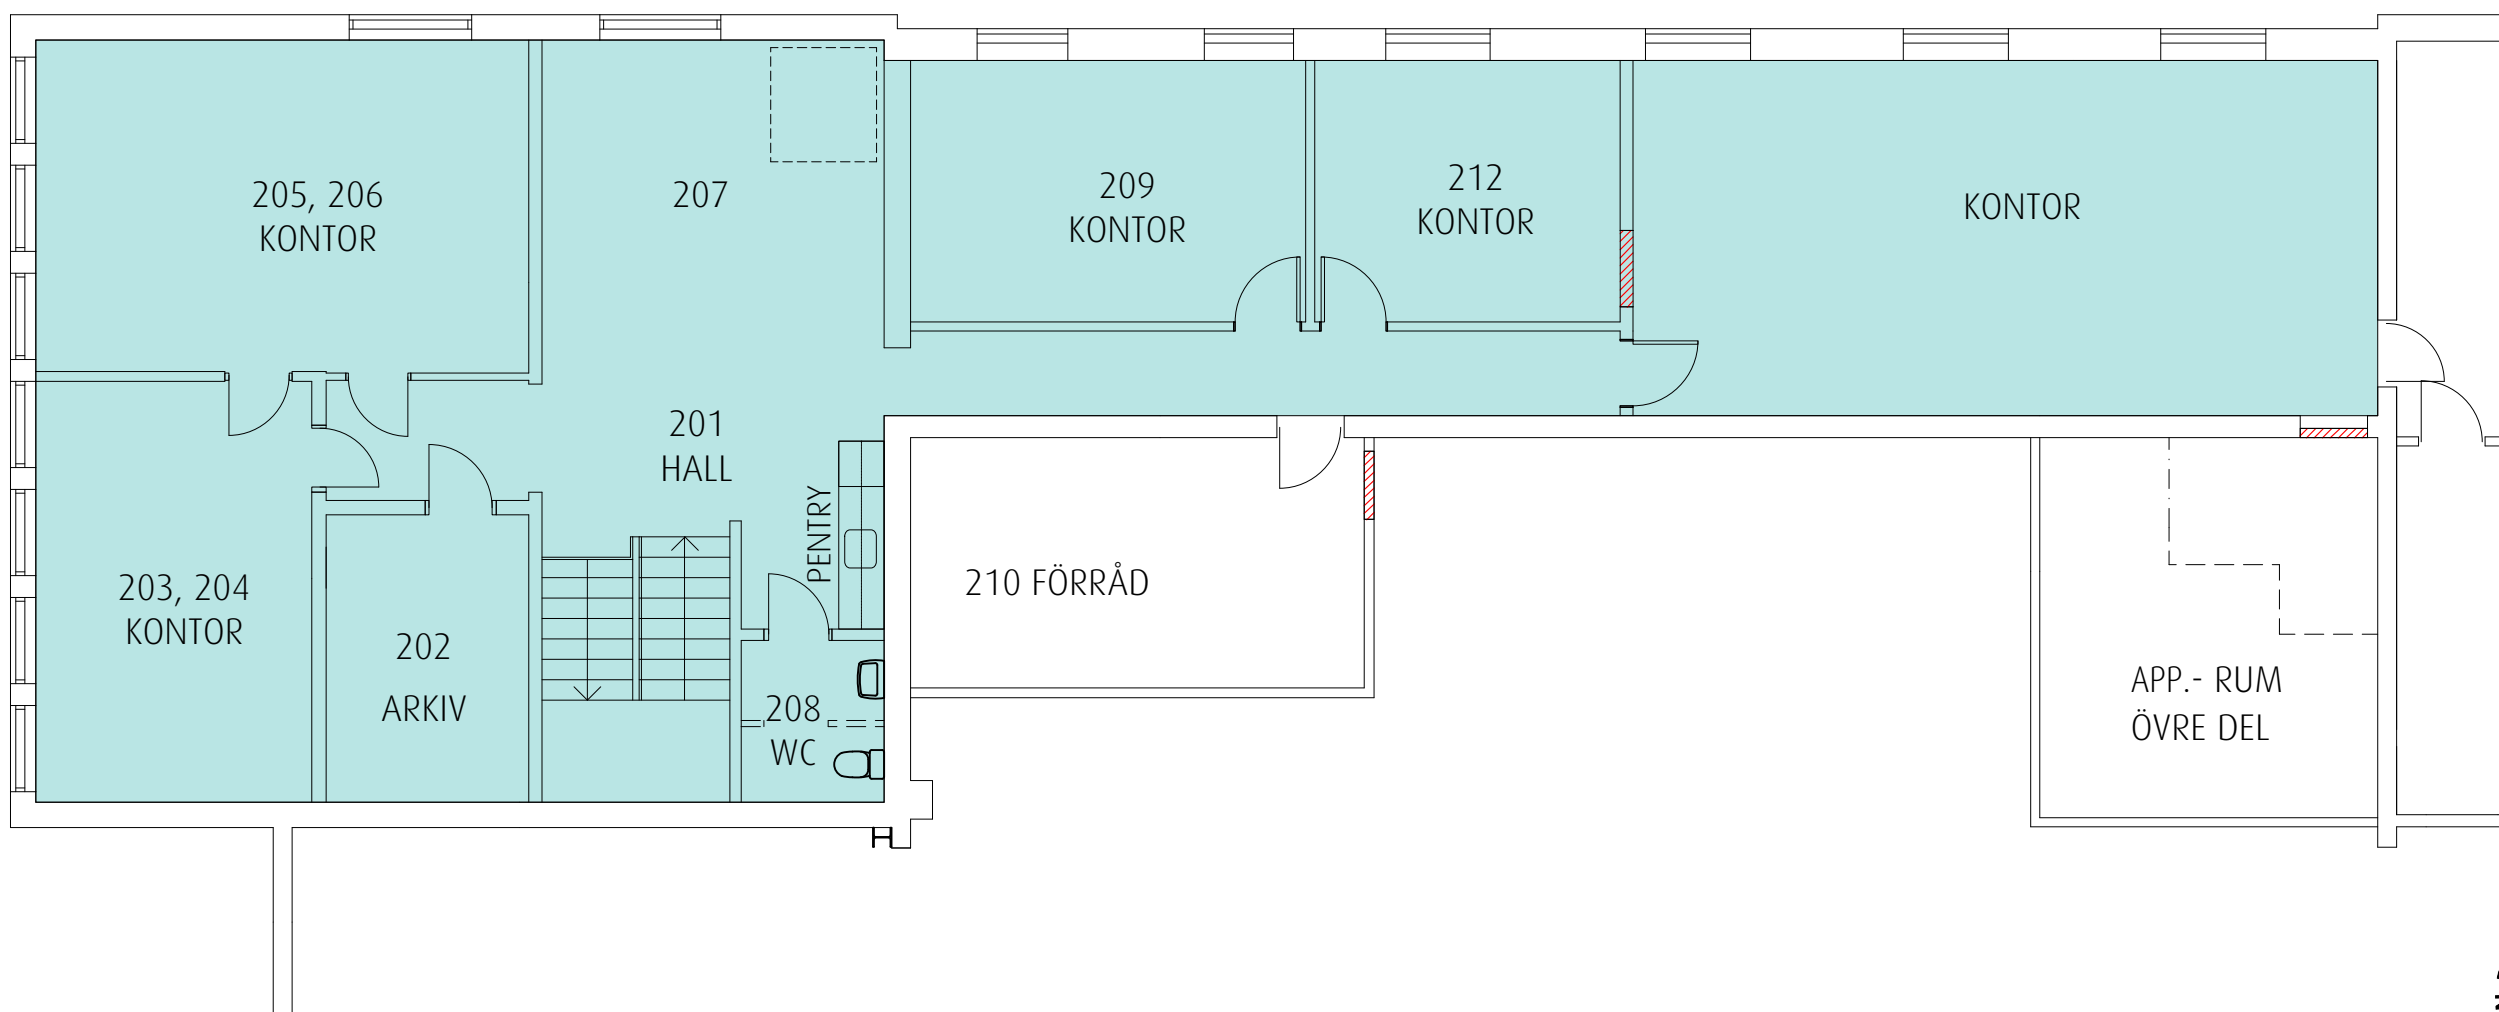

RITNING OCH MÅTT BASERAS PÅ ETT ORIGINAL. VISS AVVIKELSE KAN DÄRFÖR FÖREKOMMA.

Skala 1:100 i A3 -Format

 KONTOR, CA 206 KVM

2020-06-12

HÄSLEHOLM,
EKSTAVEN 2
INDUSTRIGATAN 2-4
PLAN 1
KONTOR