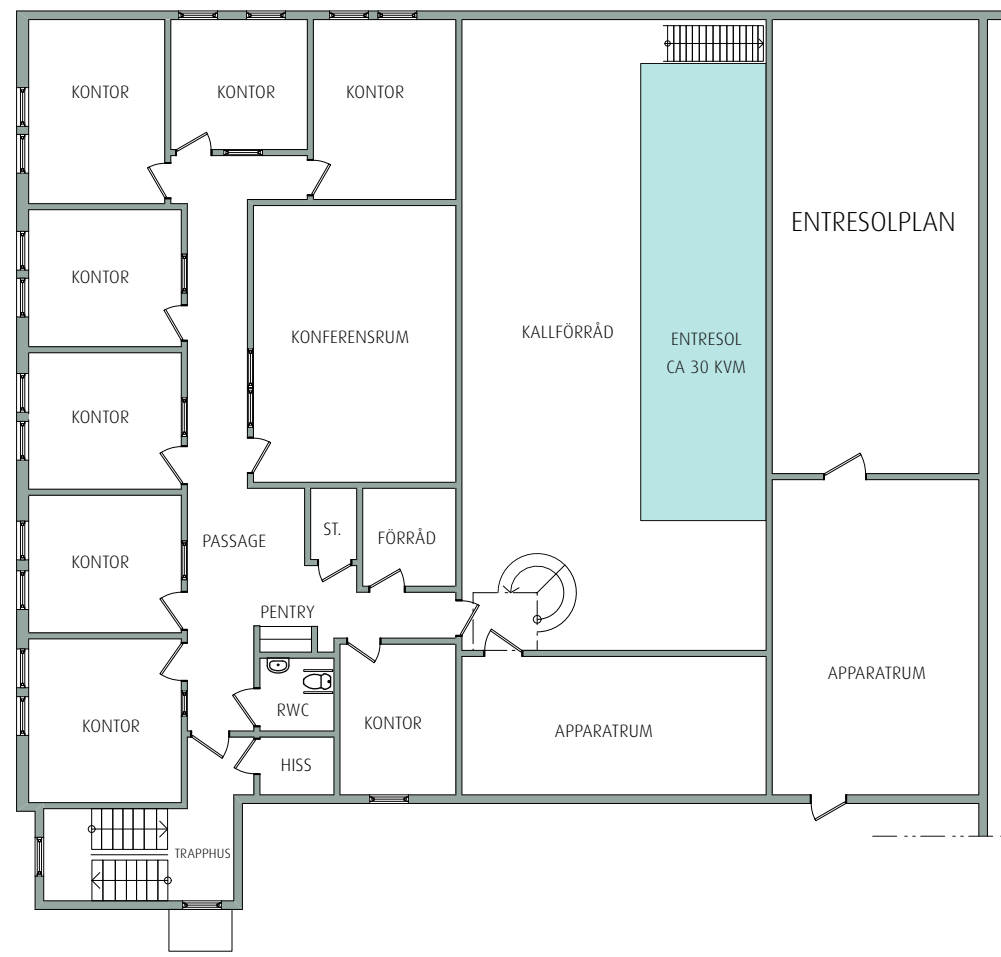

RITNING OCH MÅTT BASERAS PÅ ETT ORIGINAL. VISS AVVIKELSE KAN DÄRFÖR FÖREKOMMA.

PLAN 1

Skala 1:175 i A3 -Format

ENTRÉPLAN

VAKANT, CA 104 KVM, KALLFÖRRÅD OCH CA 30 KVM ENTRESOL

2021-03-09.AH

ÖREBRO
 LEVERANTÖREN 1
 PLAN BV
 HUVUDBYGGNAD