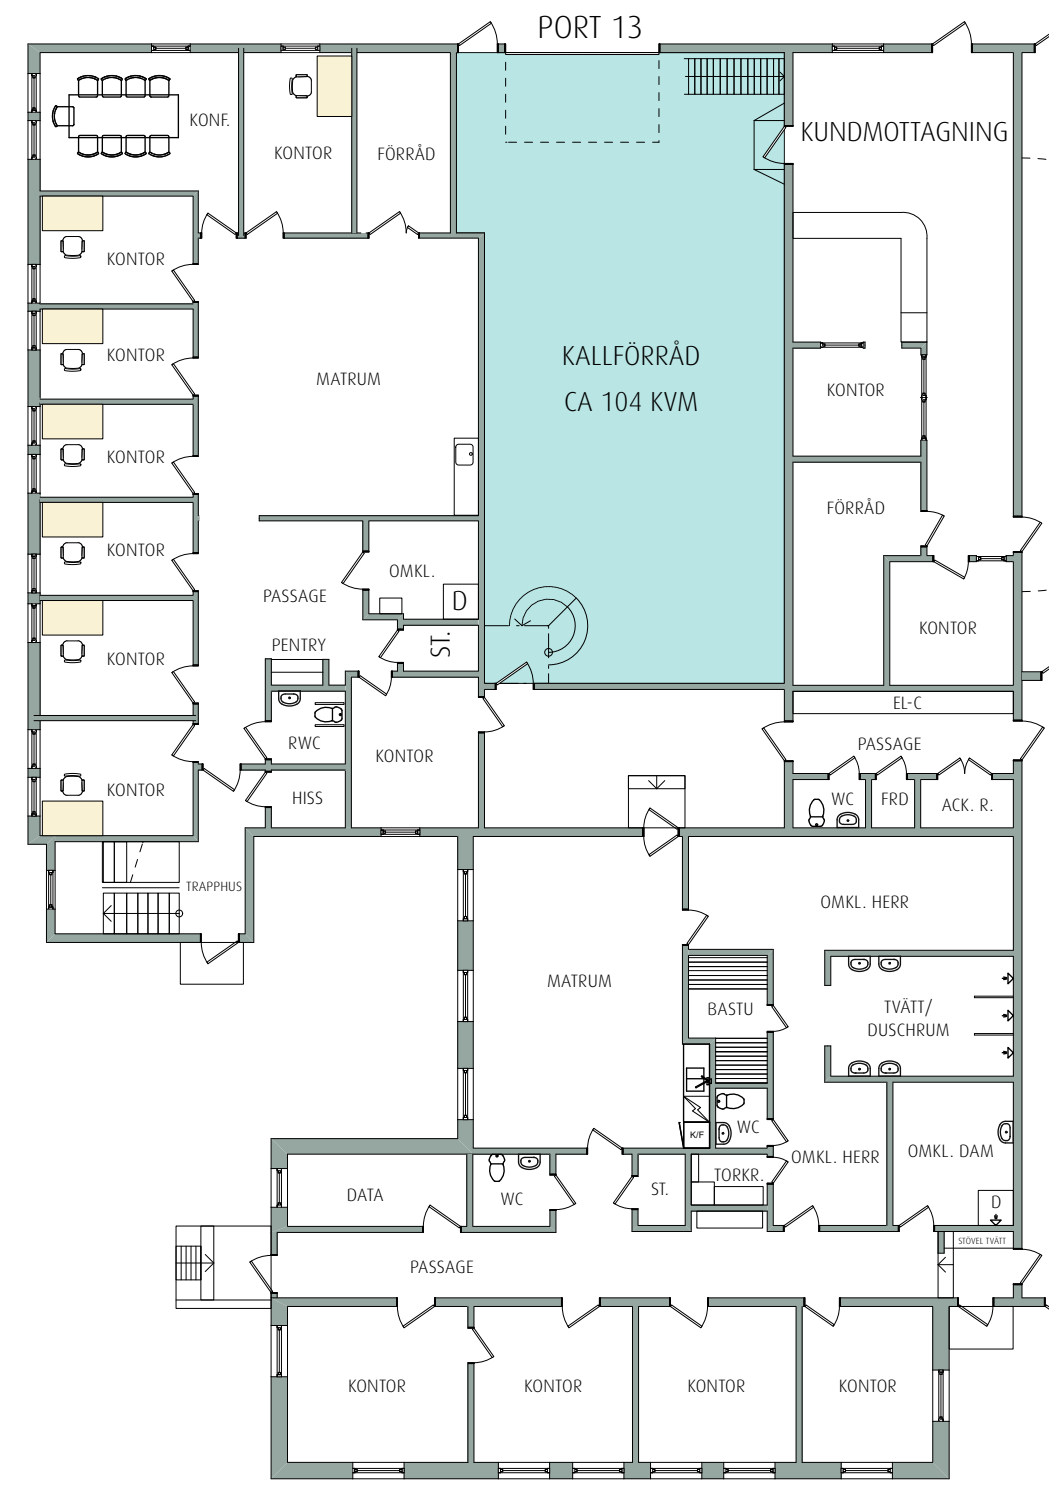

RITNING OCH MÅTT BASERAS PÅ ETT ORIGINAL. VISS AVVIKELSE KAN DÄRFÖR FÖREKOMMA.

PLAN 1

Skala 1:175 i A3 -Format

ENTRÉPLAN

VAKANT, CA 104 KVM, KALLFÖRRÅD OCH CA 30 KVM ENTRESOL

2021-03-09.AH

ÖREBRO
 LEVERANTÖREN 1
 PLAN BV
 HUVUDBYGGNAD