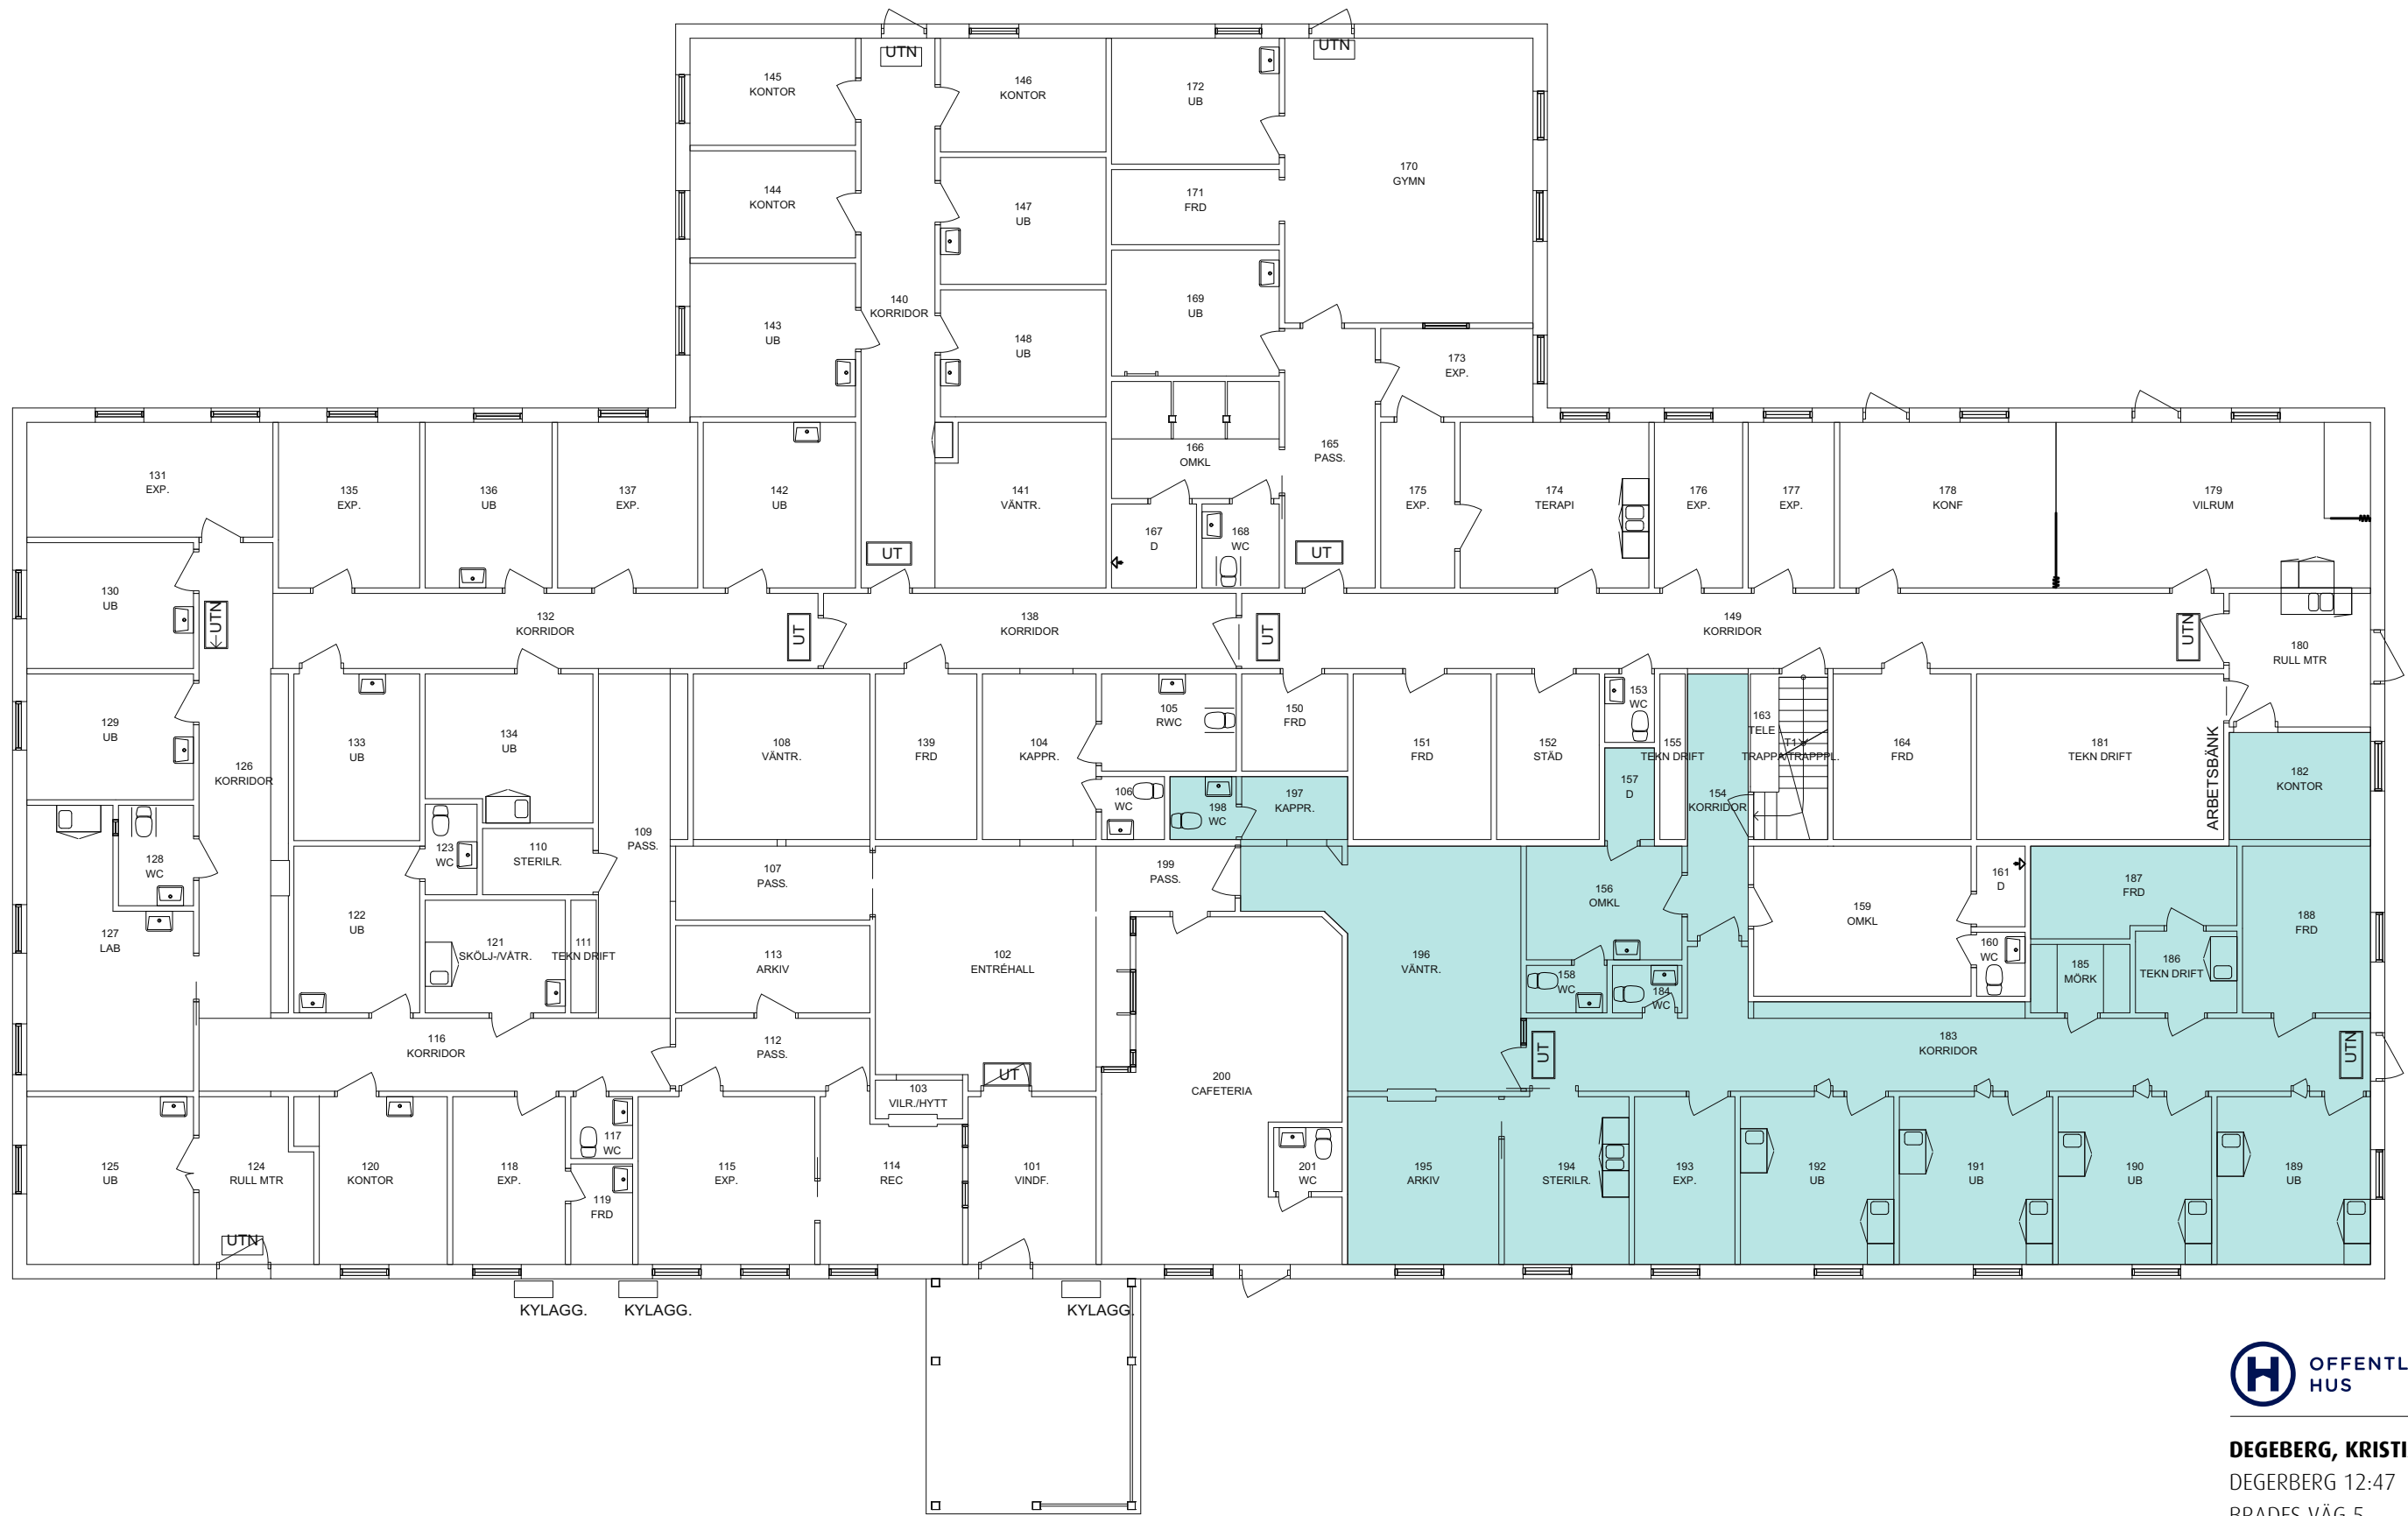

RITNING OCH MÅTT BASERAS PÅ ETT ORIGINAL. VISS AVVIKELSE KAN DÄRFÖR FÖREKOMMA.

Skala 1:150 i A3 -Format

VAKANT, CA 220 KVM

2020-09-22

DEGERBERG, KRISTIANSTAD
 DEGERBERG 12:47
 BRADES VÄG 5
 KONTOR