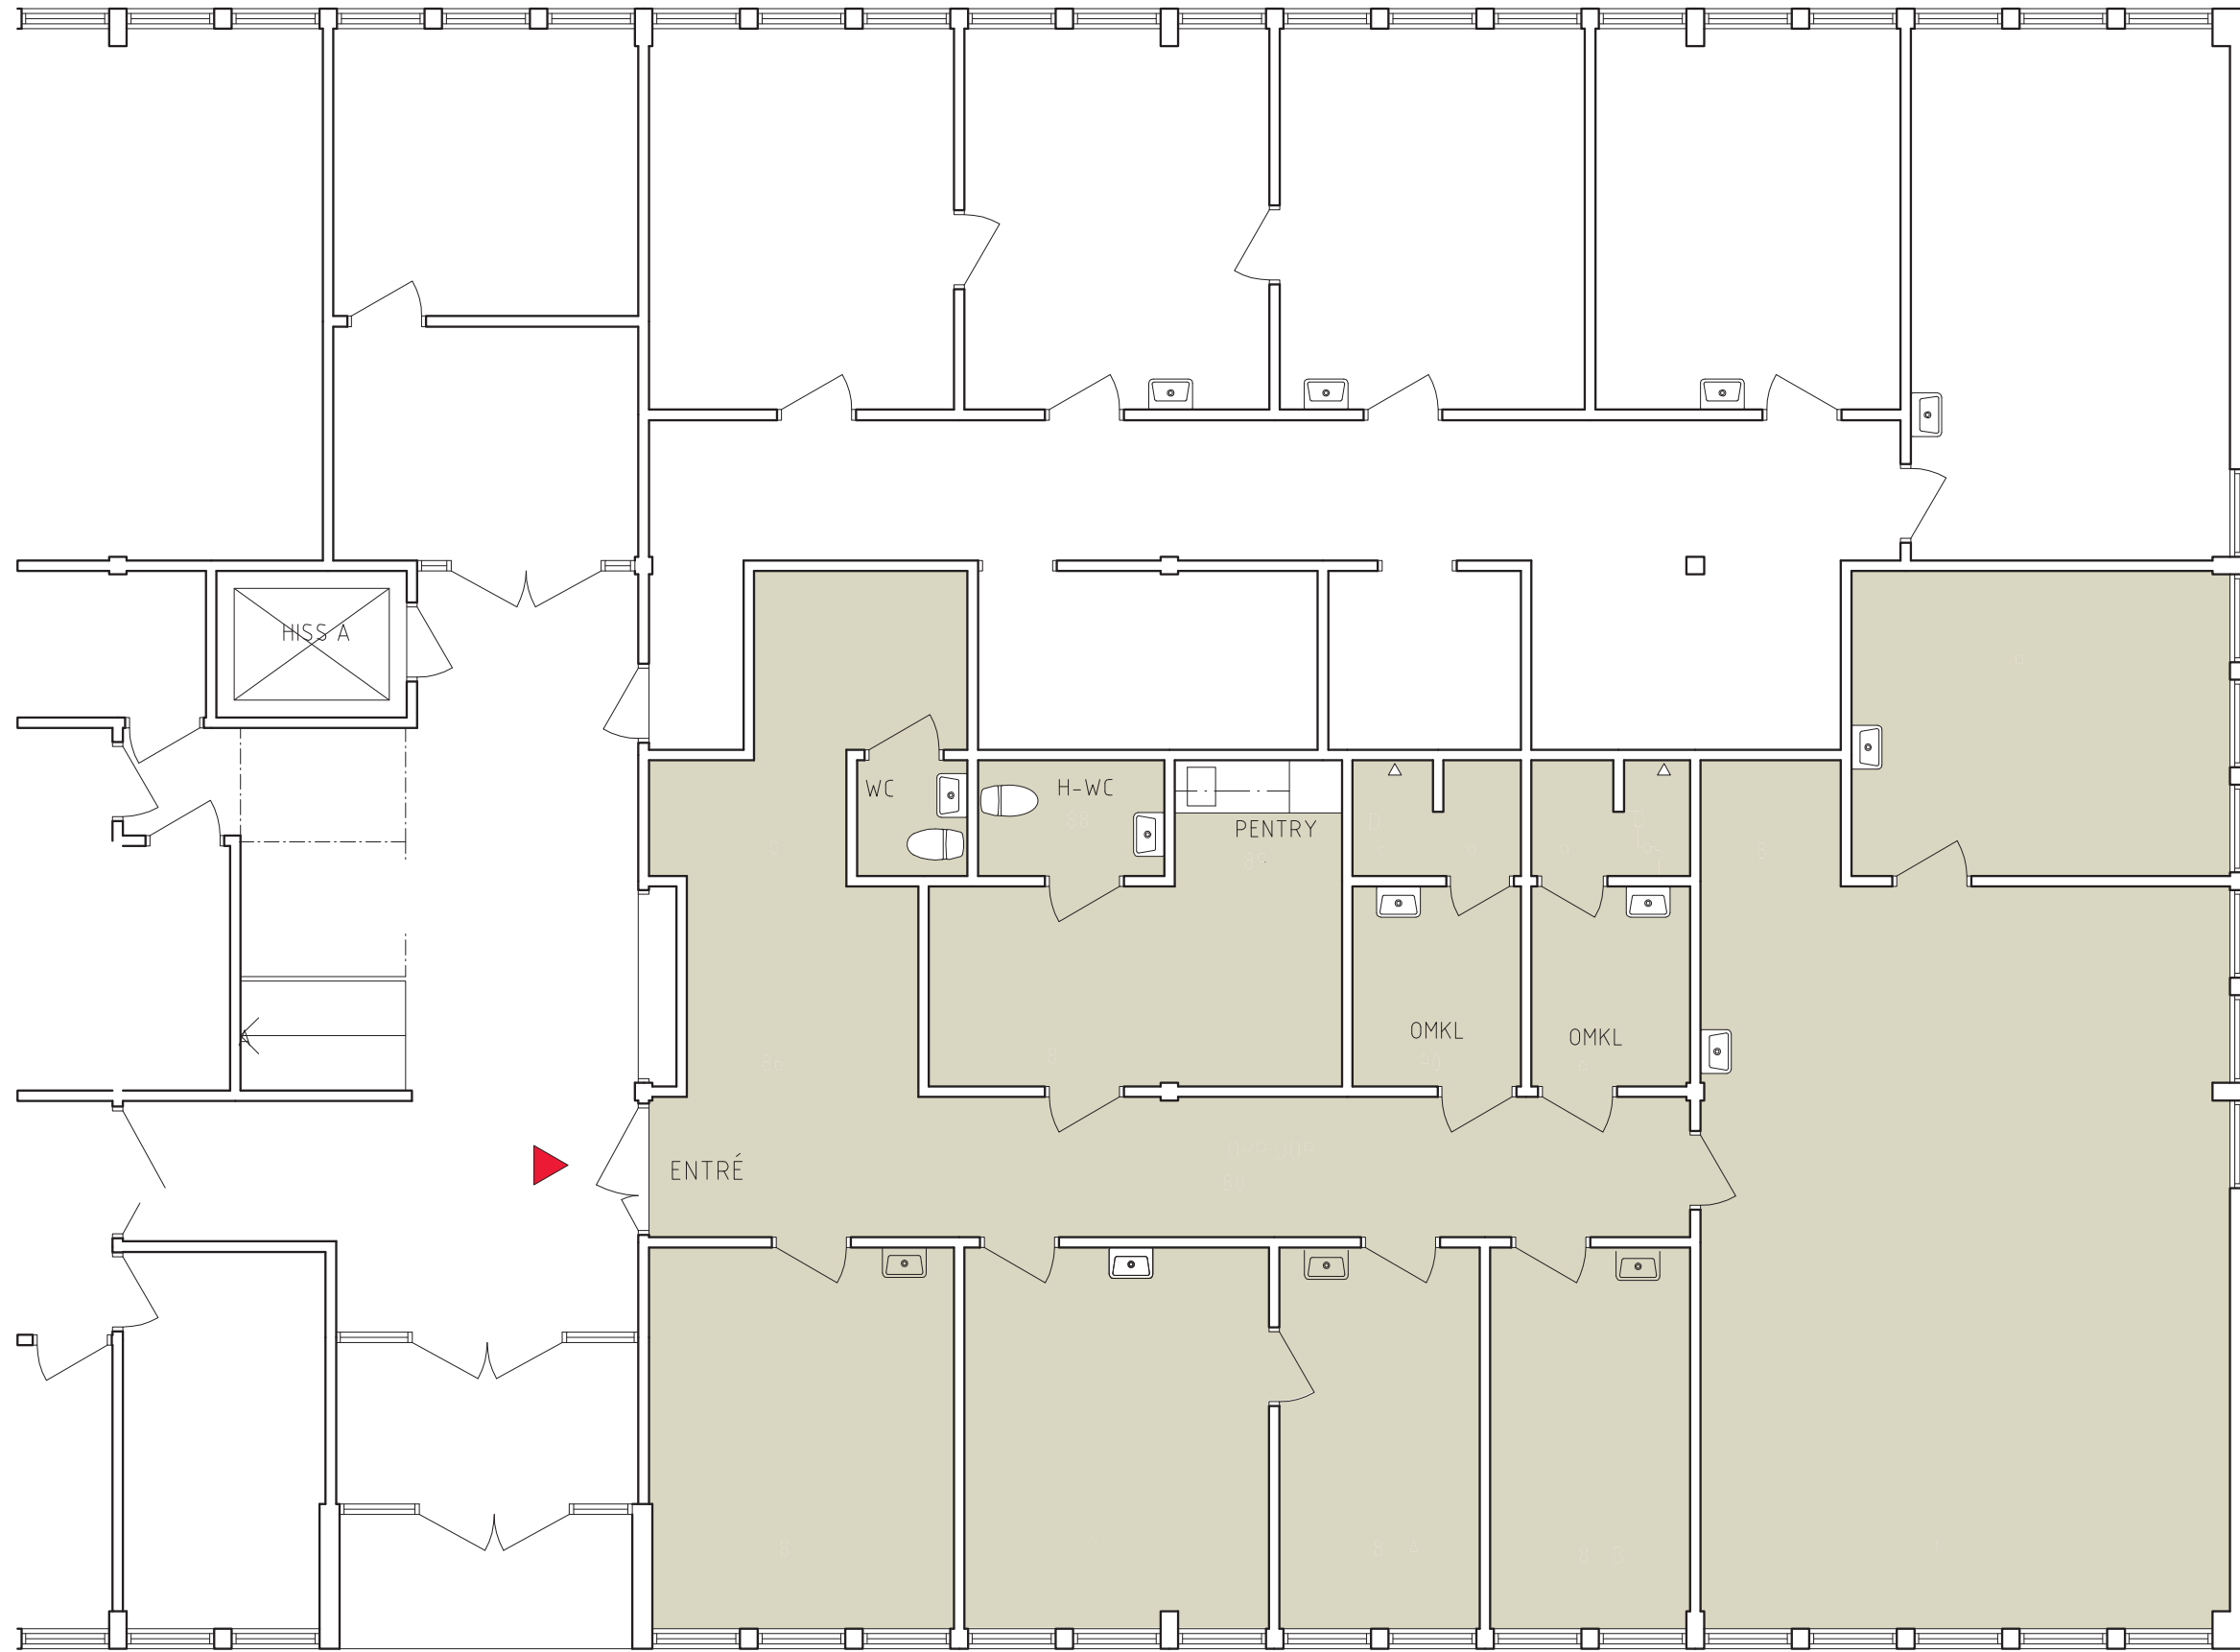

ENTRÉ

NOOA
new office of architecture

: 56F - 2015; 9B - 2015 - 2016 FÖRSLAG TILL NY DÅB@GB-B; "

nordic:pm

ENTRÉ

NOOA
new office of architecture

: 56F -?GJ s; 9B %5 '! ' % - ?JA '! ' 69: -BH@; 'D@5B@x GB-B; '