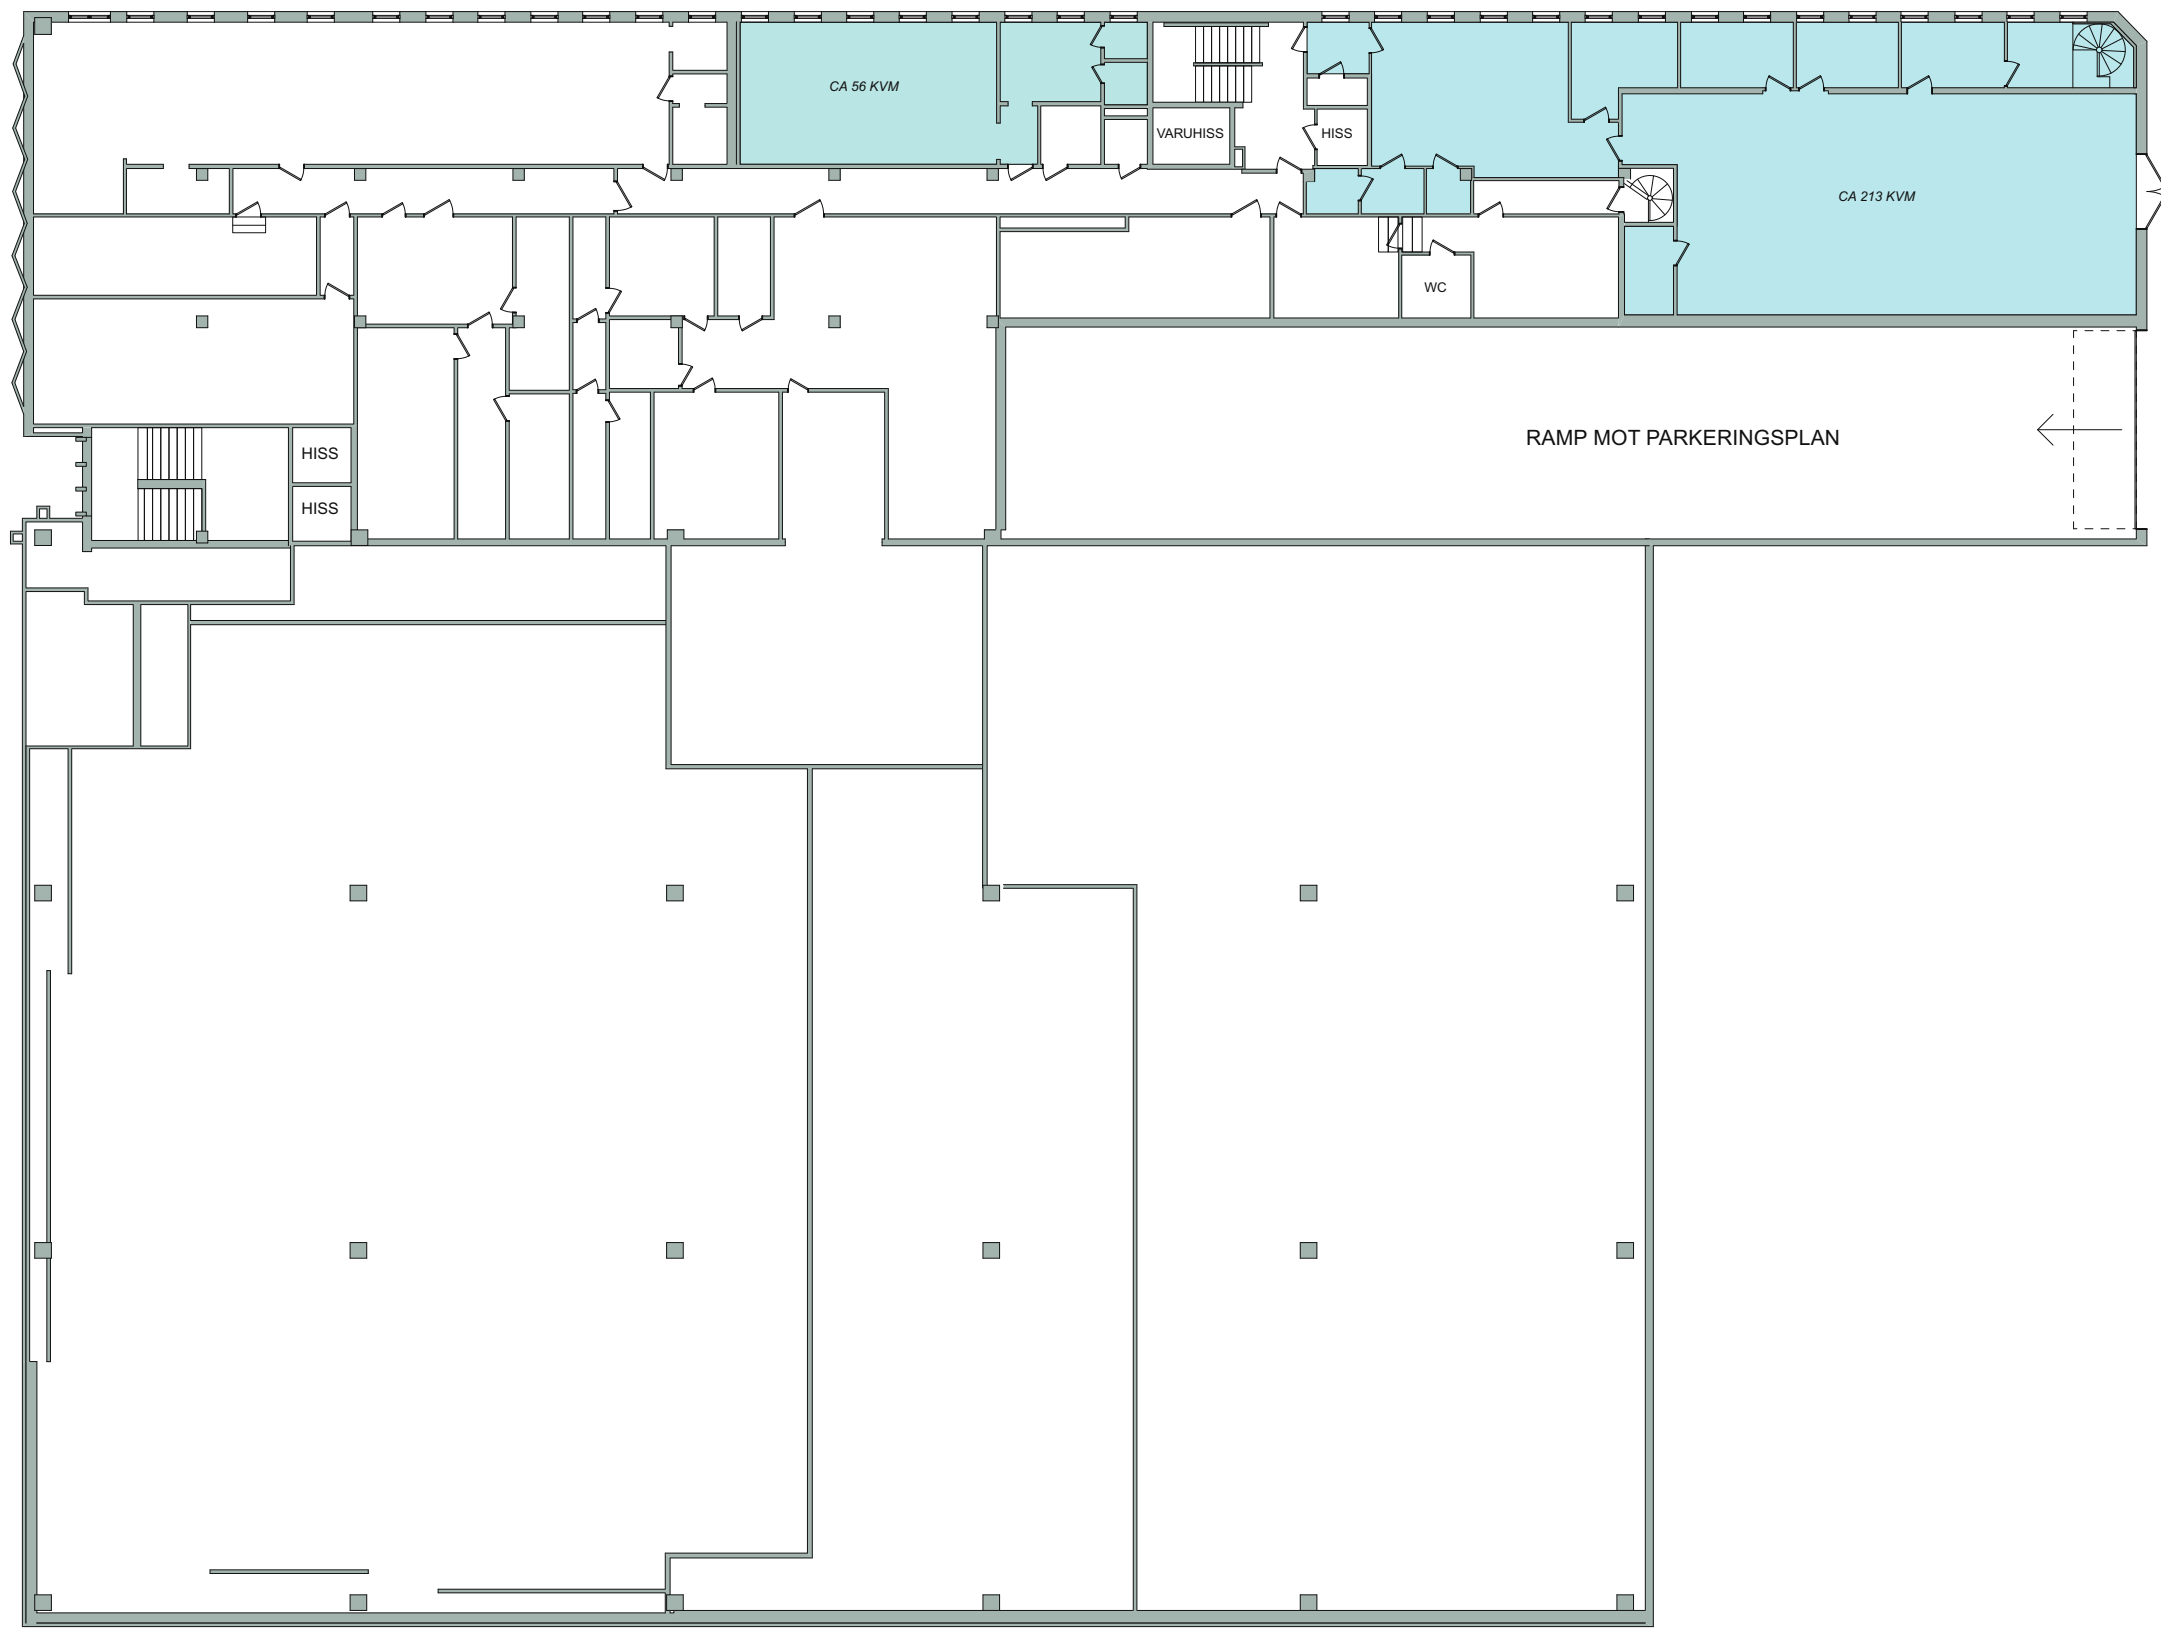

RITNING OCH MÅTT BASERAS PÅ ETT ORIGINAL. VISS AVVIKELSE KAN DÄRFÖR FÖREKOMMA.

PLAN 2

Skala 1:250 i A3 -Format

VAKANT, CA 269 KVM

2021-05-27.HE

Point

BOLLNÄS, BOLLNÄS CENTRUM  
KRINGLAN 5  
LÅNGGATAN 16A-B  
PLAN 2