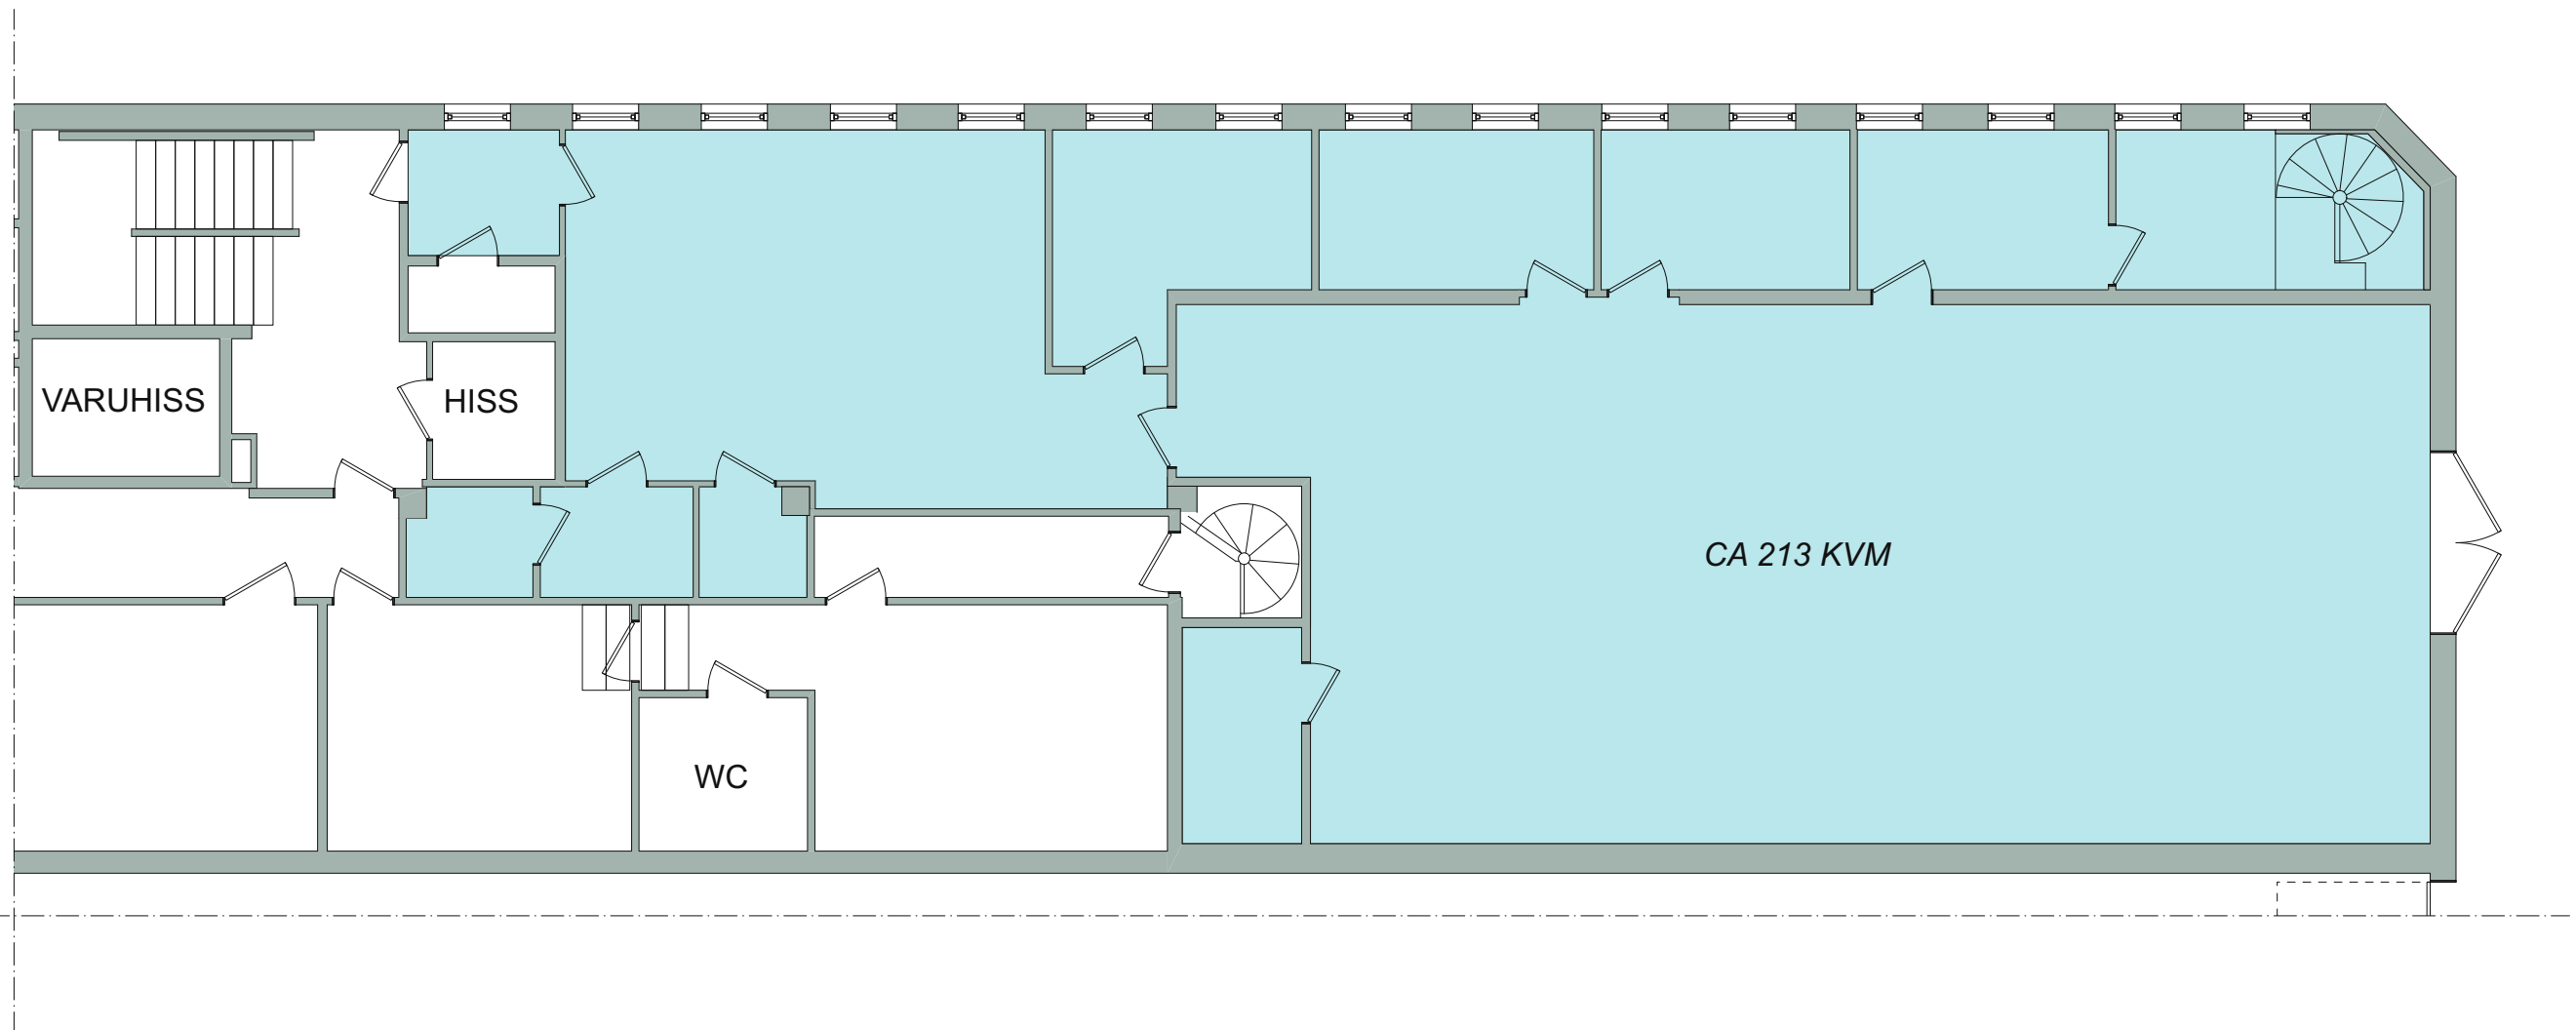

RITNING OCH MÅTT BASERAS PÅ ETT ORIGINAL. VISS AVVIKELSE KAN DÄRFÖR FÖREKOMMA.

Skala 1:100 i A3 -Format

 VAKANT, CA 213 KVM

2021-05-27.HE

Point
BOLLNÄS, BOLLNÄS CENTRUM
KRINGLAN 5
LÅNGGATAN 16A-B
PLAN 2

nordic:pm