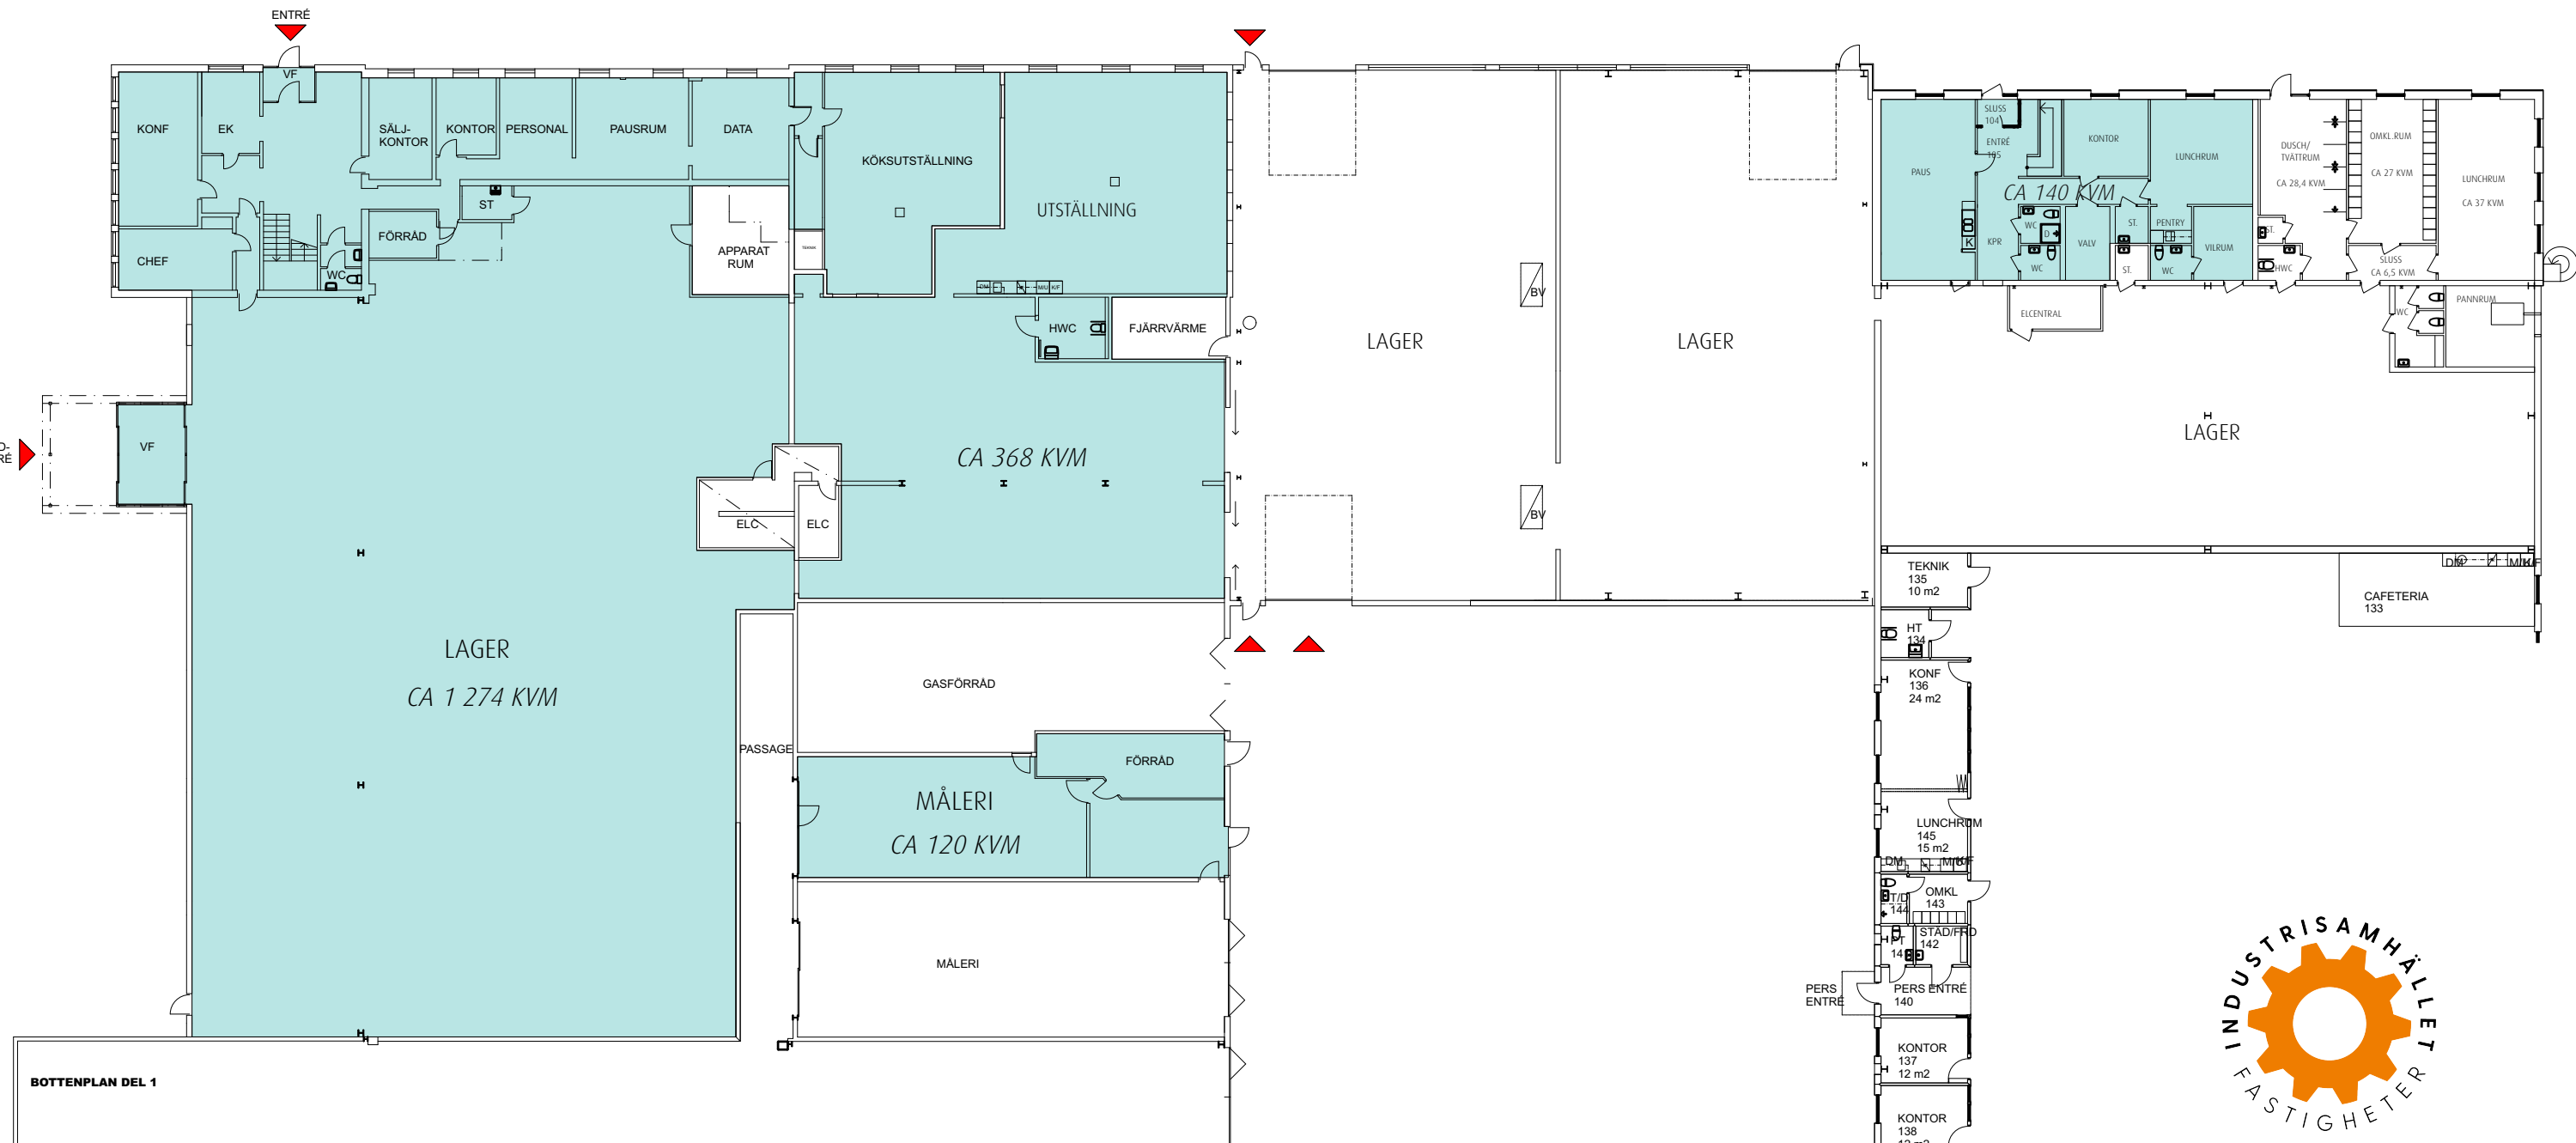

RITNING OCH MÅTT BASERAS PÅ ETT ORIGINAL. VISS AVVIKELSE KAN DÄRFÖR FÖREKOMMA.

PLAN 1

BOTTENPLAN DEL 1

Skala 1:300 i A3 -Format

VAKANTA, CA 1 902 KVM I BOTTENPLAN + CA 145 KVM PÅ PLAN 1

2020-10-26

HÄSLEHOLM,
EKSTAVEN 2
INDUSTRIGATAN 2-4
BOTTENPLAN & PLAN 1
KONTOR