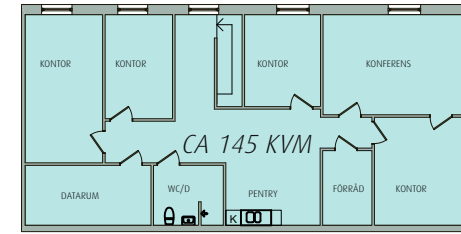

RITNING OCH MÅTT BASERAS PÅ ETT ORIGINAL. VISS AVVIKELSE KAN DÄRFÖR FÖREKOMMA.

PLAN 1

BOTTENPLAN DEL 1

Skala 1:300 i A3 -Format

VAKANTA, CA 1 902 KVM I BOTTENPLAN + CA 145 KVM PÅ PLAN 1

2020-10-26

HÄSLEHOLM,
EKSTAVEN 2
INDUSTRIGATAN 2-4
BOTTENPLAN & PLAN 1
KONTOR