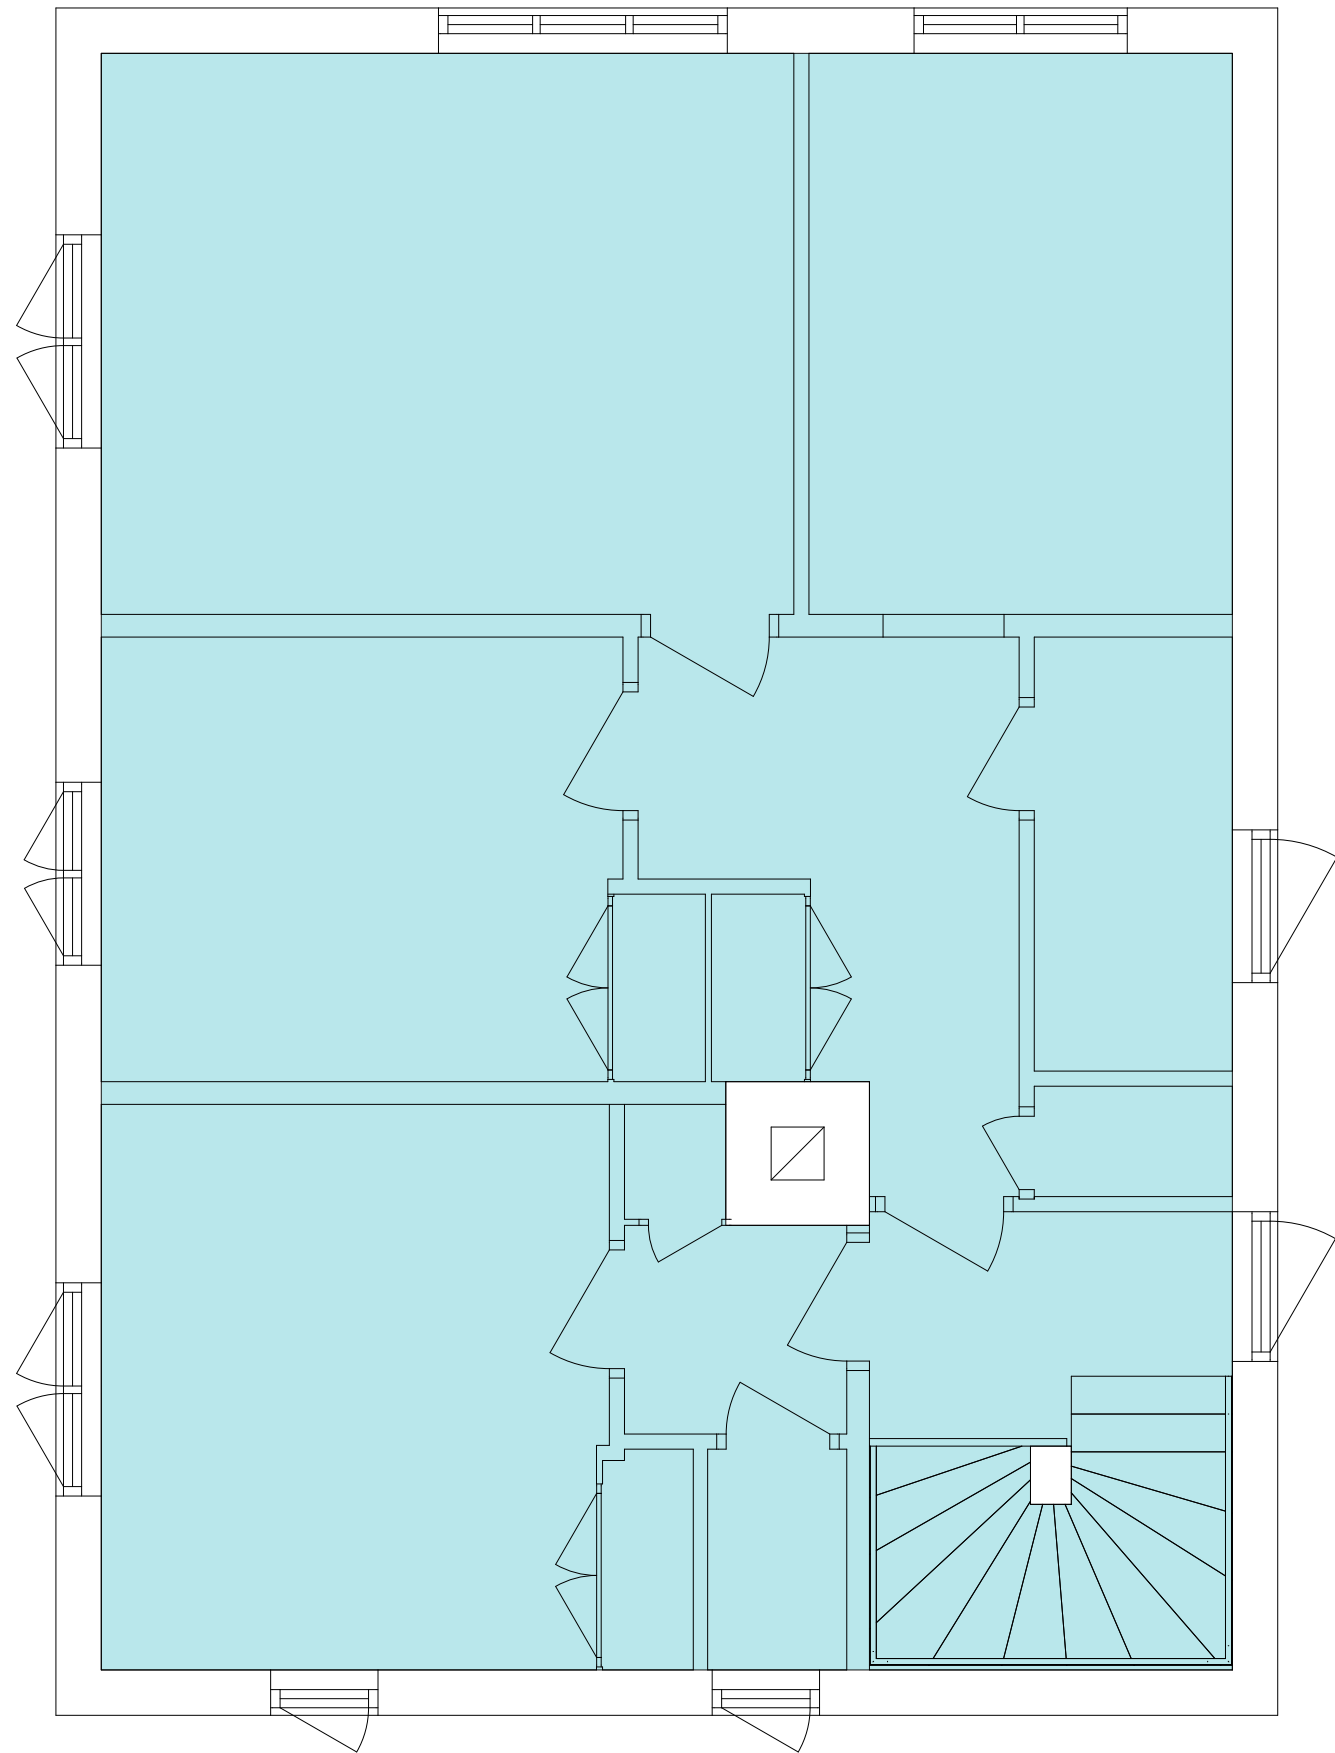

RITNING OCH MÅTT BASERAS PÅ ETT ORIGINAL. VISS AVVIKELSE KAN DÄRFÖR FÖREKOMMA.

PLAN 1, CA 78 KVM

Skala 1:50 i A3 -Format