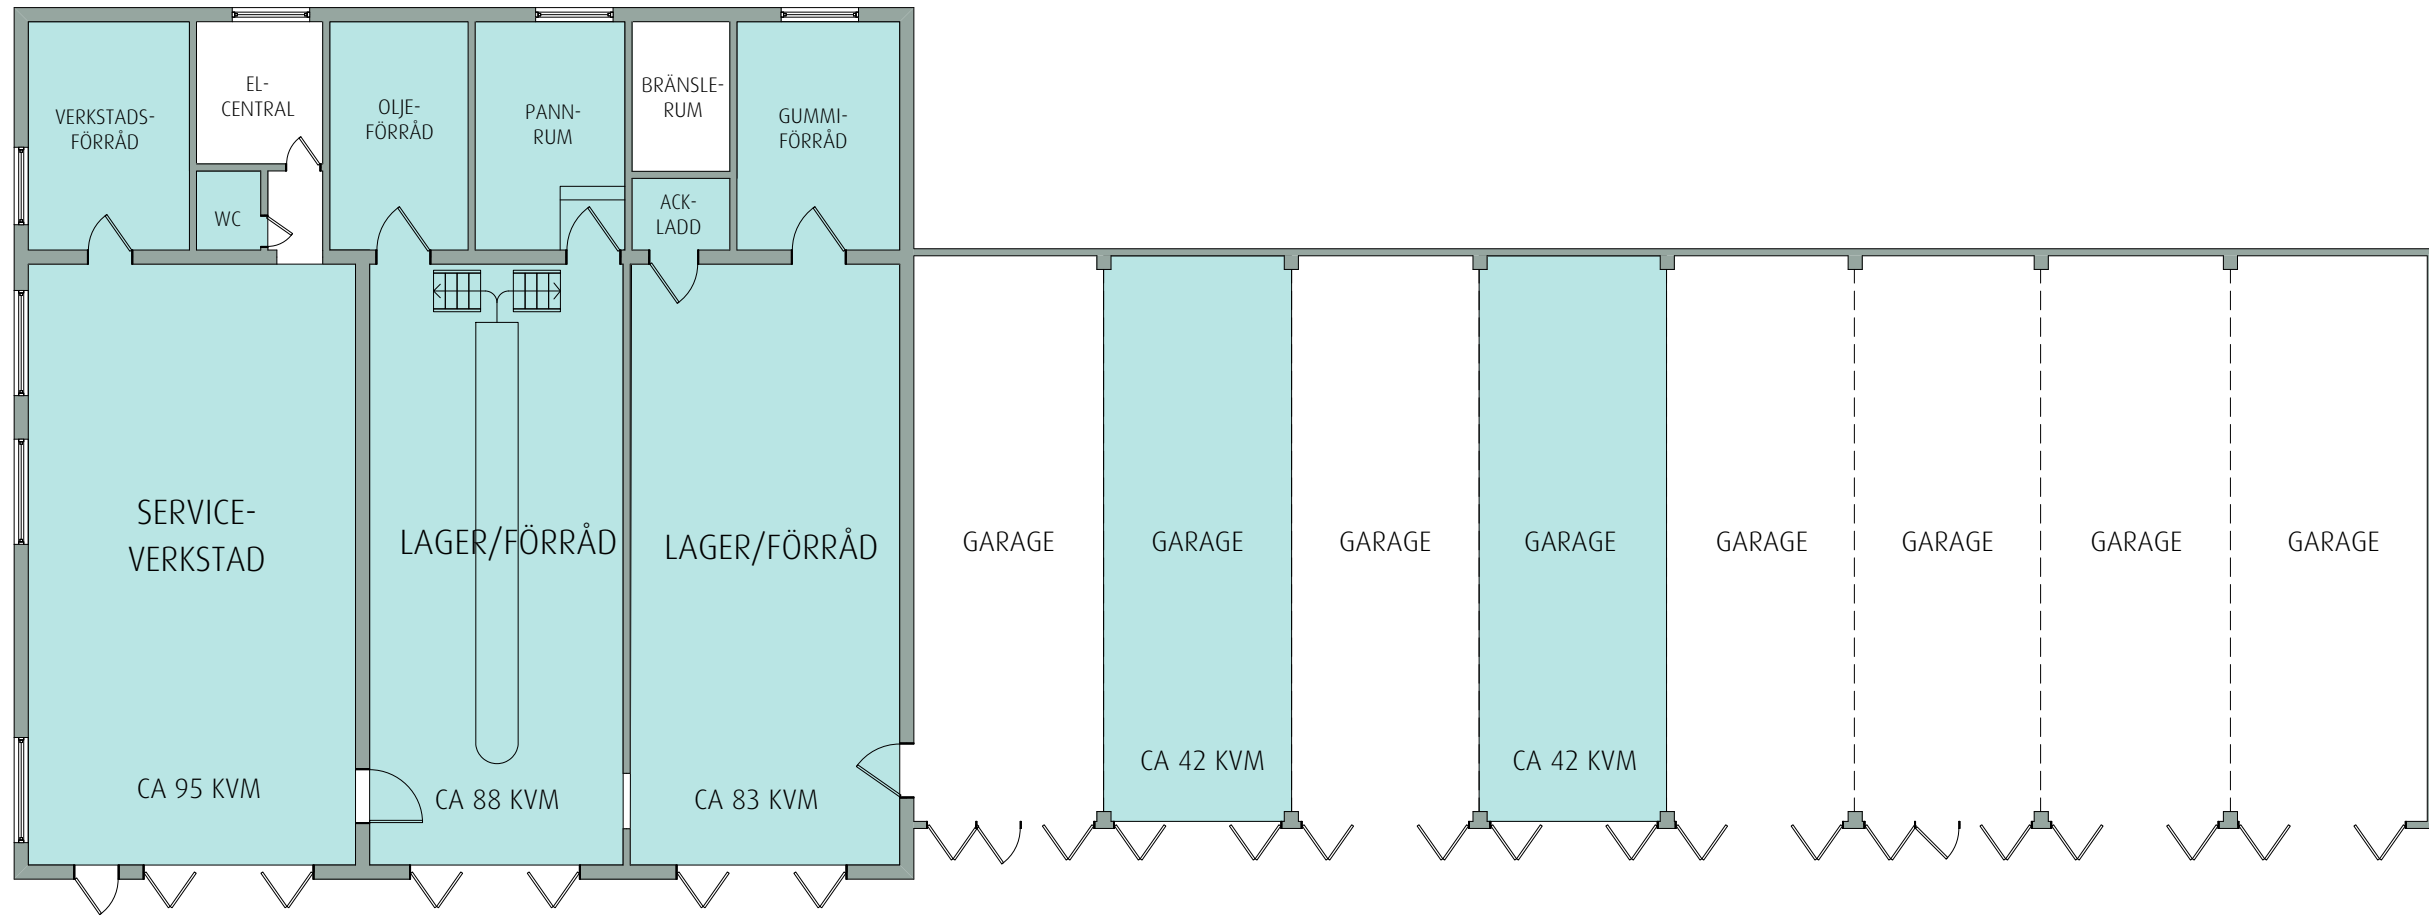

RITNING OCH MÅTT BASERAS PÅ ETT ORIGINAL. VISS AVVIKELSE KAN DÄRFÖR FÖREKOMMA.

Skala 1:150 i A3 -Format

VAKANT TOTALT, CA 350 KVM

2020-03-27

ASKERSUND,
NÄRLUNDA 1:194
NÄRLUNDAVÄGEN 8
PLAN BV