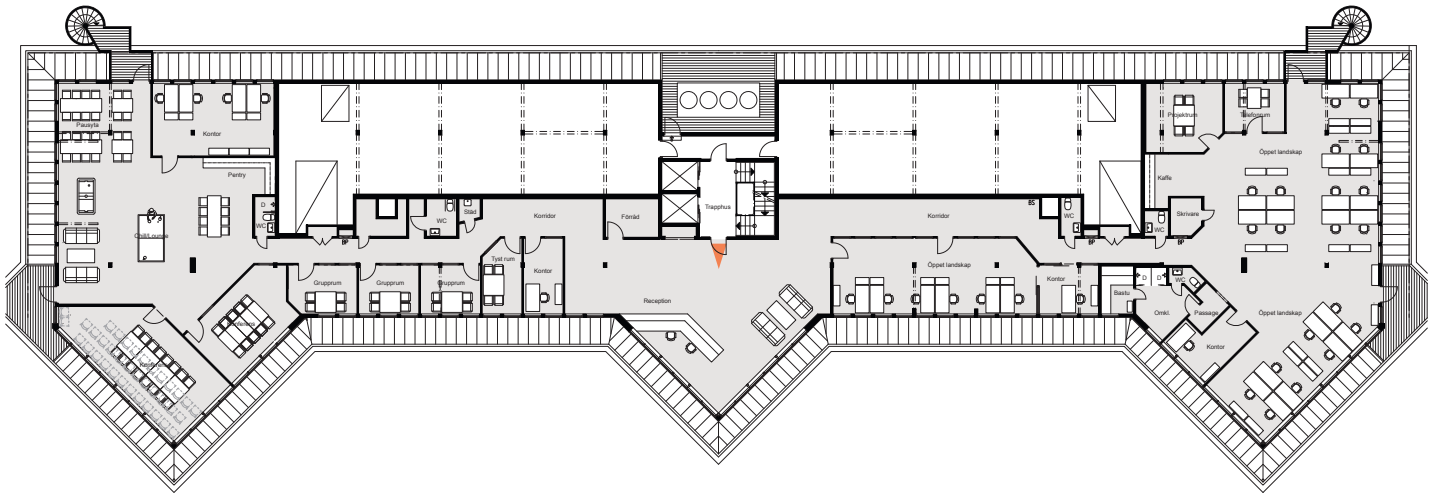

Taljegårdsgatan 11

Yta, m²

Våning

Norrpil

790

5/5

Skala 1:400

FASTIGHETER