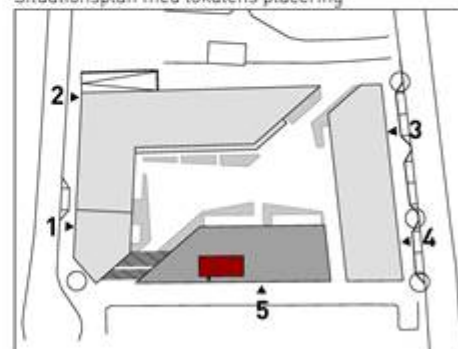

Symboler

	Entré
	Stadsbåp, 600x600
	Pentry med diskho och spis
	buschotång
	Körker
	Elskåp

Sektion

	PLAN 04
	PLAN 03
	PLAN 02
	PLAN 01

Situationsplan med lokalens placering

Rätt till ändringar förbehålles.

Skala 1:100