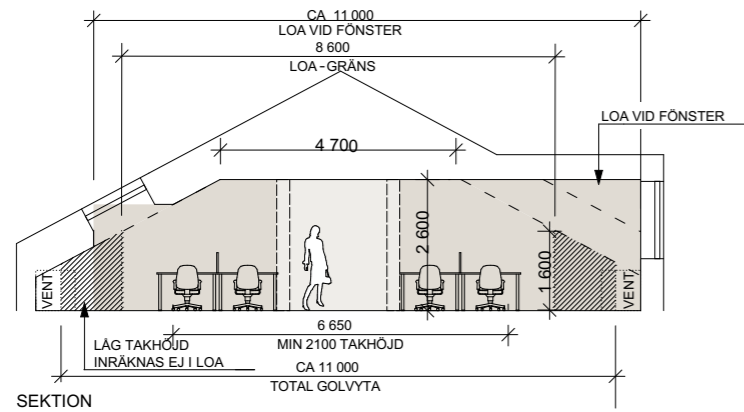

LOKAL: ENHET 5110 FORUMKVARTERET

PLAN 6

ANTAL KVM: LOA ca 363 kvm

TOTAL GOLVYTA: ca 435 kvm

SKALA 1:150 (A3)

2023-04-27

- ENTRÉ/KORRIDOR
- KONTORSLANDSKAP
- PENTRY/KAFFE
- WC/RWC
- KOP. / FRD
- SAMTALSRUM
- MÖTESRUM
- ENTRÉPIL
- SKRIVBORDSSTORLEK

MÖTESRUM	ANT.
RUM	
MÖTE 5 pers.	1
MÖTE 12-14 pers.	1