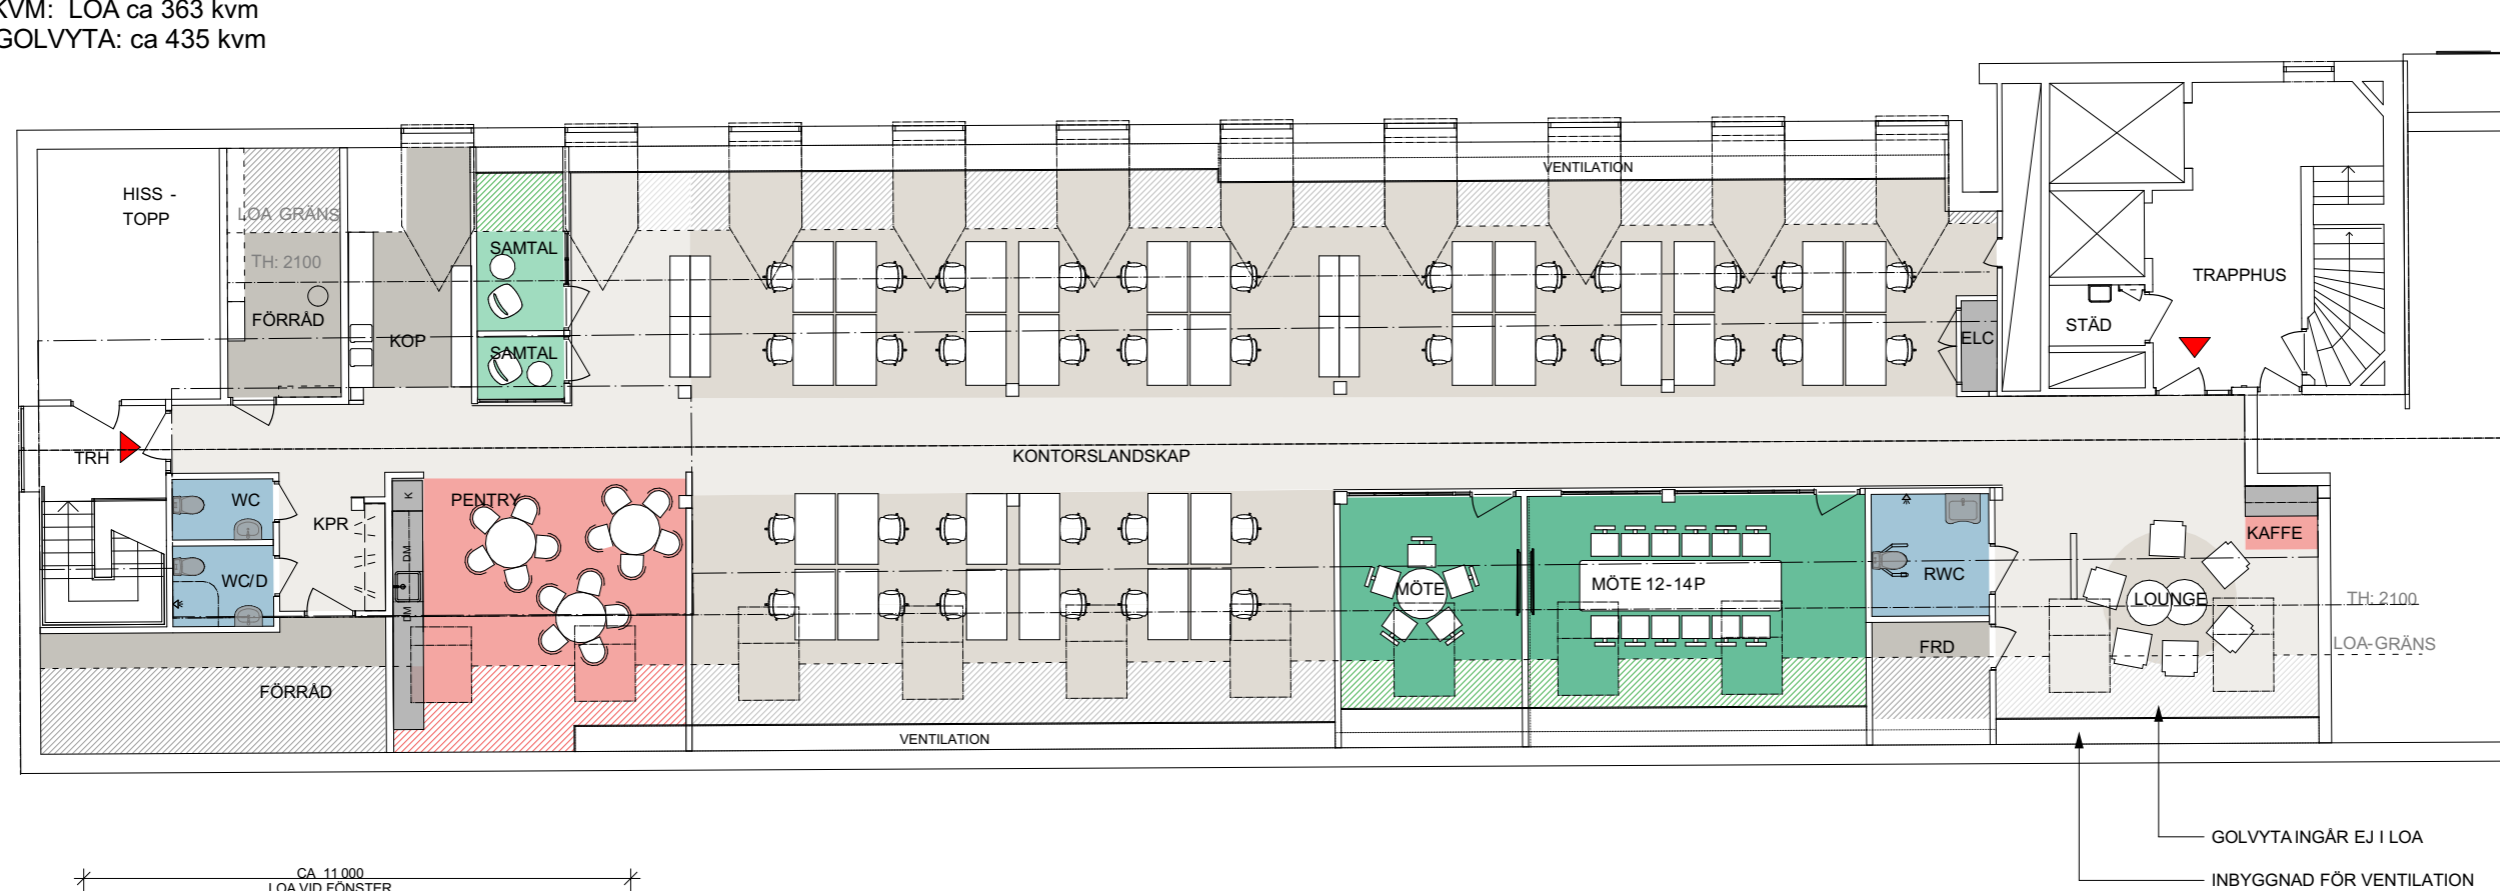

LOKAL: ENHET 5110 FORUMKVARTERET

PLAN 6

ANTAL KVM: LOA ca 363 kvm

TOTAL GOLVYTA: ca 435 kvm

SKALA 1:150 (A3)

2023-04-27

- ENTRÉ/KORRIDOR
- KONTORSLANDSKAP
- PENTRY/KAFFE
- WC/RWC
- KOP. / FRD
- SAMTALSRUM
- MÖTESRUM
- ENTRÉPIL
- SKRIVBORDSSTORLEK

VIT INREDNING:
LÖS INREDNING SOM TILLHANDAHÅLLS
AV HYRESGÄSTEN

GRÅ INREDNING:
FAST INREDNING SOM TILLHANDAHÅLLS
AV HYRESVÄRDEN

ARBETSPLATSER	ANT PLATSER
RUM	
SKRIVBORDSPLATSER	36

STÖDFUNKTIONER	ANT.
RUM	
SAMTAL	2
LOUNGE	1
PENTRY	1
KAFFE	1
WC	1
WC/D	1
RWC	1
KOPIERING	1
FRD	3
KAPPRUM	1

MÖTESRUM	ANT.
RUM	
MÖTE 5 pers.	1
MÖTE 12-14 pers.	1