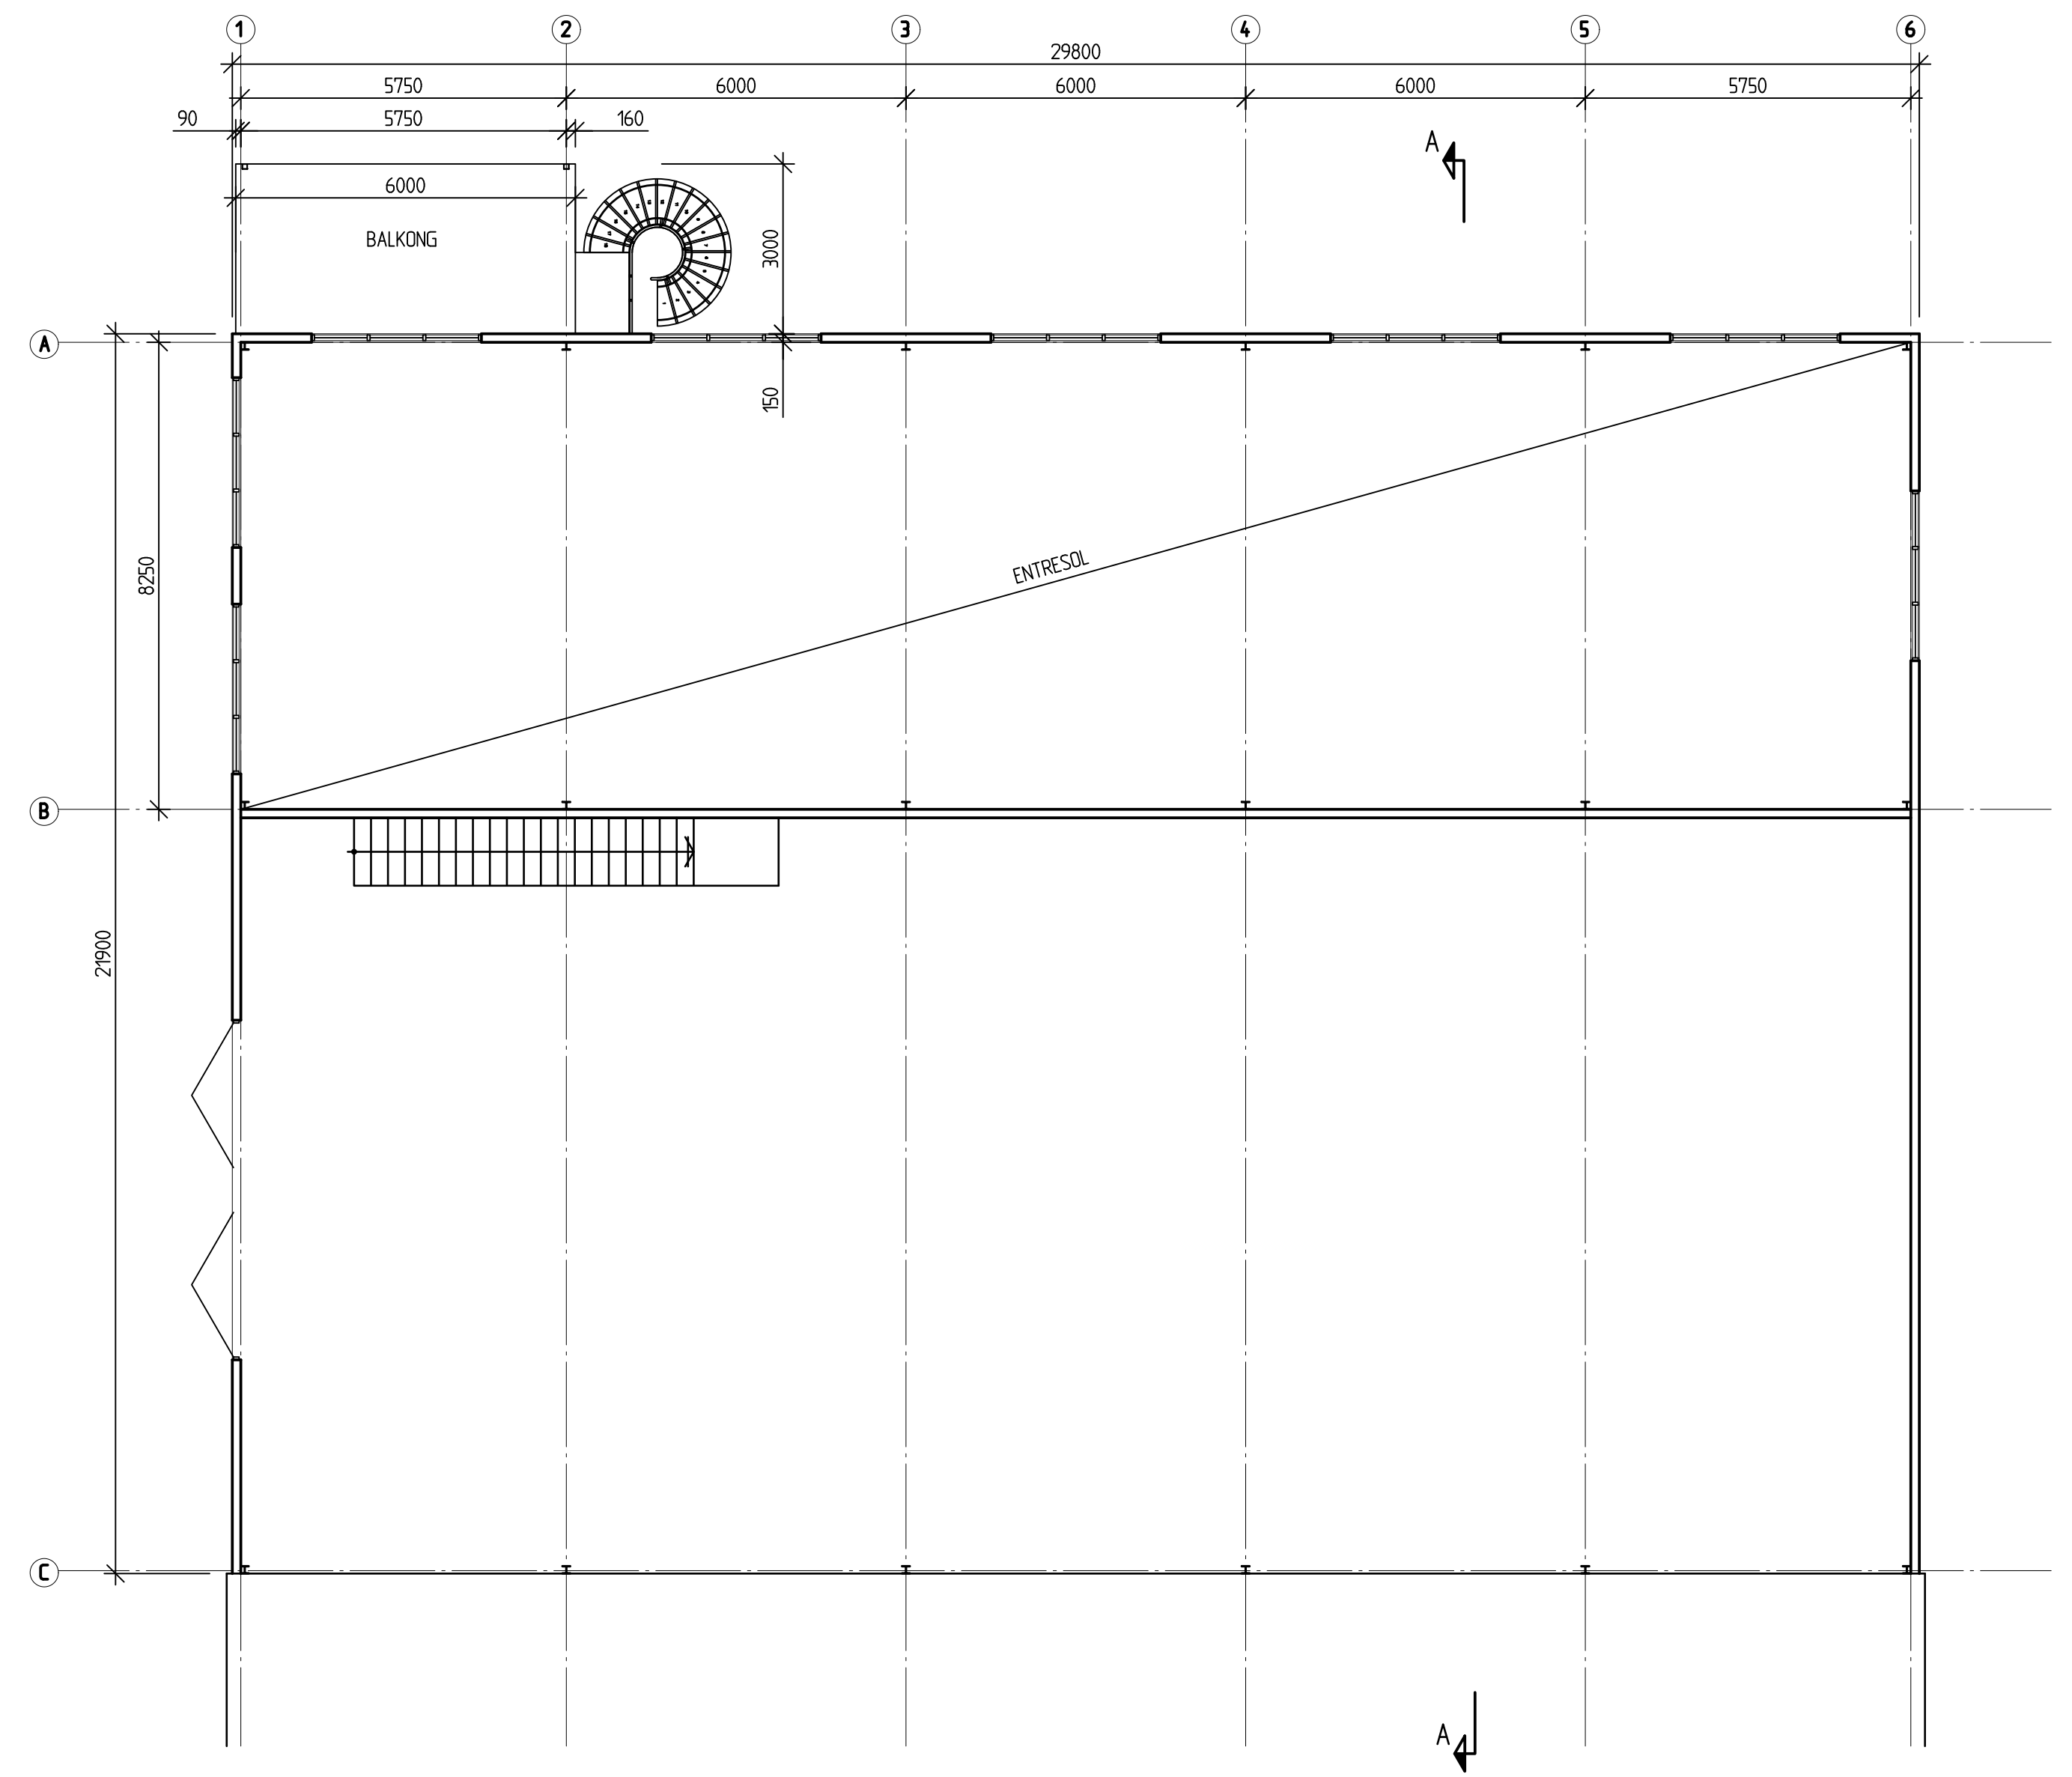

PLAN BOTTENVÅNING

PLAN VÅNING 1 TR.

SEKTION A-A

BYGGLOVSHANDLING

BYGGKONSULTEN Rune Norbäck AB Tel. 016-51 80 10 Kungsgatan 66, 632 21 Eskilstuna		STRÄNGNÄS 3:14 OCH 3:1 STRÄNGNÄS KOMMUN TILLBYGGNAD GORSINGEHOLMS MARINA PLANER, SEKTION	
RTAD AV, KONSTRUERAD AV A.Hints	GRANSAD AV F.N.	ARBETSNUMMER 19032	BYGGLOVSHANDLING
ESKILSTUNA 2019-04-10 FREDRIK NORBÄCK	SKALA 1:100 (A1)	RITINGSNUMMER A30:01	ANDR. BET.