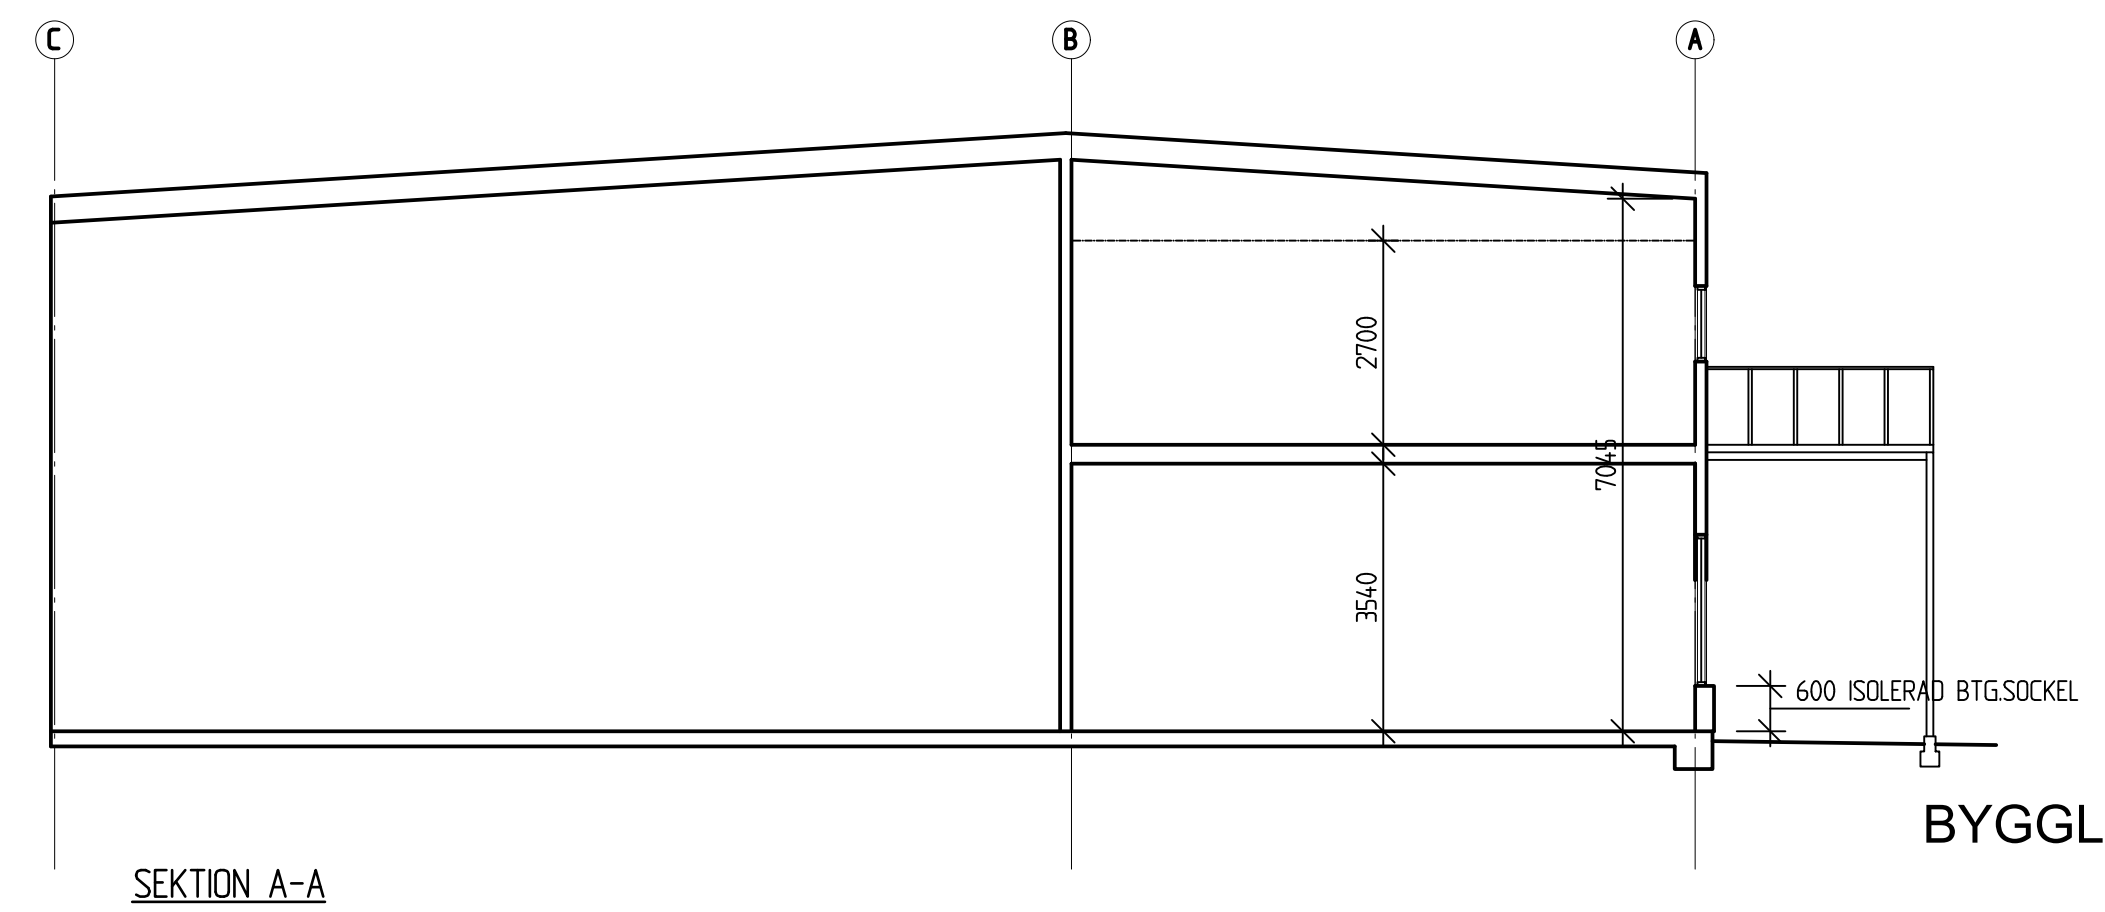

PLAN BOTTENVÅNING

PLAN VÅNING 1 TR.

SEKTION A-A

BYGGLOVSHANDLING

BYGGKONSULTEN Rune Norbäck AB Tel. 016-51 80 10 Kungsgatan 66, 632 21 Eskilstuna		STRÄNGNÄS 3:14 OCH 3:1 STRÄNGNÄS KOMMUN TILLBYGGNAD GORSINGEHOLMS MARINA PLANER, SEKTION	
RTAD AV, KONSTRUERAD AV A.Hints	GRANSAD AV F.N.	ARBETSNUMMER 19032	BYGGLOVSHANDLING
ESKILSTUNA 2019-04-10 FREDRIK NORBÄCK	SKALA 1:100 (A1)	RITINGSNUMMER A30:01	ANDR. BET.