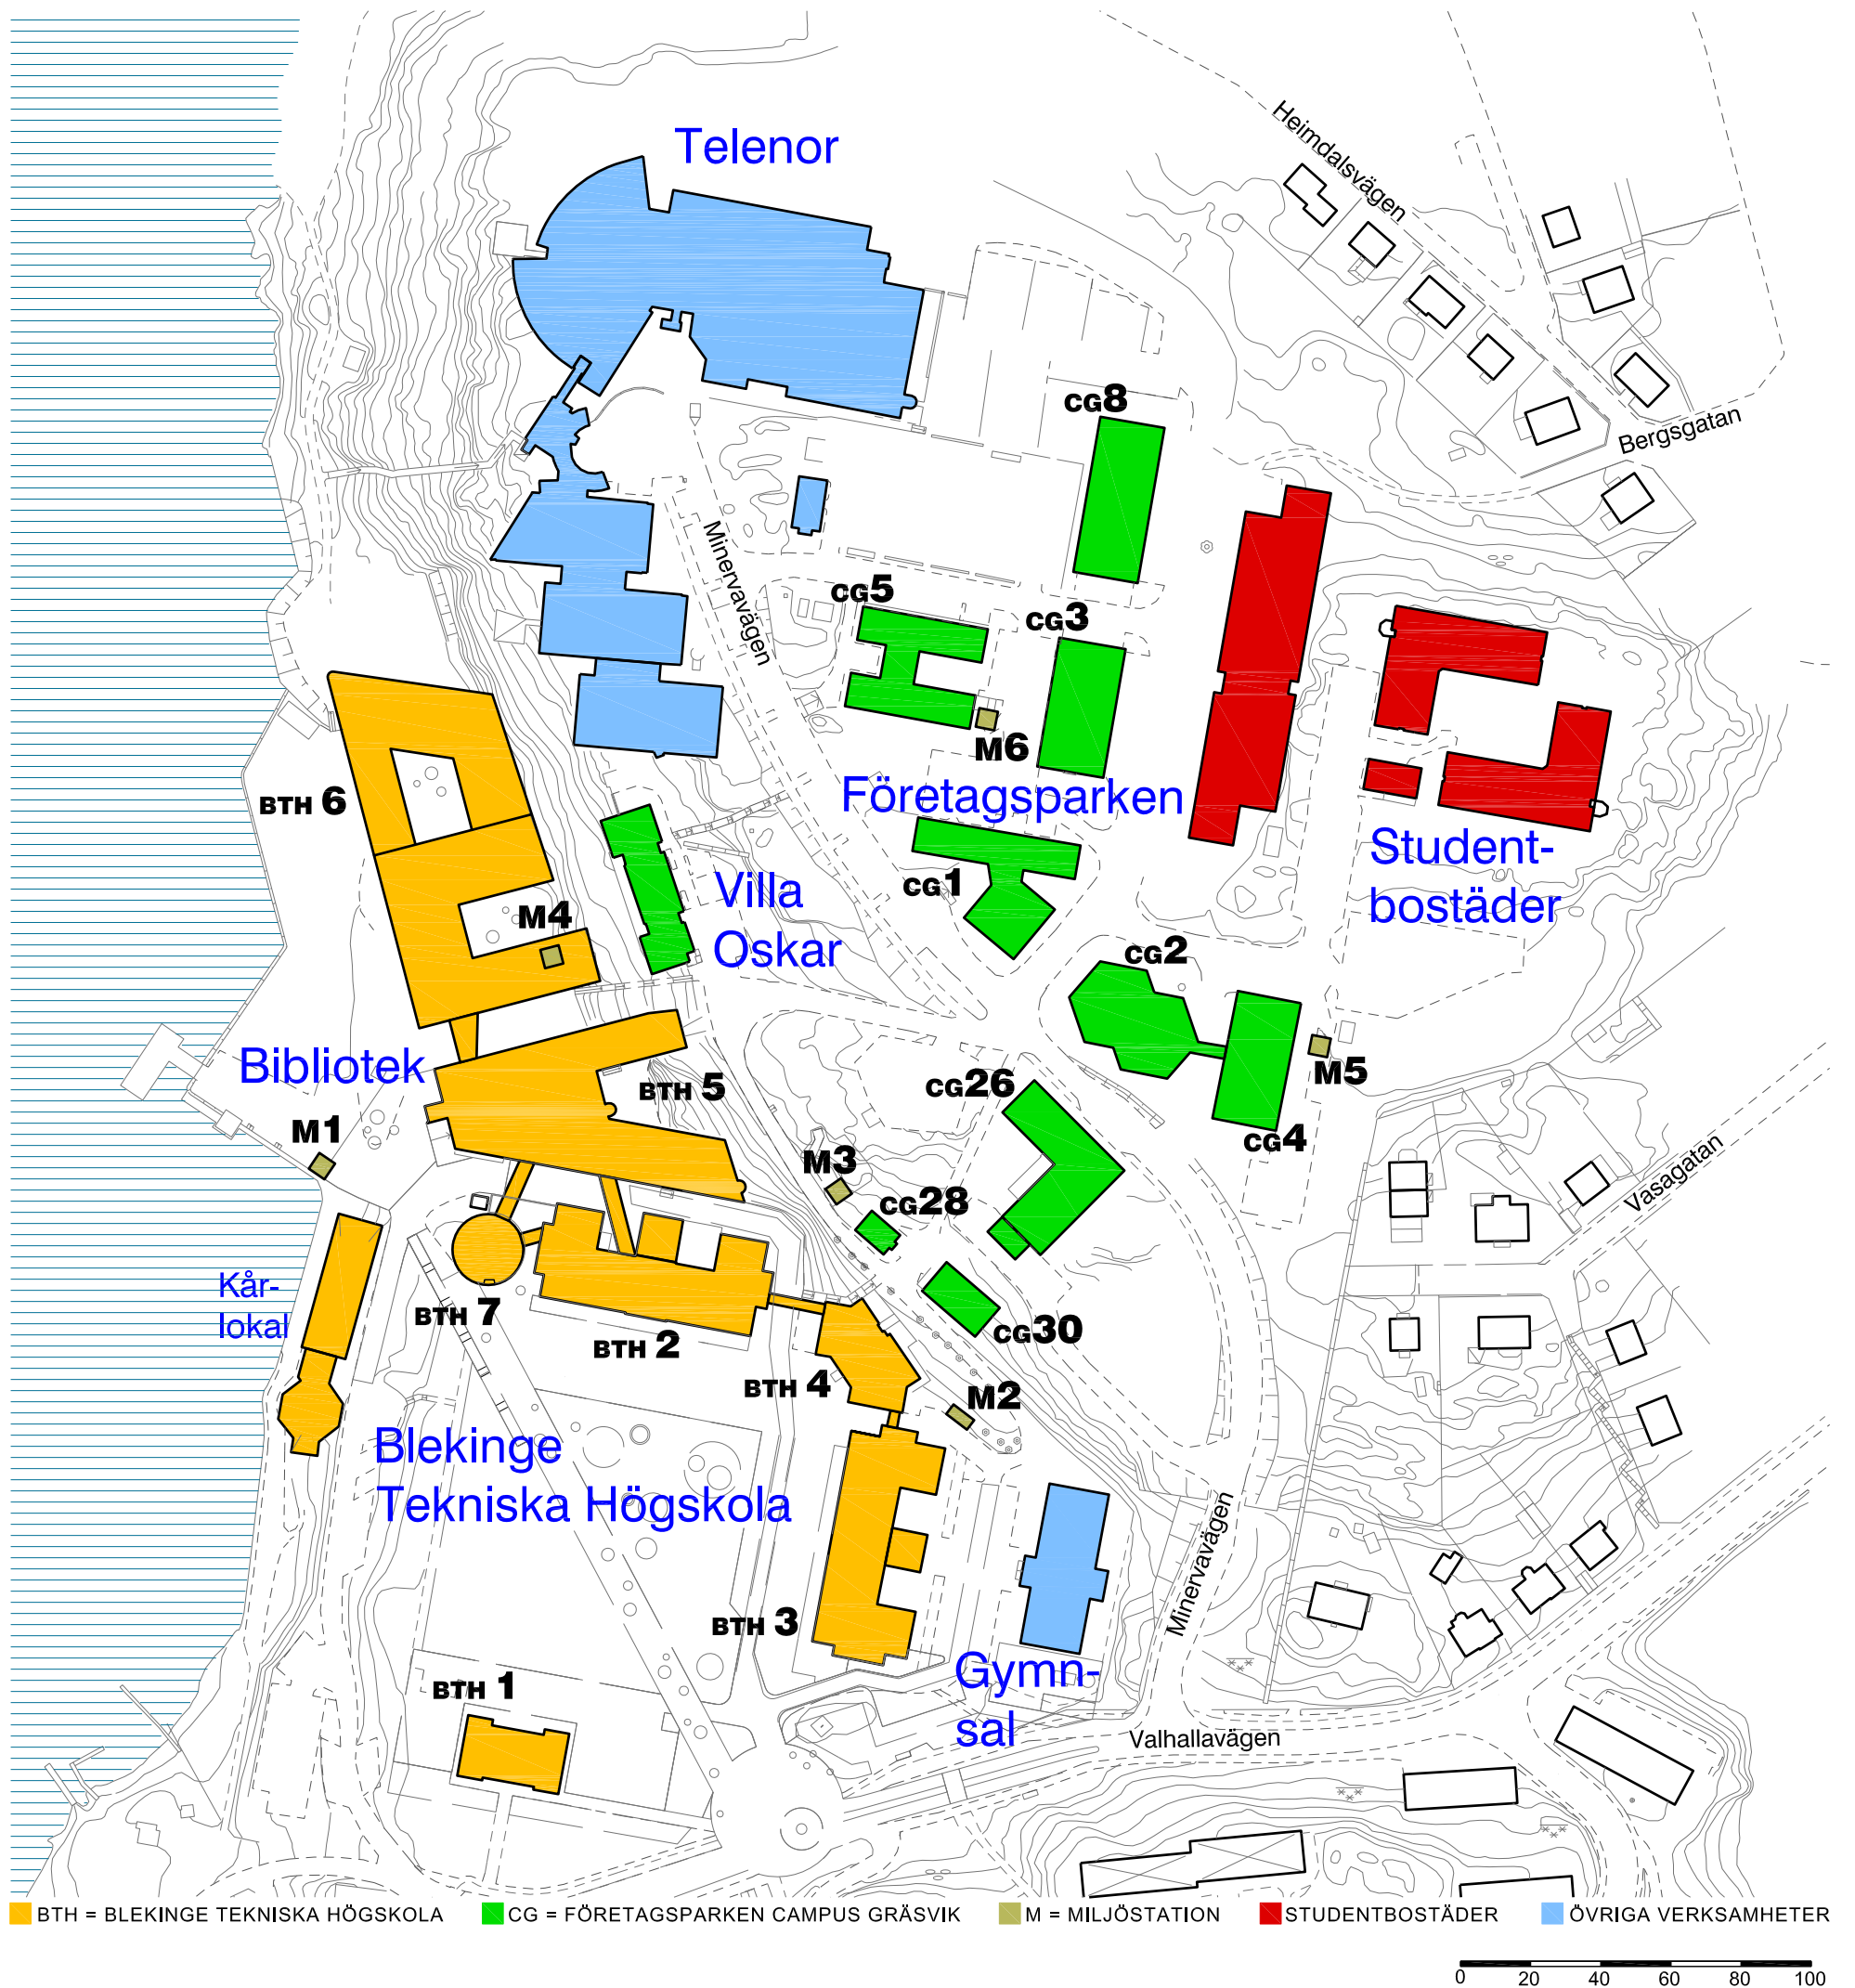

CAMPUS GRÄSVIK

KRUTHUSEN
FÖRETAGSFÄSTIGHETER

ILLUSTRATIONSKARTA