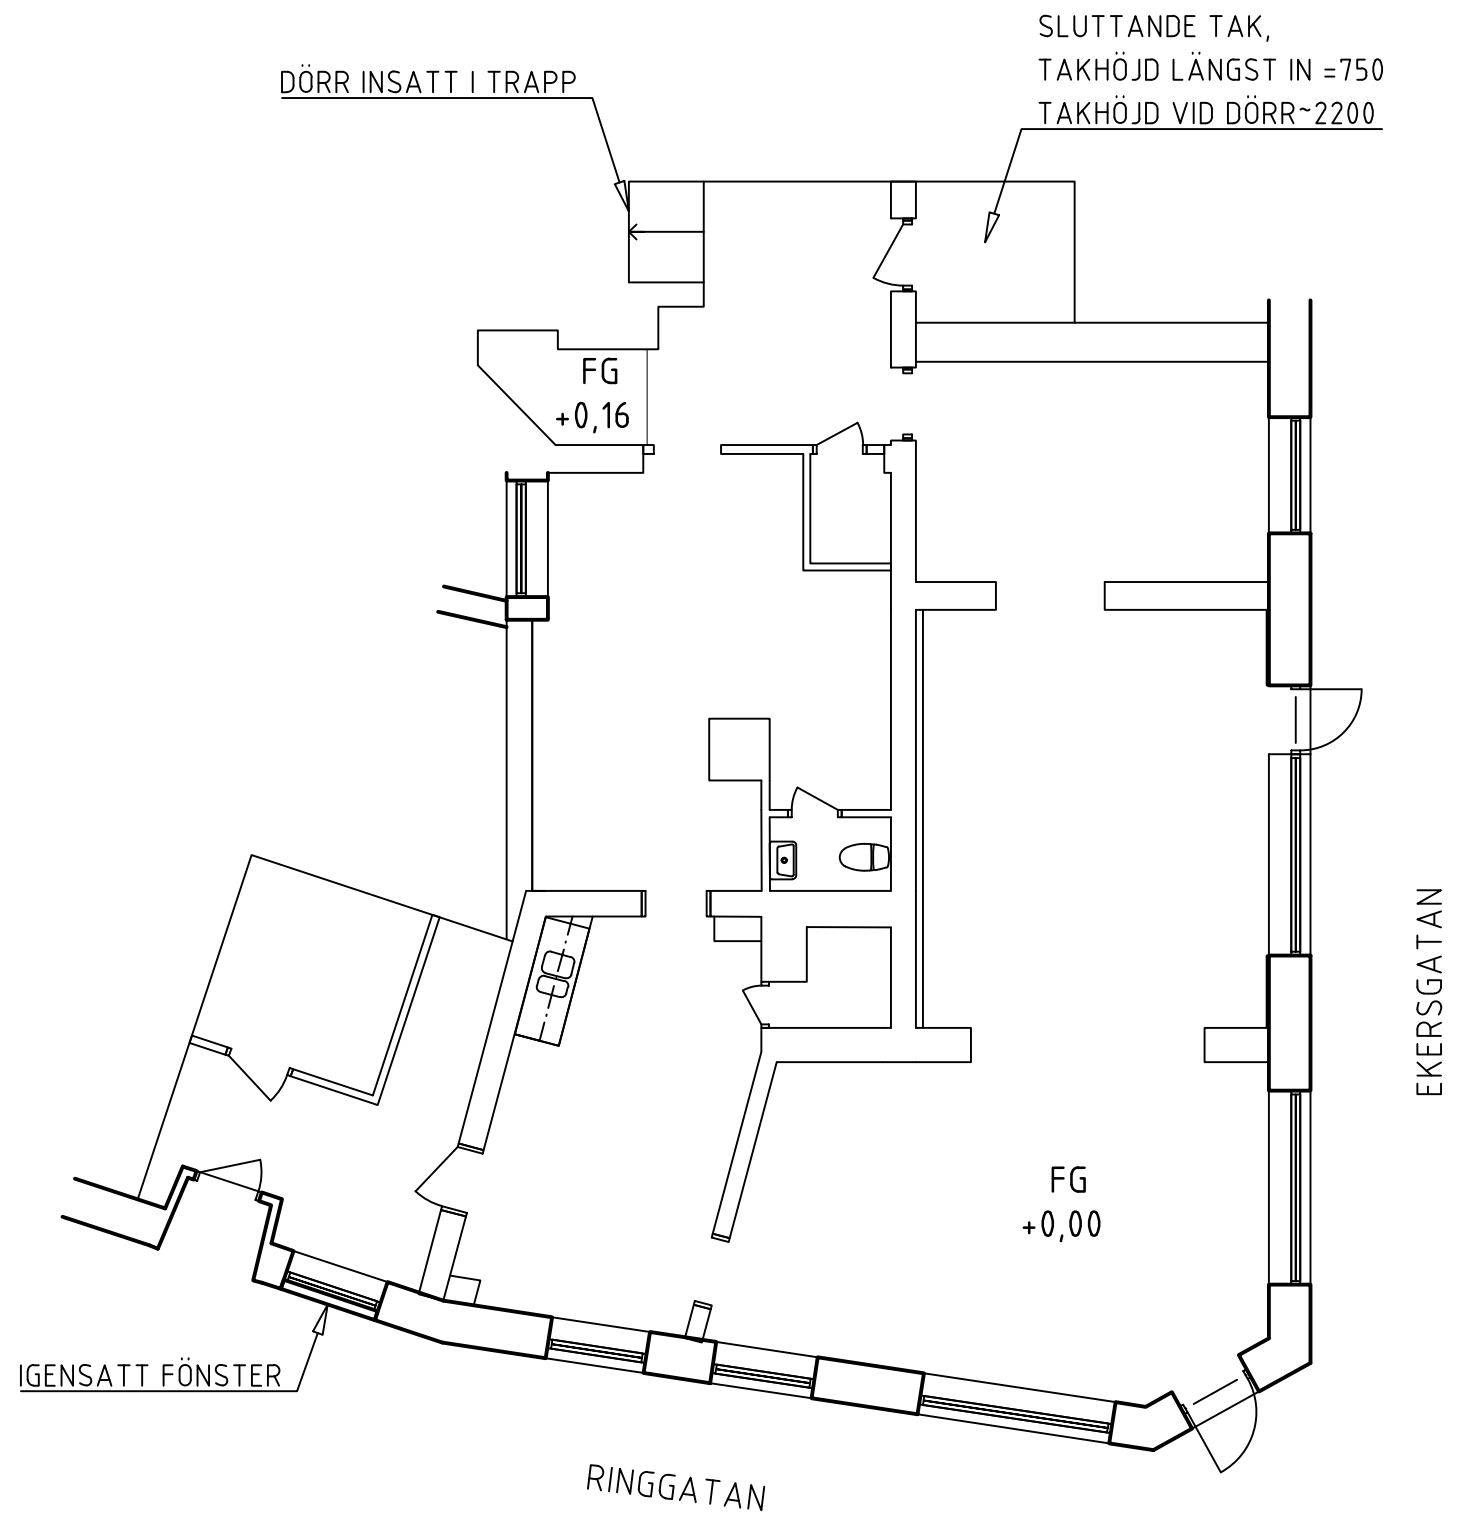

OBS! MÅTTAVVIKELSER KAN  
FÖREKOMMA DÅ DETALJMÄTNING  
EJ ÄR UTFÖRD.

ENTRÉPLAN

SKALA 1:100

BET	ANT	ÄNDRINGEN AVSER	SIGN	DATUM
<b>BEFINTLIGA FÖRHÅLLANDEN</b>				
<b>VÄRLÖKEN 1, ÖREBRO</b>				
 <small>CONORA CONSULT AB V. VINTERGATAN 110, BOX 5924 700 05 ÖREBRO, 019-12 70 82</small>				
UPPDRAG NR	19 007	RITAD AV	DFB	HANDLÄGGARE
		ANSVARIG	KAI HALDIN	
DATUM	2019-02-26	RINGGATAN 28		
ENTRÉPLAN				
SKALA	A1 A3 1:100	NUMMER	A-00.1-101	
		BET		