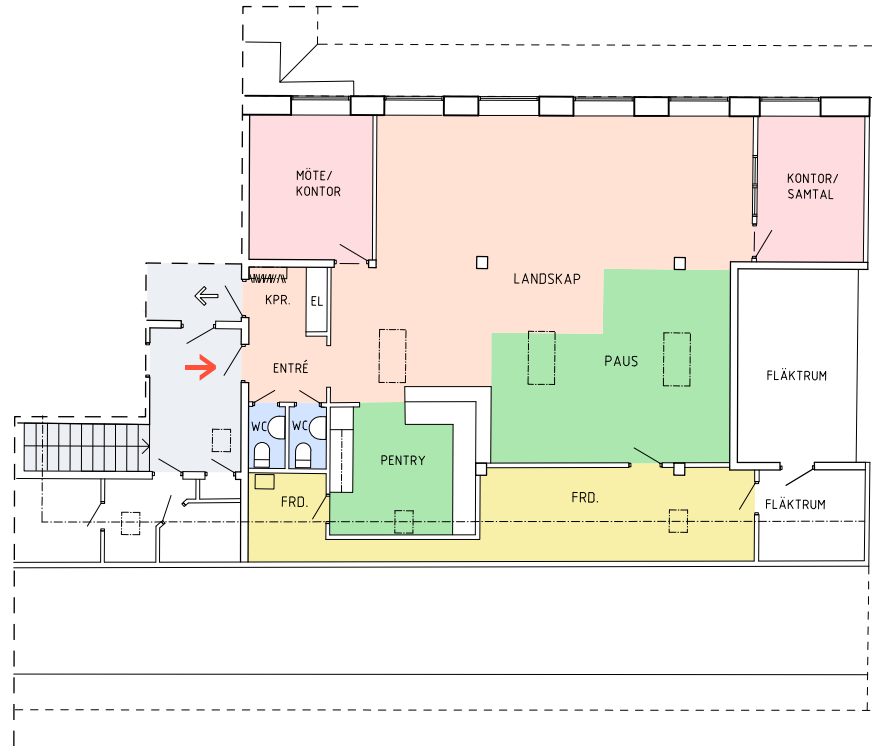

Kvadratmeter: 152 kvm  
Våningsplan: 7  
Antal arbetsplatser: 8 st  
Antal mötesrum: 1 st  
Antal samtalsrum: 1 st

- |   |               |   |                   |
|---|---------------|---|-------------------|
|  | Kontorsyta    |  | Skrivarrum/förråd |
|  | Mötesrum      |  | Pentry/paus       |
|  | Samtalsrum    |  | WC                |
|  | Hiss/trapphus |  | Teknik/schakt     |

- |   |           |
|---|-----------|
|  | Utrymning |
|  | Entré     |

Skala 1:200  
0 1 2 3 4 5  
Meter

Kvadratmeter: 152 kvm  
Våningsplan: 7  
Antal arbetsplatser: 8 st  
Antal mötesrum: 1 st  
Antal samtalsrum: 1 st

- |  |           |
|--|-----------|
|  | Utrymning |
|  | Entré     |

Skala 1:200  
0 1 2 3 4 5  
Meter