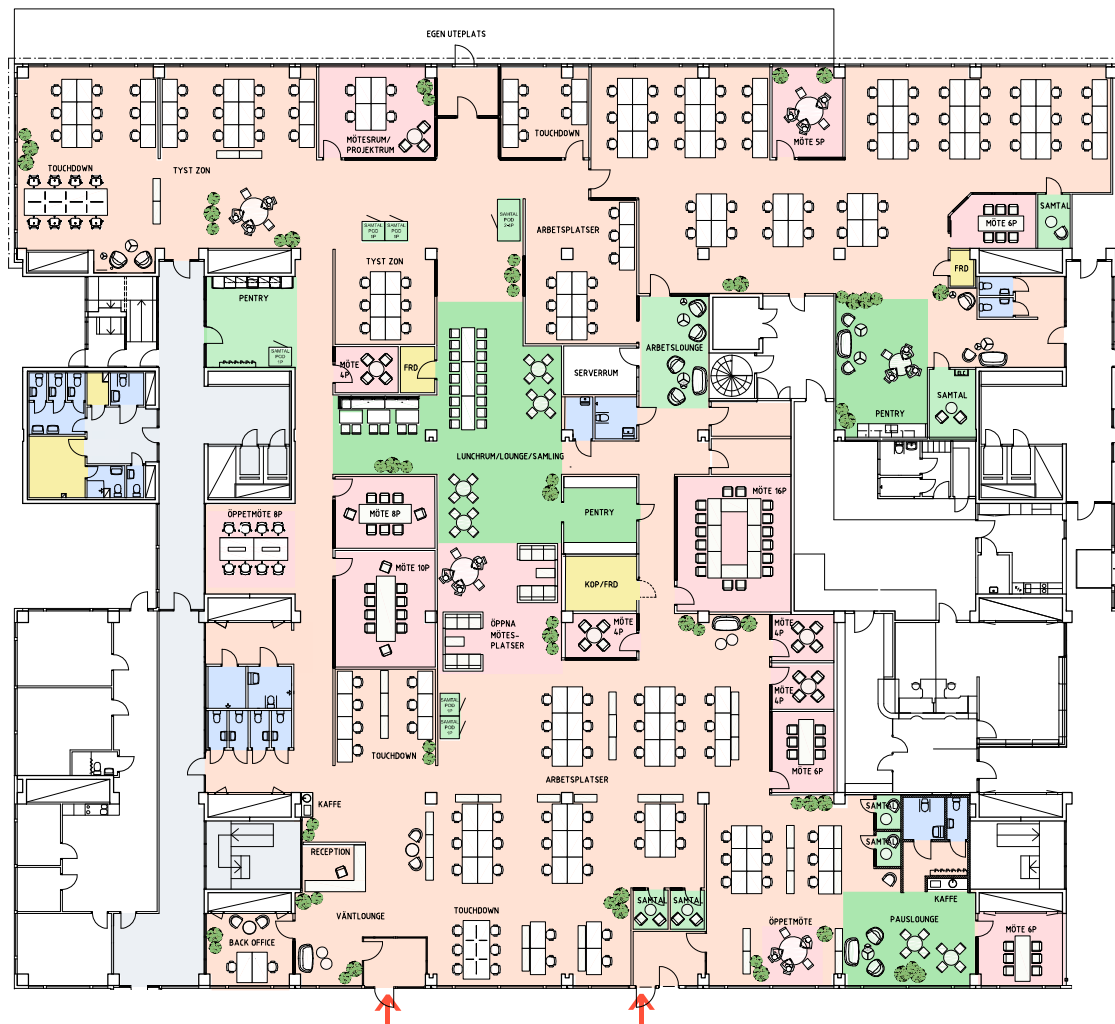

Kvadratmeter: ca 1699  
 Våning: 3  
 Antal arbetsplatser: 135  
 (varav 26 Touchdown)  
 Antal mötesrum: 15  
 (varav 5 öppna)  
 Antal samtalsrum: 4  
 Antal samtalspoddar: 6

- Kontorsyta
- Mötesrum
- Samtal/fokusrum
- Hiss/trapphus
- Förråd
- Pentry/paus
- WC
- Teknik/schakt

➔ Entré

Skala 1:400

Meter

N

# Kv Garnisonen, Karlavägen 104, plan 3, ca 1927 m<sup>2</sup>

Kvadratmeter: ca 1927  
 Våning: 3  
 Antal arbetsplatser: 157  
 (varav 26 Touchdown)  
 Antal mötesrum: 17  
 (varav 5 öppna)  
 Antal samtalsrum: 6  
 Antal samtalspoddar: 6

- Kontorsyta
- Mötesrum
- Samtal/fokusrum
- Hiss/trapphus
- Förråd
- Pentry/paus
- WC
- Teknik/schakt

➔ Entré

Skala 1:400

Meter

N