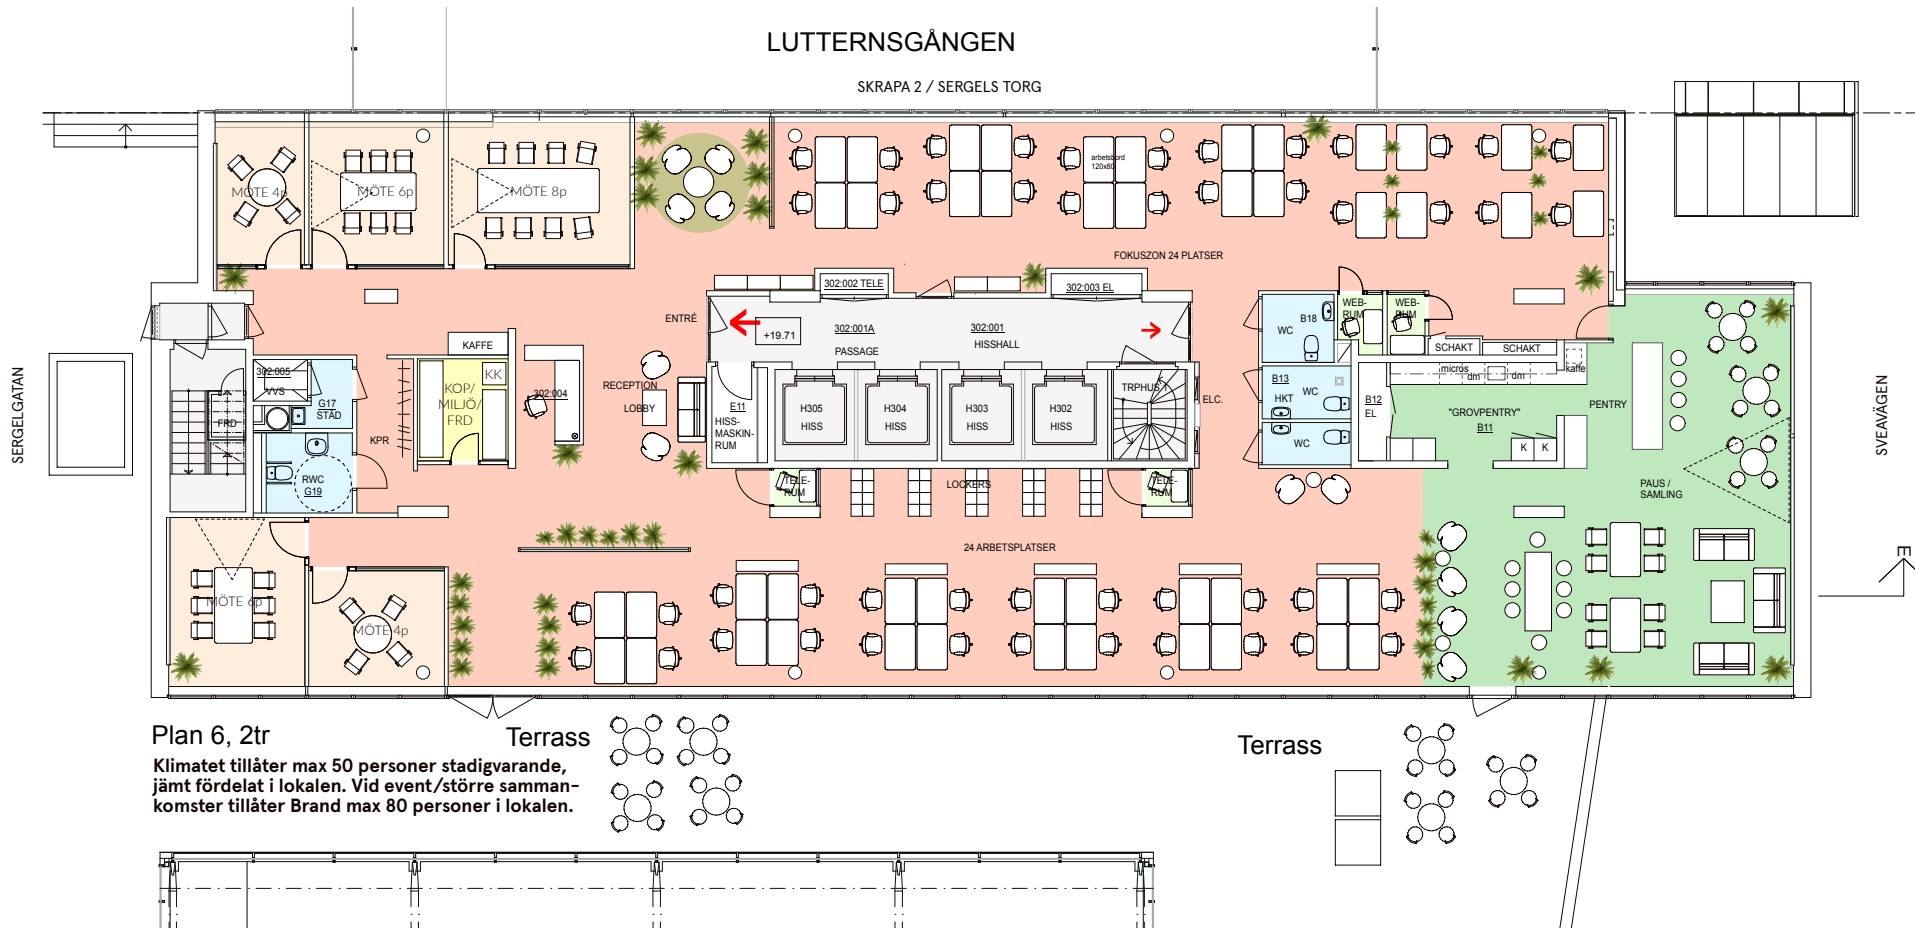

Kontorslokal

# Sveavägen 9, 540 kvm, Plan 6, 2tr

Plan 6, 2tr

Terrass  
Klimatet tillåter max 50 personer stadigvarande, jämt fördelat i lokalen. Vid event/större sammankomster tillåter Brand max 80 personer i lokalen.

Antal arbetsplatser: 48 st  
Reception 1 st  
Antal mötesrum: 5 st  
Antal web/tele-rum: 4 st

Skala 1:200  
0 2 5m  
Meter