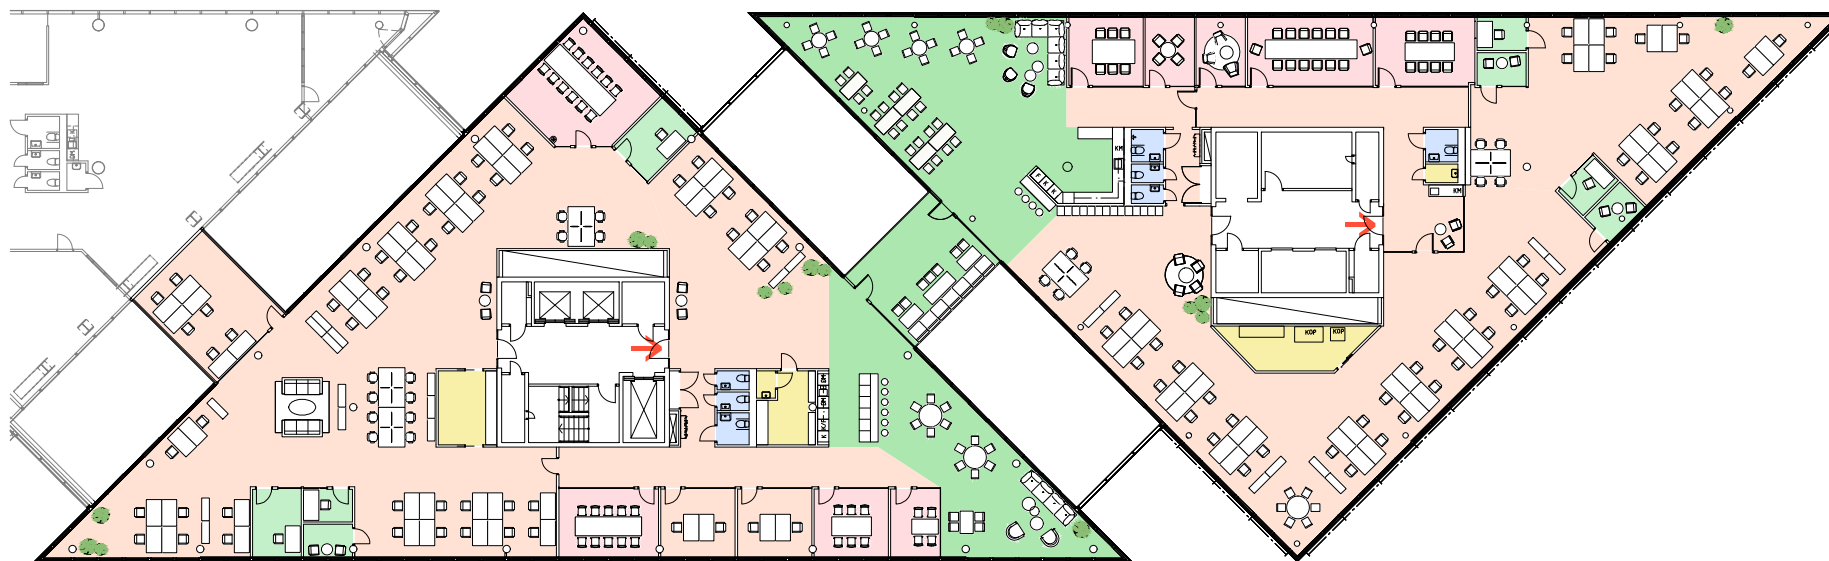

Kontorslokal

Kista Science Tower, Färögatan 33, ca 752 kvm, plan 9

Objektnummer: 14532- F0079

Kvadratmeter: ca 752 kvm

Våningsplan: plan 9, 6 tr

Antal arbetsplatser: 44

Touchdown- platser: 14

Antal samtalsrum: 1

Antal fokusrum: 3

Antal mötesrum: 4

Skala 1:300

Meter

Kista Science Tower, Färögatan 33, ca 1504 kvm, plan 9

Objektnummer: 14532- F0212 & F0079

Kvadratmeter: ca 1504 kvm

Våningsplan: plan 9, 6 tr

Antal arbetsplatser: 96

Touchdown- platser: 20

Antal samtalsrum: 3

Antal fokusrum: 5

Antal mötesrum: 9

- | | | |
|---|---|---|
|  Kontorsyta |  Skrivarrum/förråd/städ |  Entré |
|  Mötesrum |  Pentry/paus | |
|  Samtal/fokusrum |  WC | |
| |  Teknik/schakt | |