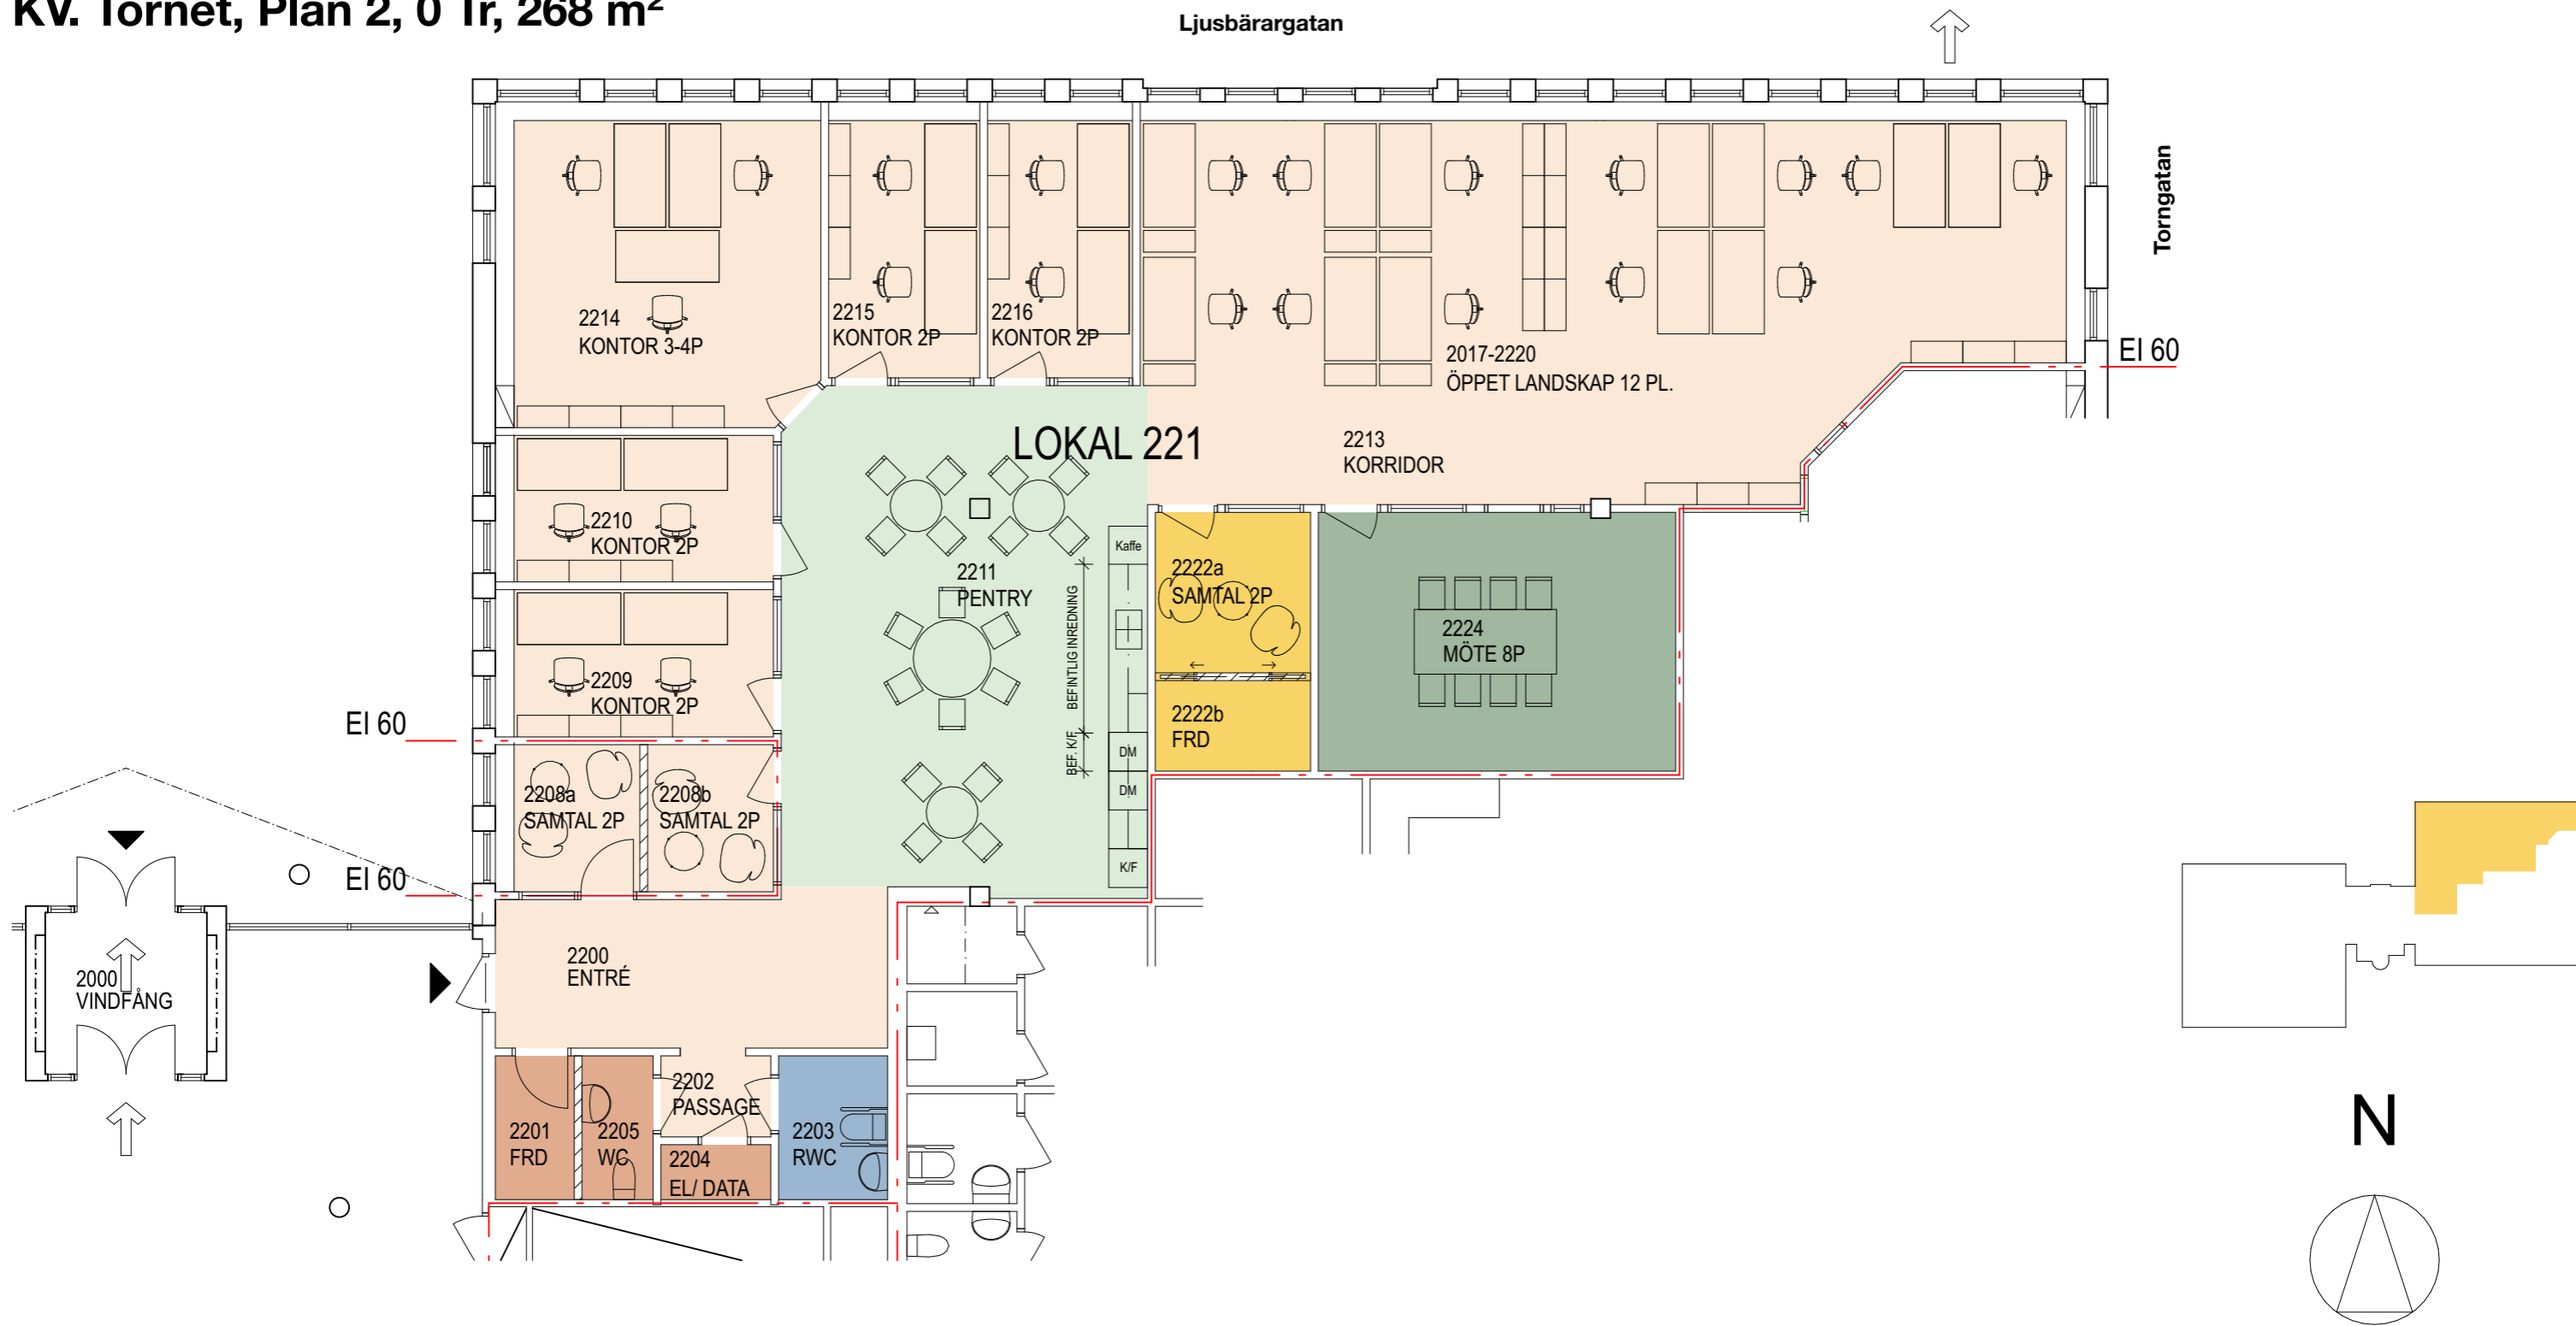

# KV. Tornet, Plan 2, 0 Tr, 268 m<sup>2</sup>

- Antal arbetsplatser:** 23 st
- Antal arbetsrum:** 6 st
- Antal mötesrum:** 1 st
- Antal samtalsrum:** 3 st
- Antal öppna mötesplatser:** - st

skala 1:100 5m