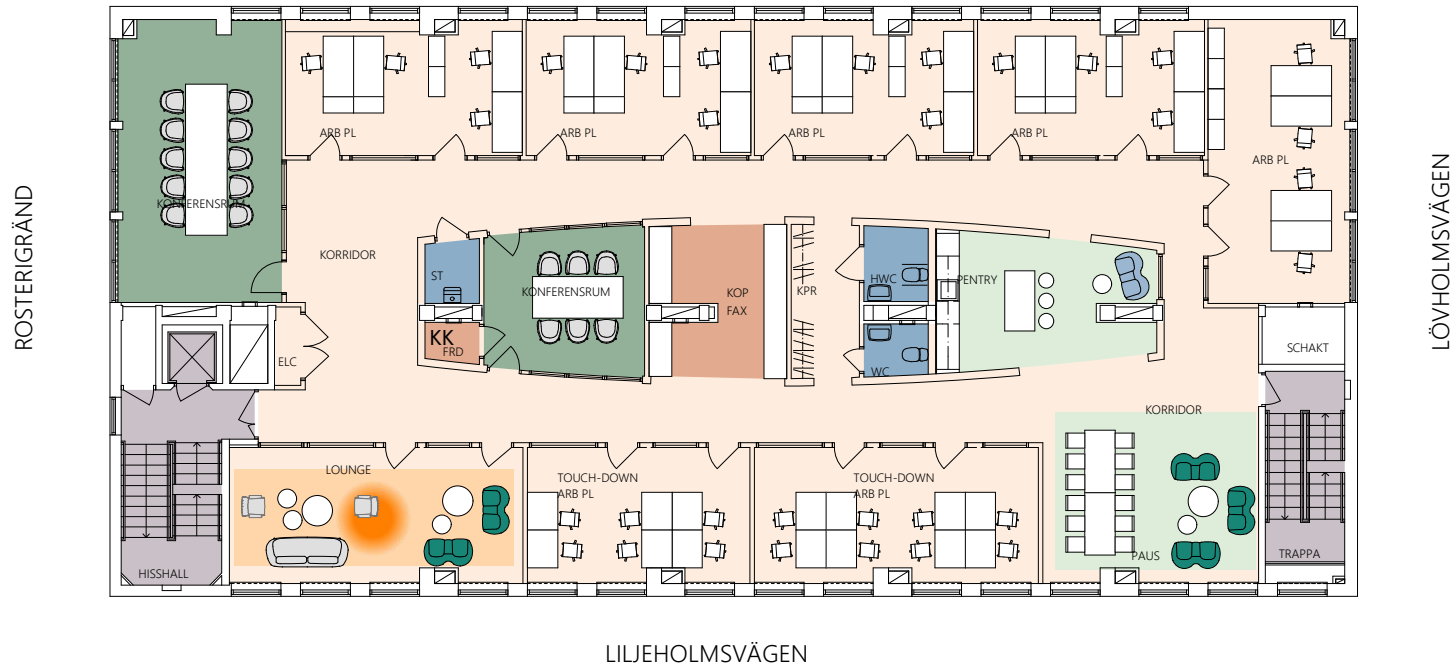

# Rosterigränd 4, plan 6, 4 tr, ca. 436 m<sup>2</sup>

Antal arbetsplatser 20 st  
Antal touch-downplatser 14 st  
Antal mötesrum 2 st