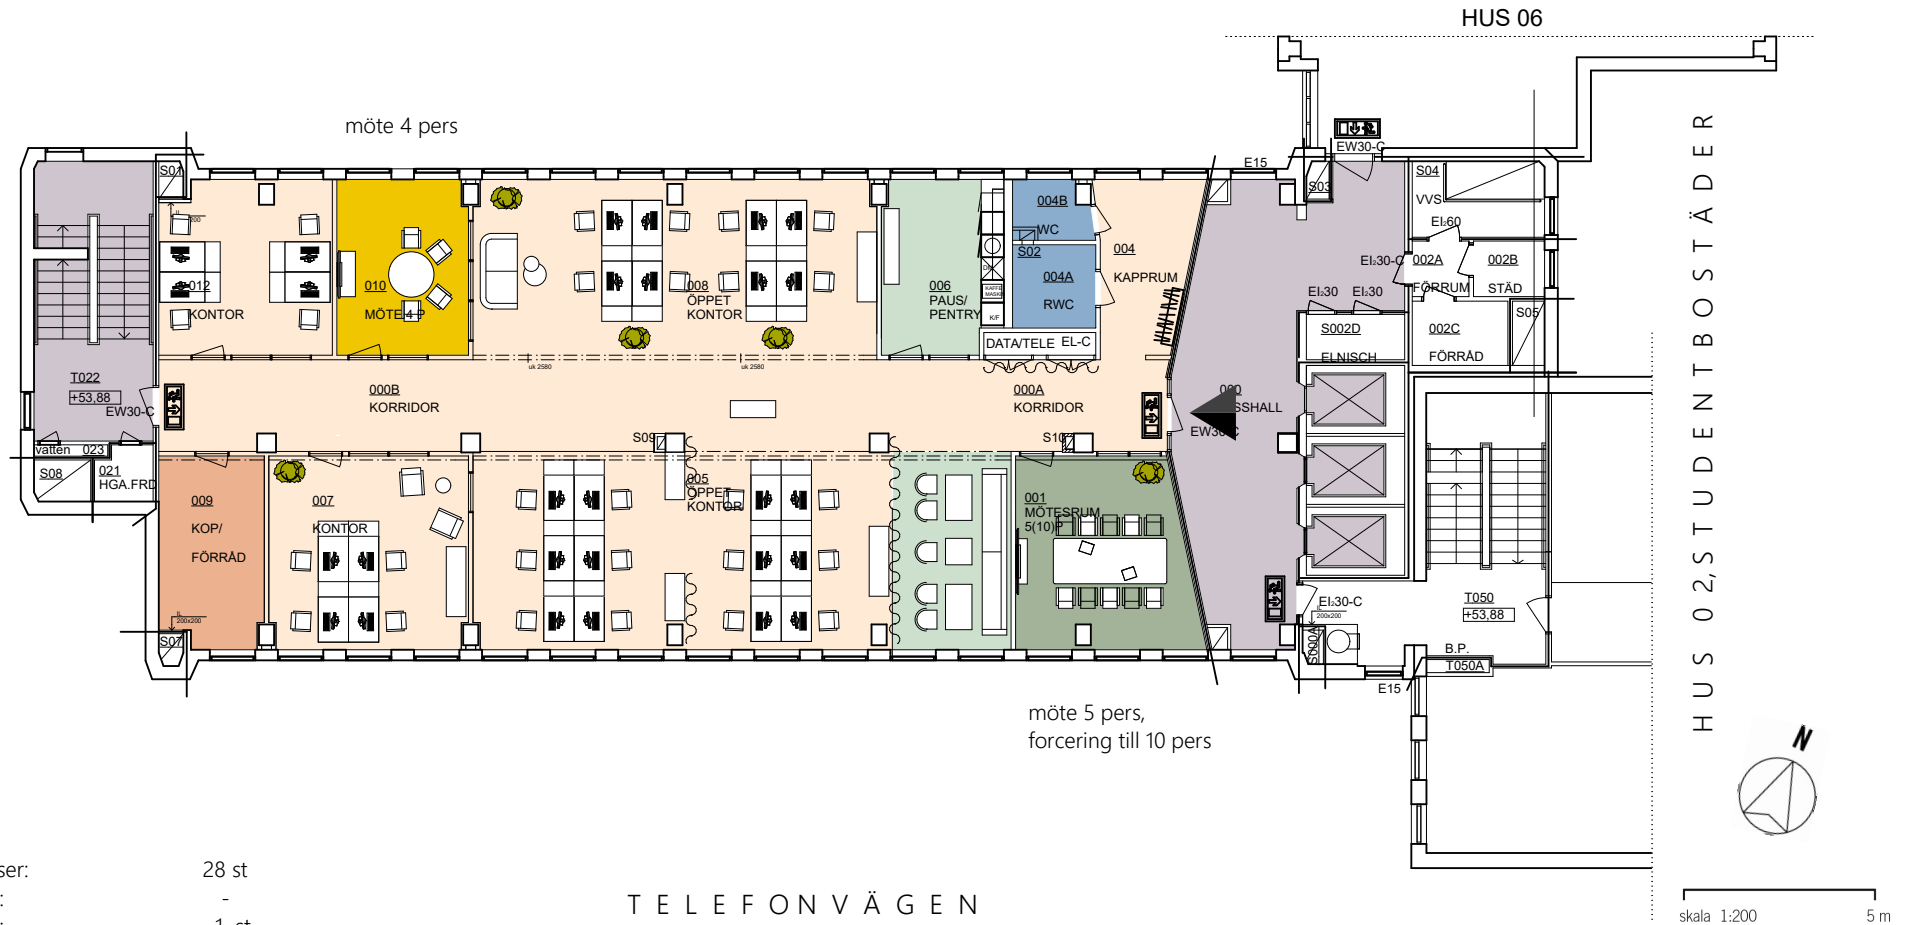

Telefonvägen 30, plan 7, 5 tr

M O T H U S 0 6

Antal arbetsplatser:	28 st
Antal arbetsrum:	-
Antal mötesrum:	1 st
Antal samtalsrum	1 st
Antal öppna arbetsplatser:	20 st