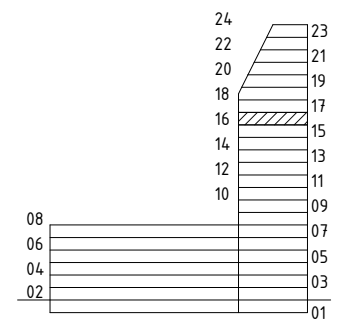

LILLA BOMMEN

Antal arbetsplatser: 20 st
 Antal arbetsrum: -
 Antal mötesrum: 1 st
 Antal samtalsrum: 1 st
 Antal öppna mötesplatser: 3 st

SKALA 1:200 5M