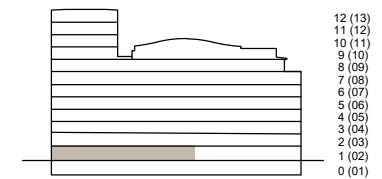

Vasakronan

VÄNINGSPLAN 1 ENTRÉPLAN (02)
skala 1:200