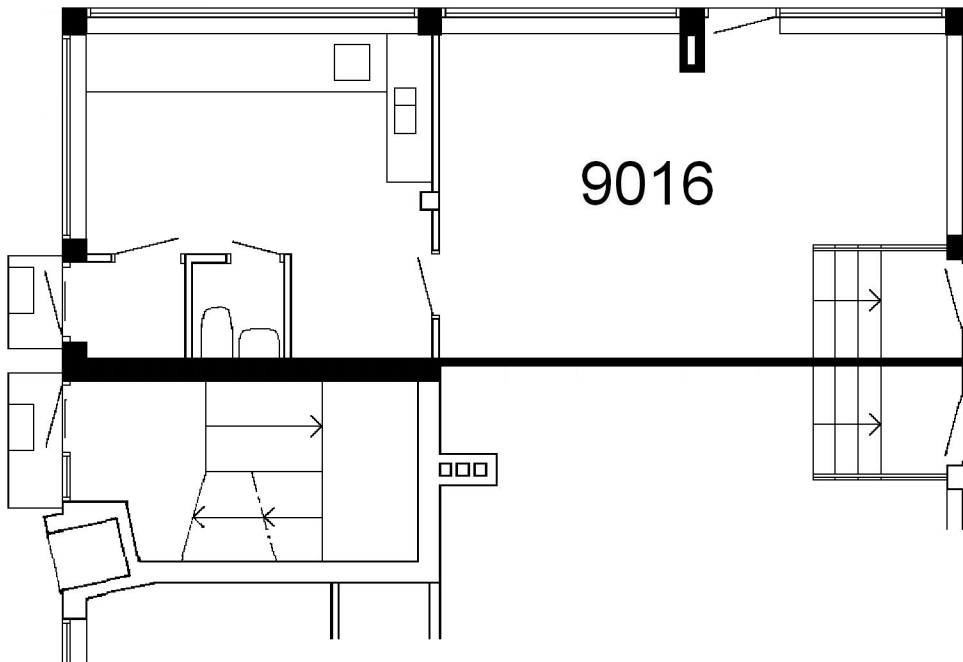

Lokal 411-9016

Prästgatan 2, Östersund

N

Planritning Skala 1:100

Area: 49 kvm

östersundshem