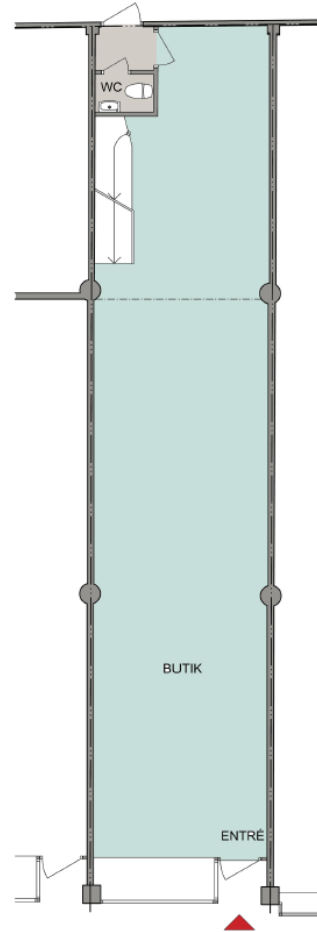

## Kv. Carl Gustaf 4

**VOLITO**  
FASTIGHETER

GUSTAV ADOLFS TORG

Entréplan, butik ca 186 kvm