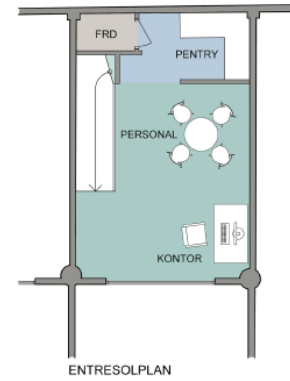

## Kv. Carl Gustaf 4

**VOLITO**  
FASTIGHETER

GUSTAV ADOLFS TORG

Entréplan, butik ca 186 kvm