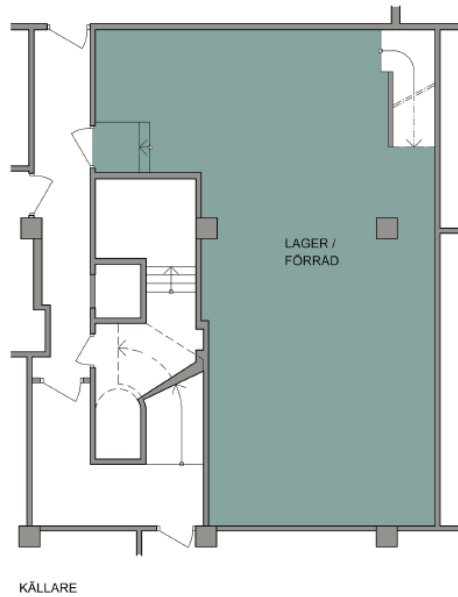

## Kv. Carl Gustaf 4

**VOLITO**  
FASTIGHETER

GUSTAV ADOLFS TORG

Entréplan, butik ca 186 kvm