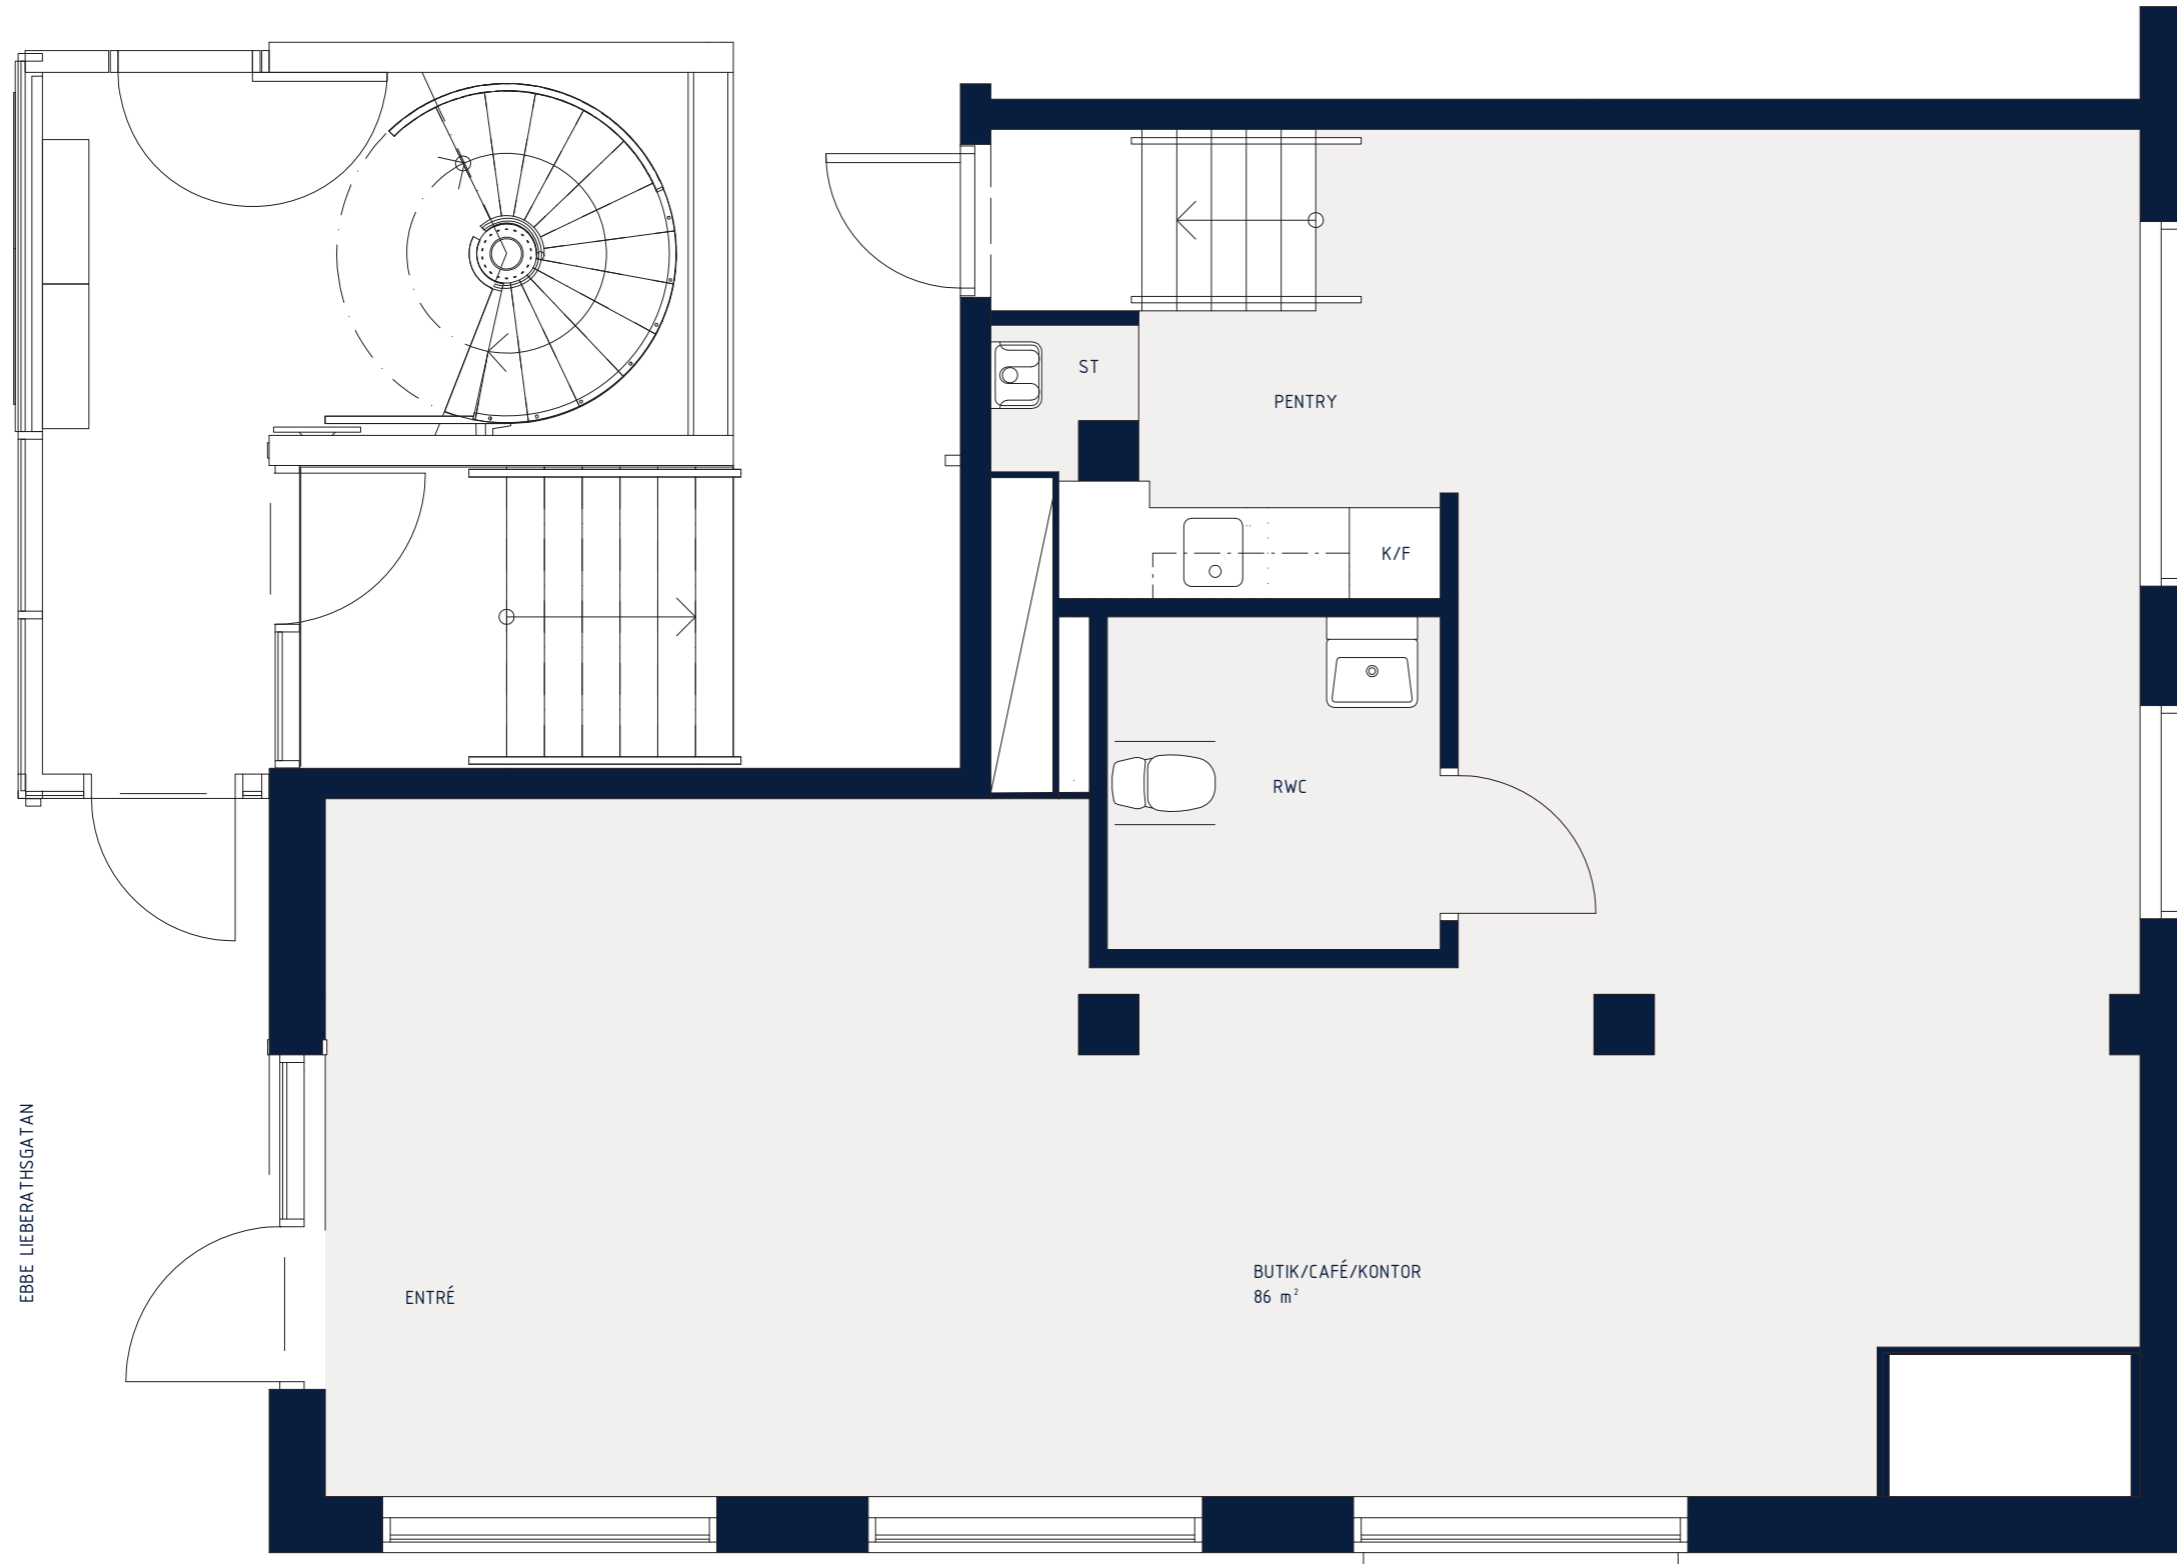

LOKALFAKTABLAD
Kv. Elisedal – Krokslätt 154:7

LOKALFAKTA
Elisedal

LOKALNUMMER:
1
LOKALAREA: (CIRKA)
86 m²
TAKHÖJD: (CIRKA)
3500 mm

SEKTION

ORIENTERINGSVY
Uppifrån

ÖVRIGT

*Planen är ett förslag
Planlösningen kan
diskuteras*

SKALA 1:50(A3)