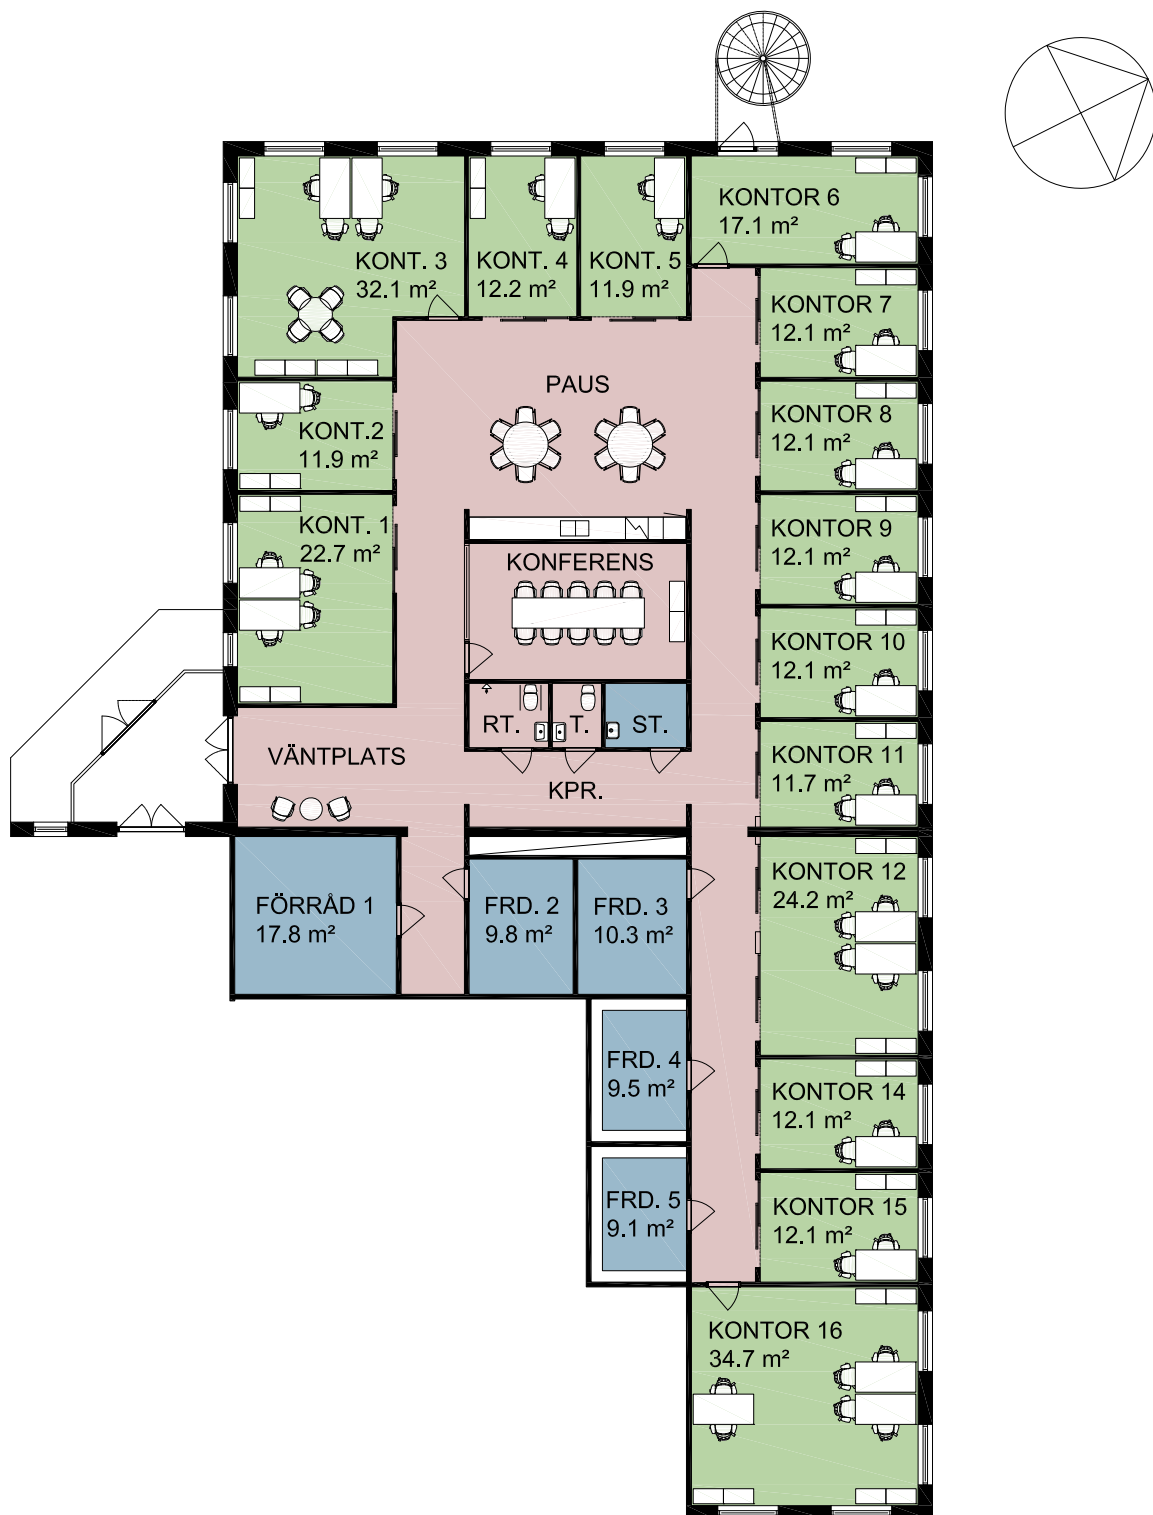

Kontorshotell

Ovanstående ritning redovisar ett kontorshotell. Här finns möjligheten att hyra ett eller flera rum utifrån behov. Ta kontakt med oss så ser vi vad denna gemensamma kontorslokal har för möjlighet för er.

0 1 2 3 4 5 10 METER

Fastighet Lansen 1

Adress Florettgatan 29C

Stad Helsingborg

Kontorshotell

Våning 2

Kontorshotell

Ovanstående ritning redovisar ett kontorshotell. Här finns möjligheten att hyra ett eller flera rum utifrån behov. Ta kontakt med oss så ser vi vad denna gemensamma kontorslokal har för möjlighet för er.

0 1 2 3 4 5 10 METER

Fastighet Lansen 1

Adress Florettgatan 29C

Stad Helsingborg

Kontorshotell

Våning 1