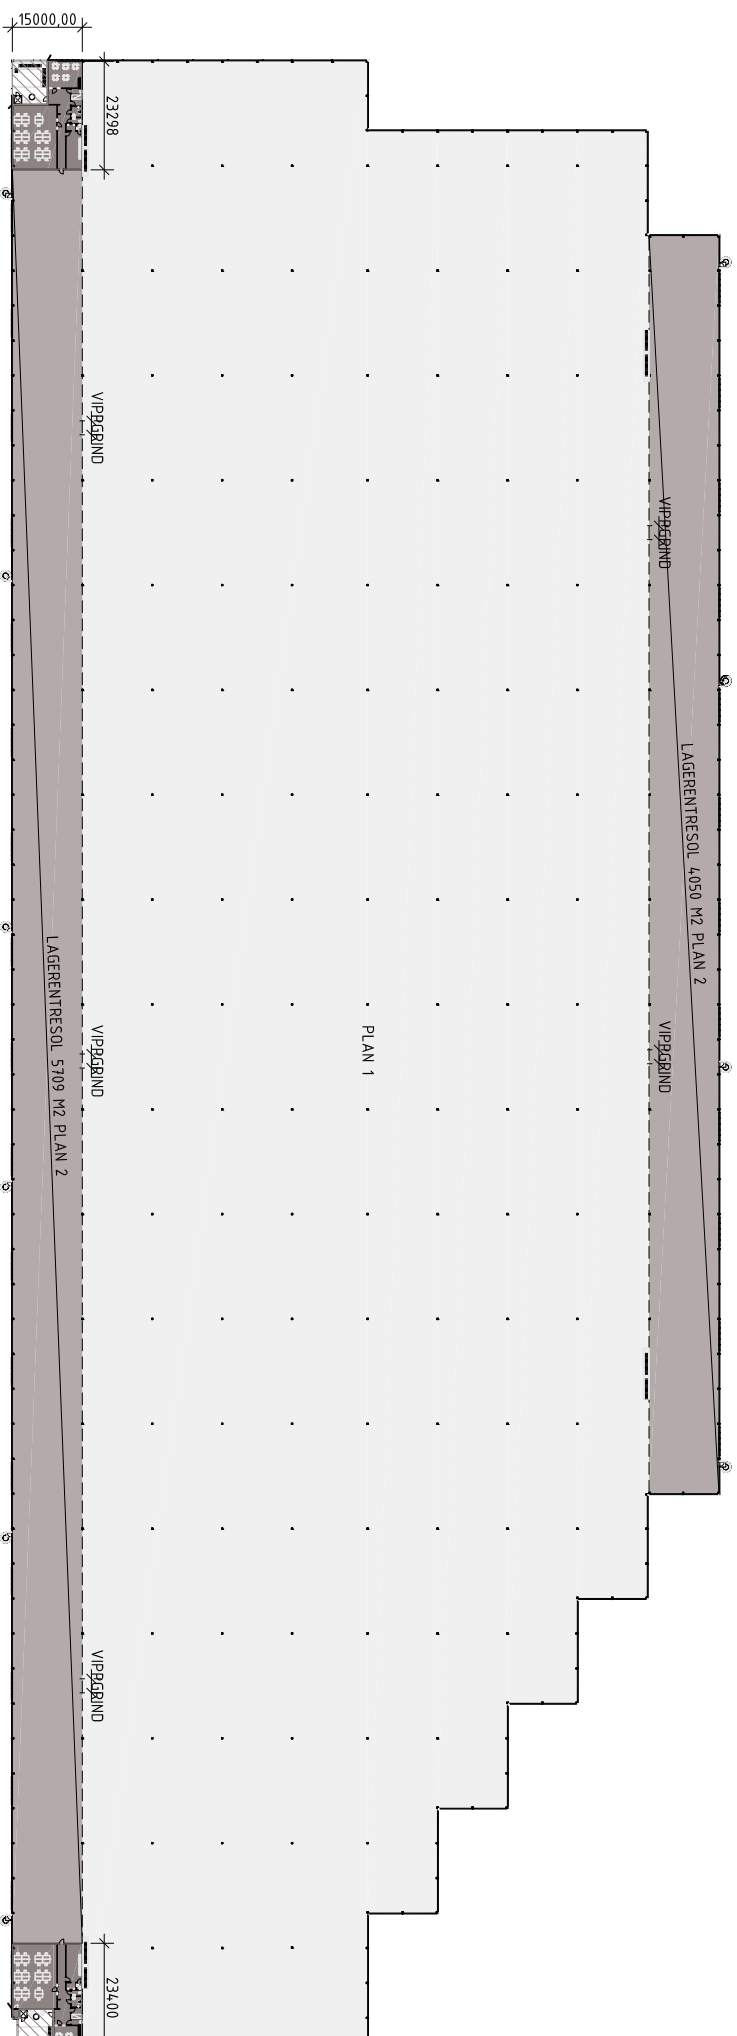

**AREA PLAN 1**

- LAGER 57 503 M2
- ENTRÉ 120 M2
- LAGERKONTOR 20 M2

**AREA PLAN 2**

- KONTOR ENTRESOL 650 M2
- LAGER ENTRESOL 9758 M2

**SNEEDEN 1:6  
ENKÖPING**

SKISS B  
SKALA 1:1000 (A3)

PLAN 2

PLAN 1