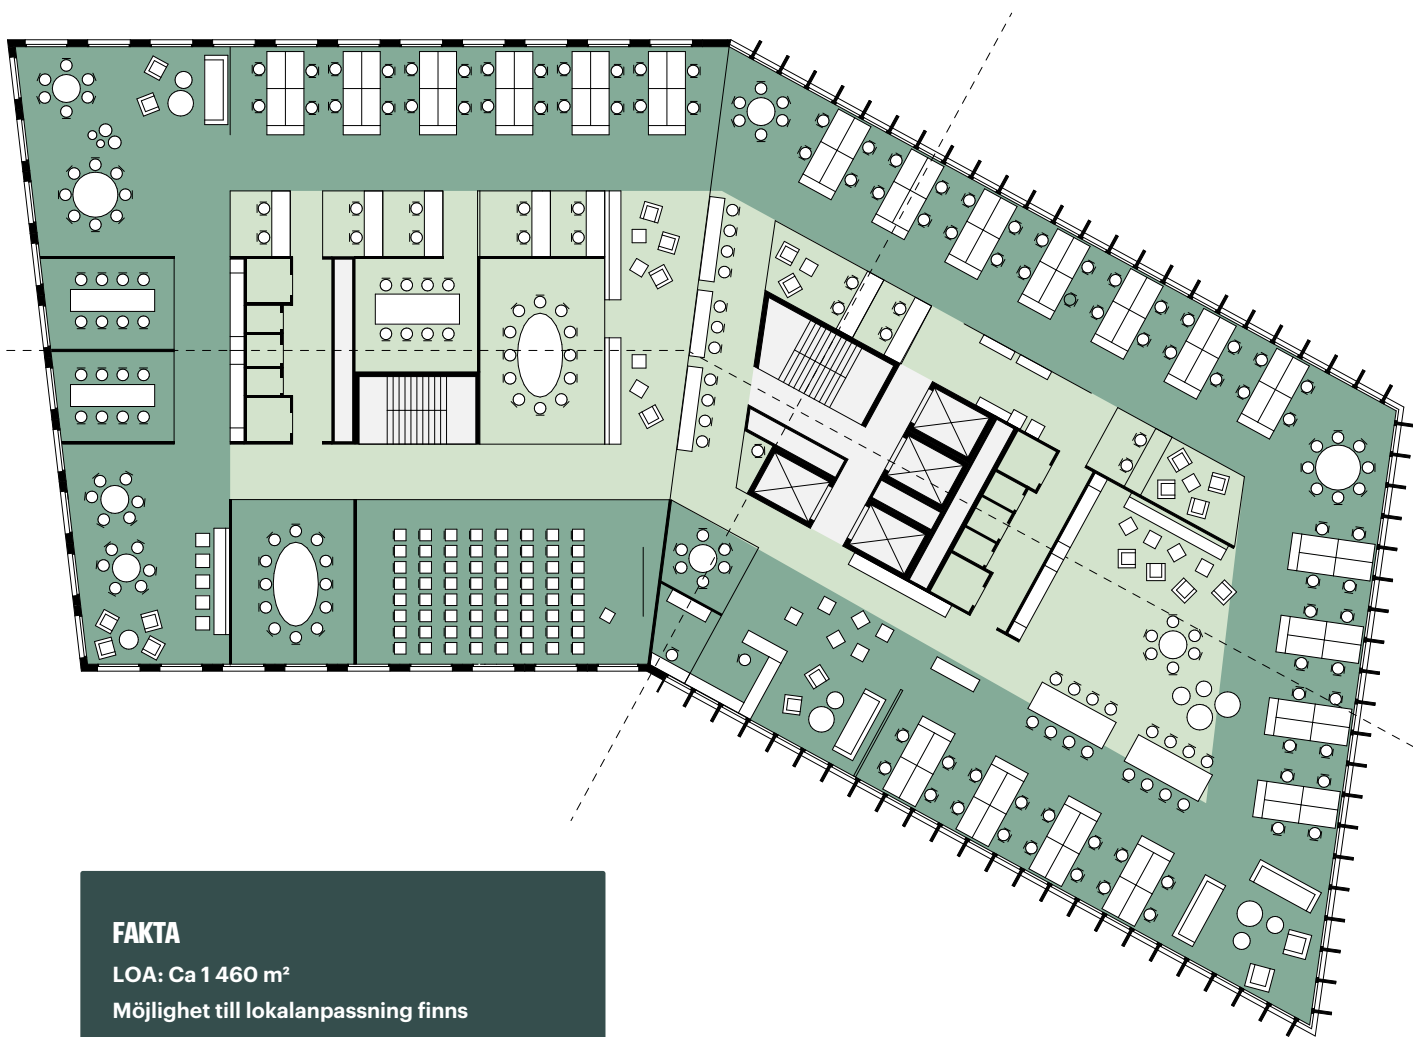

# PLANRITNING - VÅNING 2-11

## FAKTA

LOA: Ca 1 460 m<sup>2</sup>

Möjlighet till lokalanpassning finns

# PLANRITNING - VÅNING 12-19

## FAKTA

LOA: Ca 750 m<sup>2</sup>

Möjlighet till lokalanpassning finns