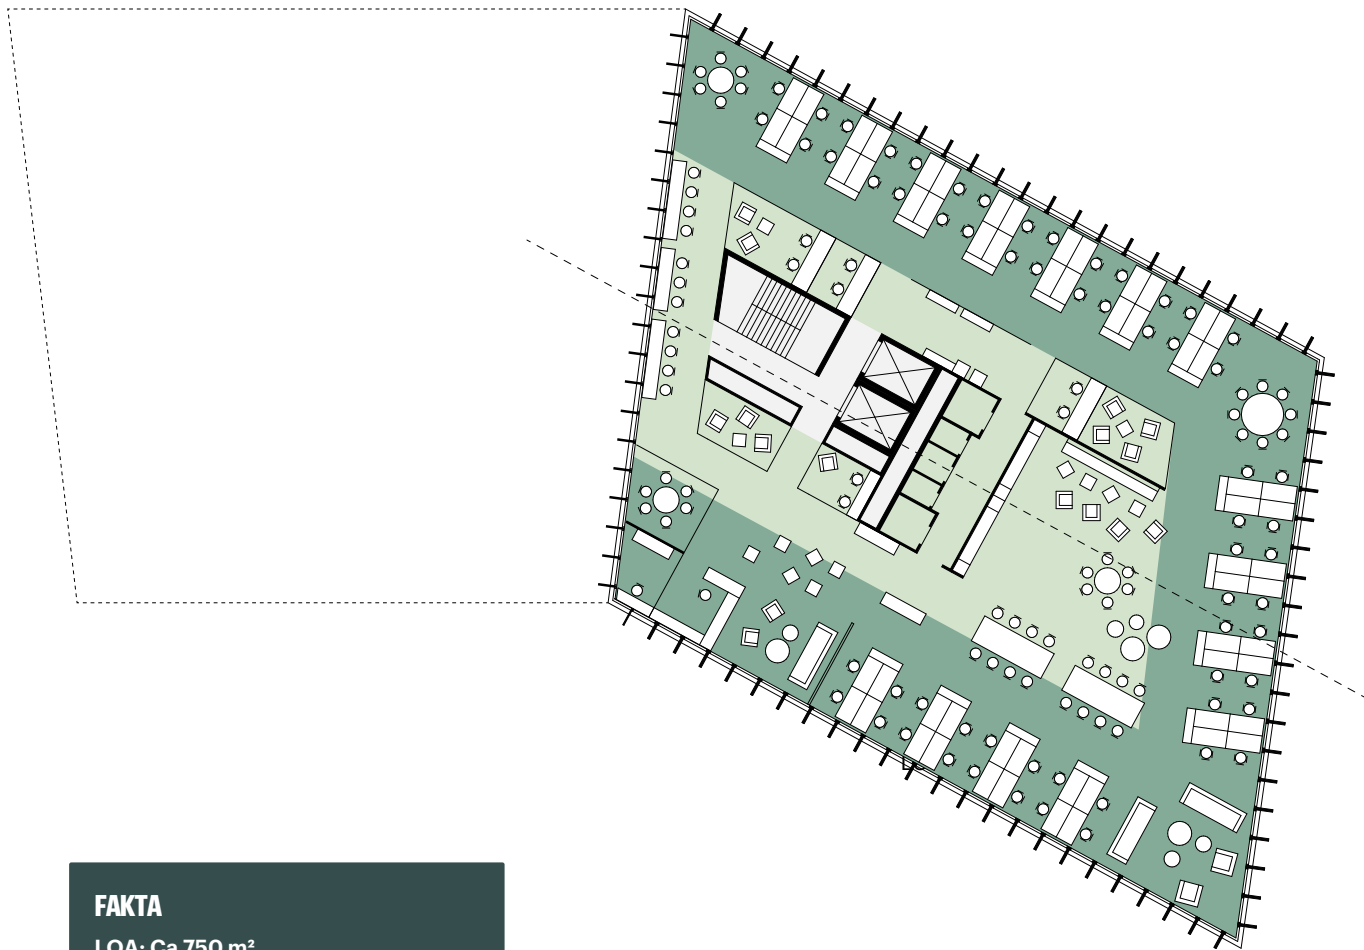

# PLANRITNING - VÅNING 2-11

## FAKTA

LOA: Ca 1 460 m<sup>2</sup>

Möjlighet till lokalanpassning finns

# PLANRITNING - VÅNING 12-19

## FAKTA

LOA: Ca 750 m<sup>2</sup>

Möjlighet till lokalanpassning finns