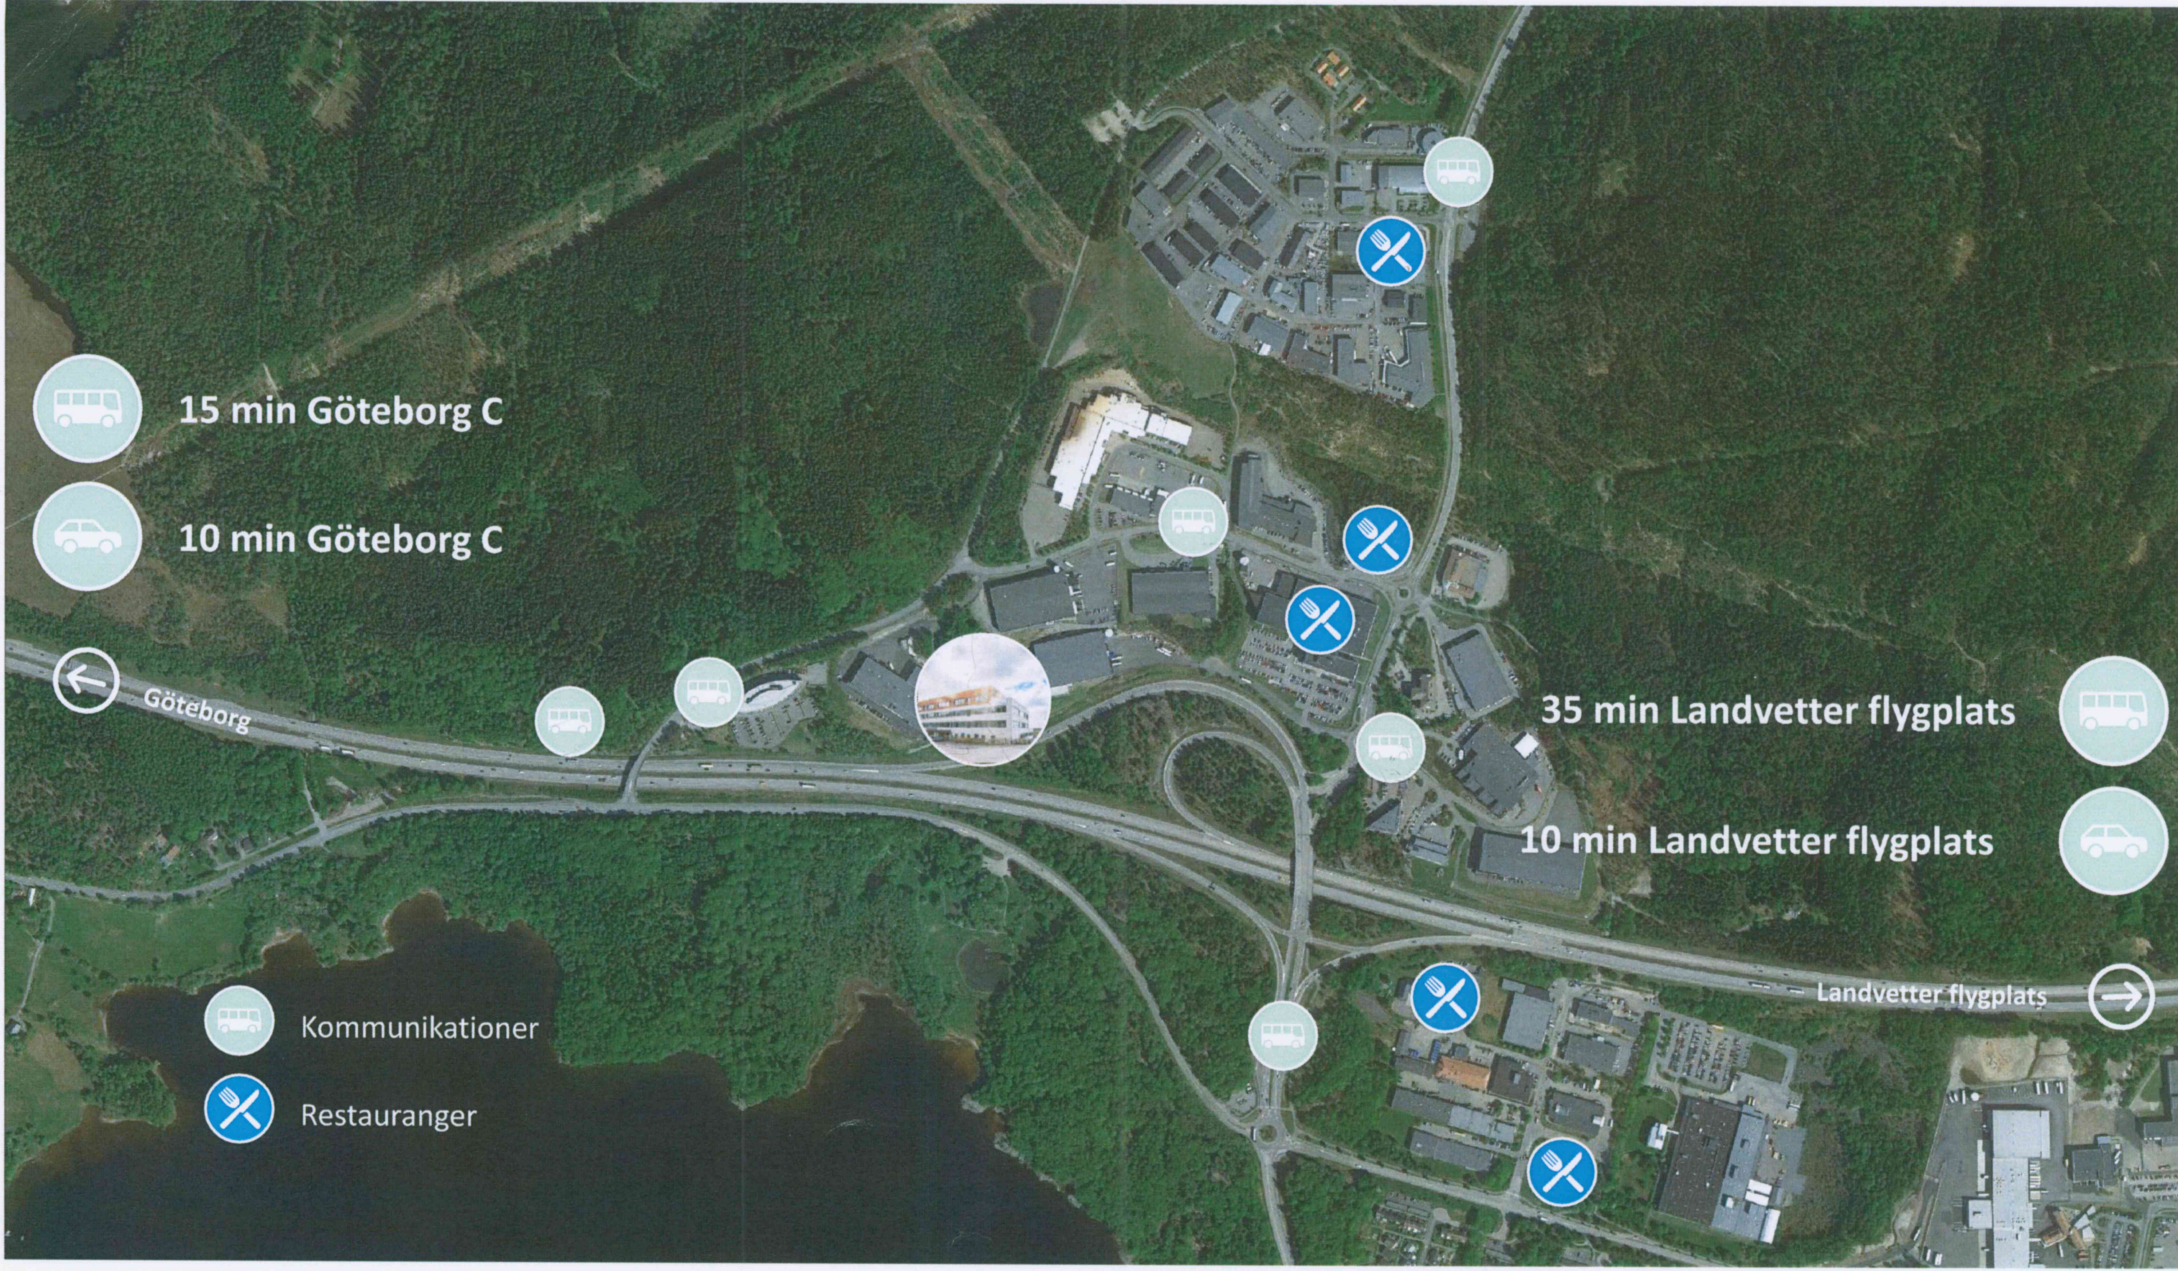

Exempel planlösning, plan 3, 484 och 608 kvm

Exempel planlösning, plan 4 – 714 kvm

Naturskönt och lättillgängligt i Mölnlycke

- En av Göteborgsregionens mest expansiva kommuner
- Naturskön omgivning med utsikt över Rådasjön och närheten till Delsjöområdets naturreservat
- Hög visibilitet och lättillgängligt läge
- Närhet till Göteborg och Landvetter flygplats

Paddel eller promenad på lunchen?

- I området finns ett gym och ett paddelcenter
- Promenadvänlig omgivning
- Husets terrass lockar med ytor för lunch, möten eller avkoppling
- Fem minuter till Mölnlycke centrum, där det finns fler än 50 butiker samt bank, apotek, restauranger och övrig service
- Stor blomster- och trädgårdsbutik finns i området

 15 min Göteborg C

 10 min Göteborg C

 Göteborg

35 min Landvetter flygplats 

10 min Landvetter flygplats 

Landvetter flygplats 

 Kommunikationer

 Restauranger