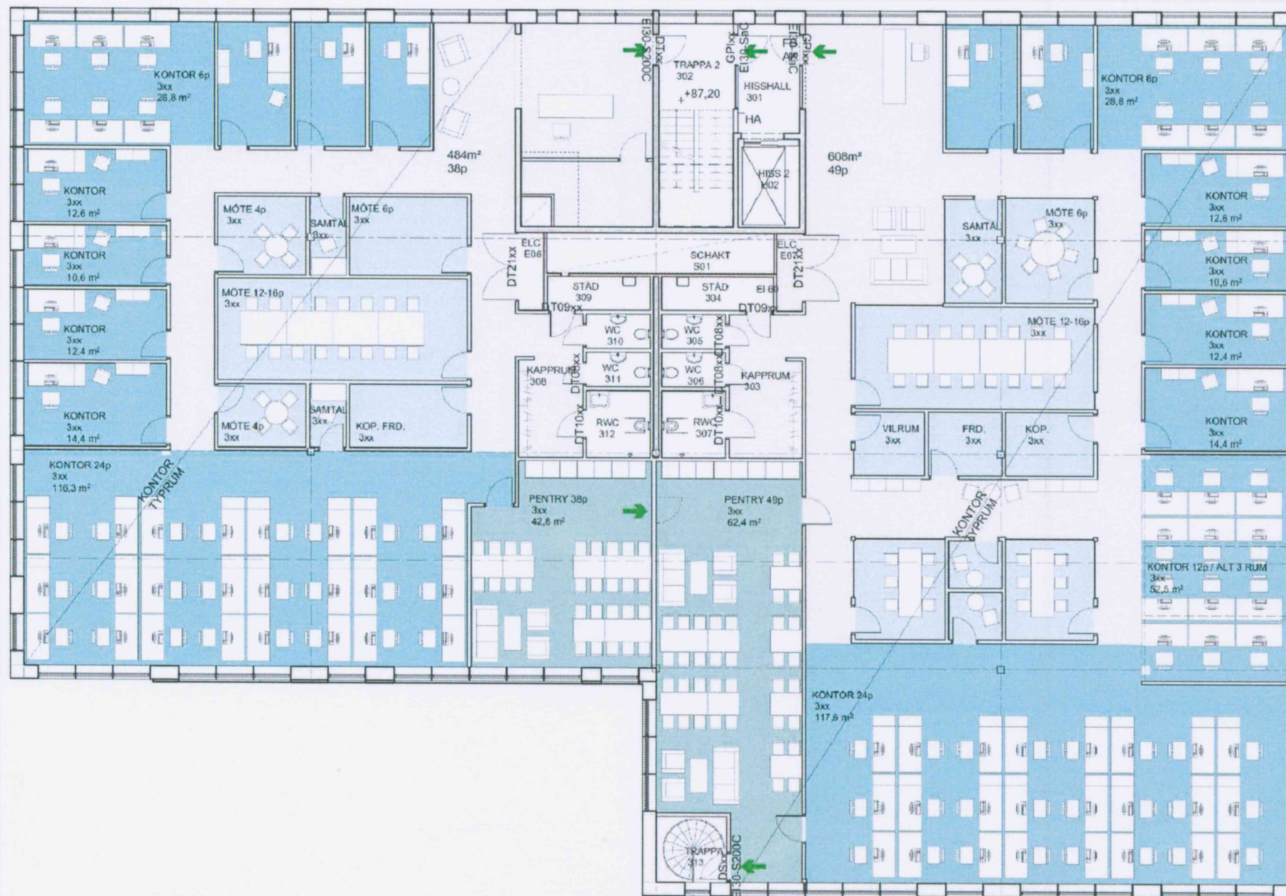

Exempel planlösning, plan 3, 484 och 608 kvm