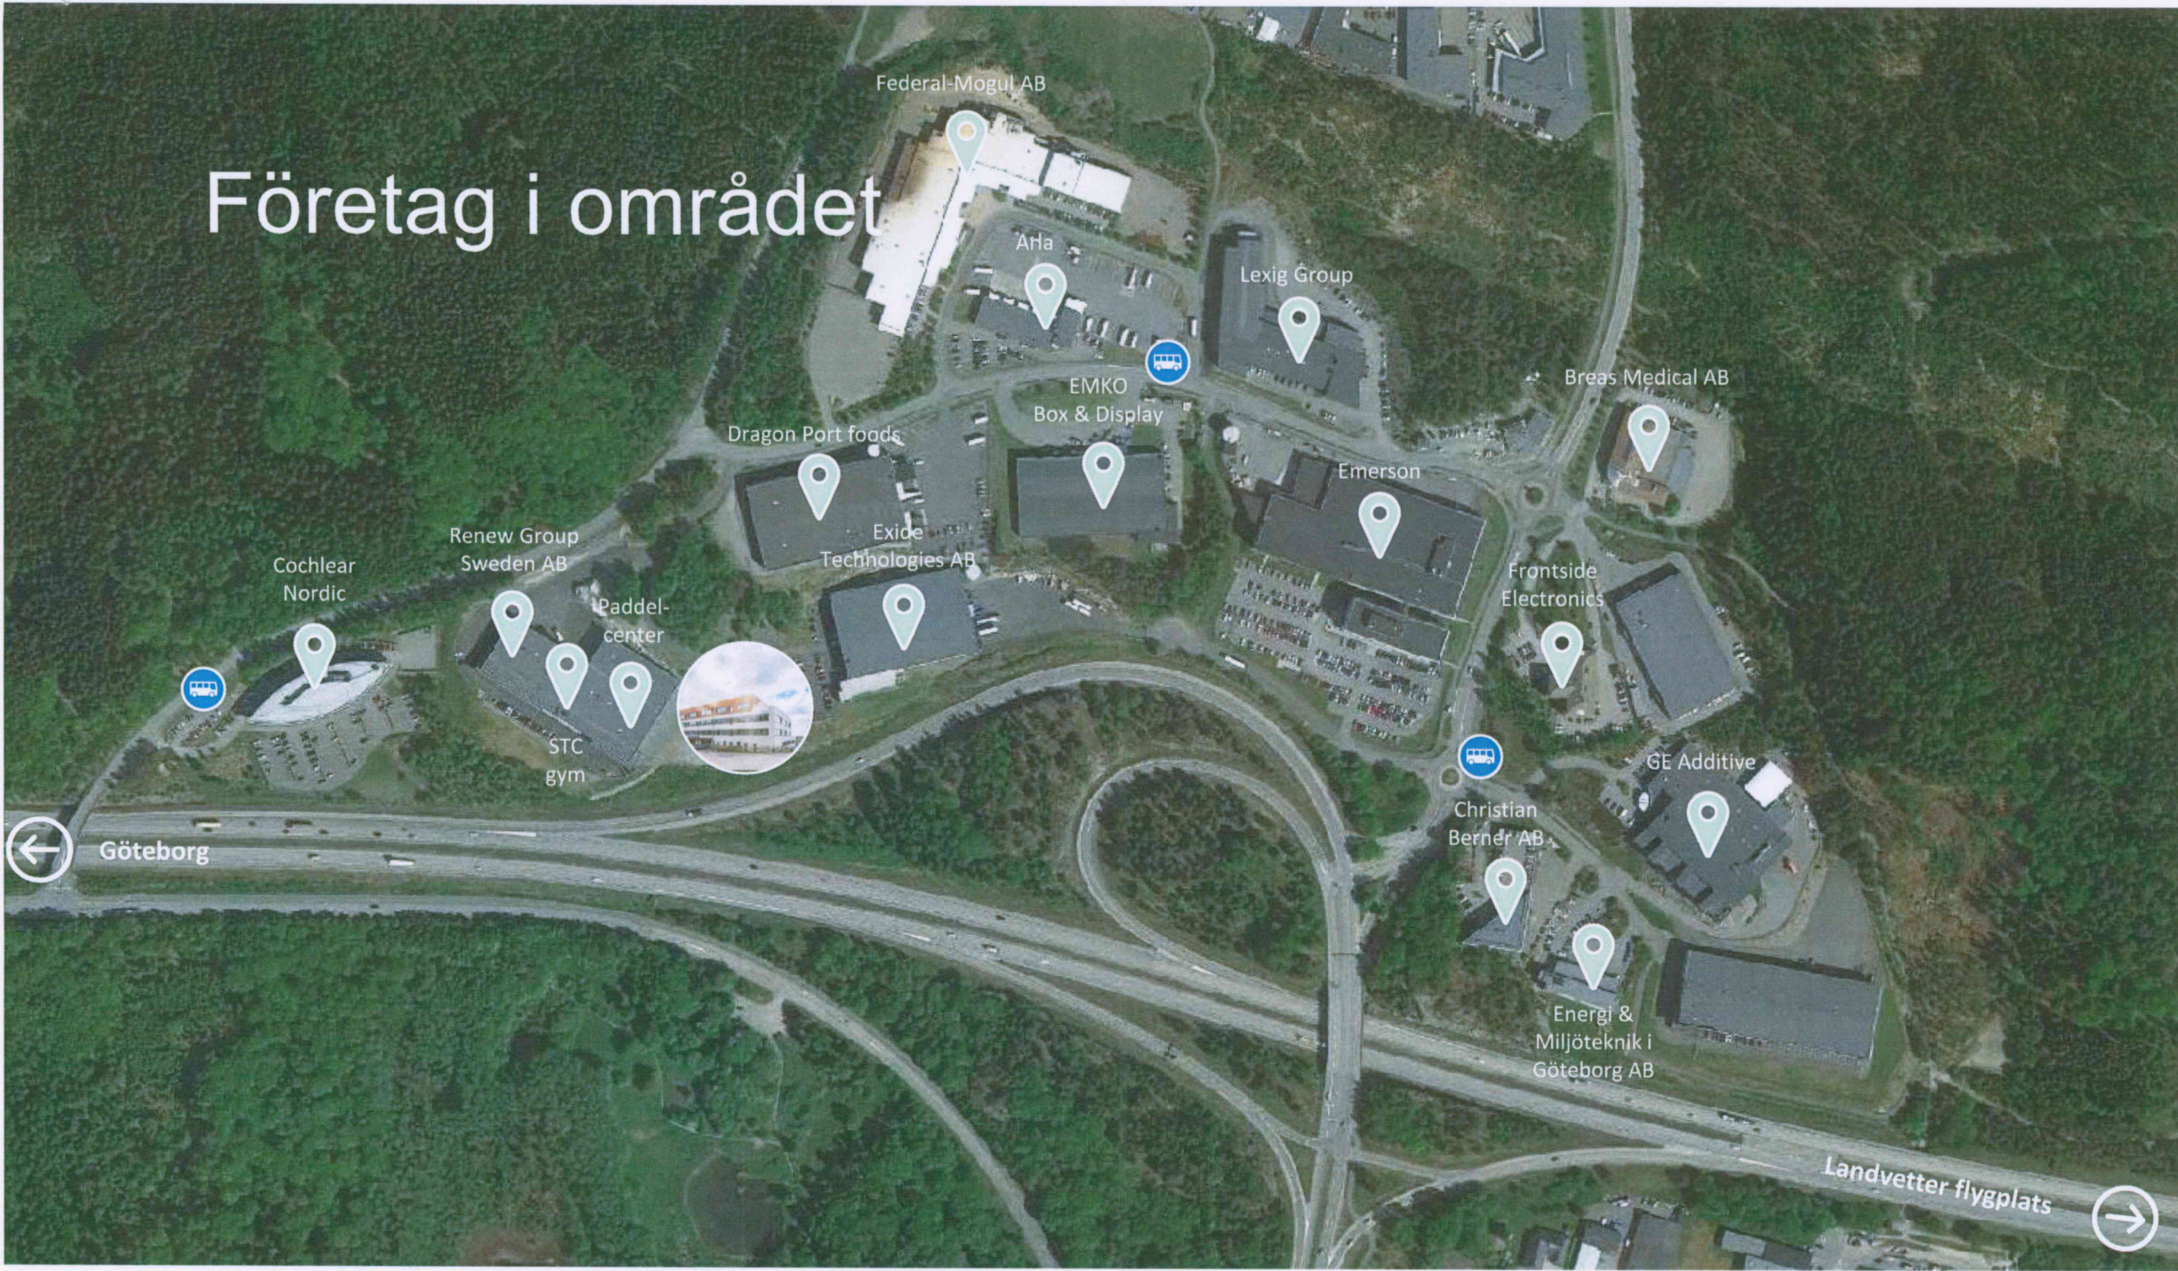

Företag i området

Federal-Mogul AB

Arla

Lexig Group

Breas Medical AB

EMKO
Box & Display

Emerson

Frontside
Electronics

GE Additive

Christian
Berner AB

Energi &
Miljöteknik i
Göteborg AB

Cochlear
Nordic

Renew Group
Sweden AB

Paddel-
center

STC
gym

Dragon Port foods

Exide
Technologies AB

Göteborg

Landvetter flygplats