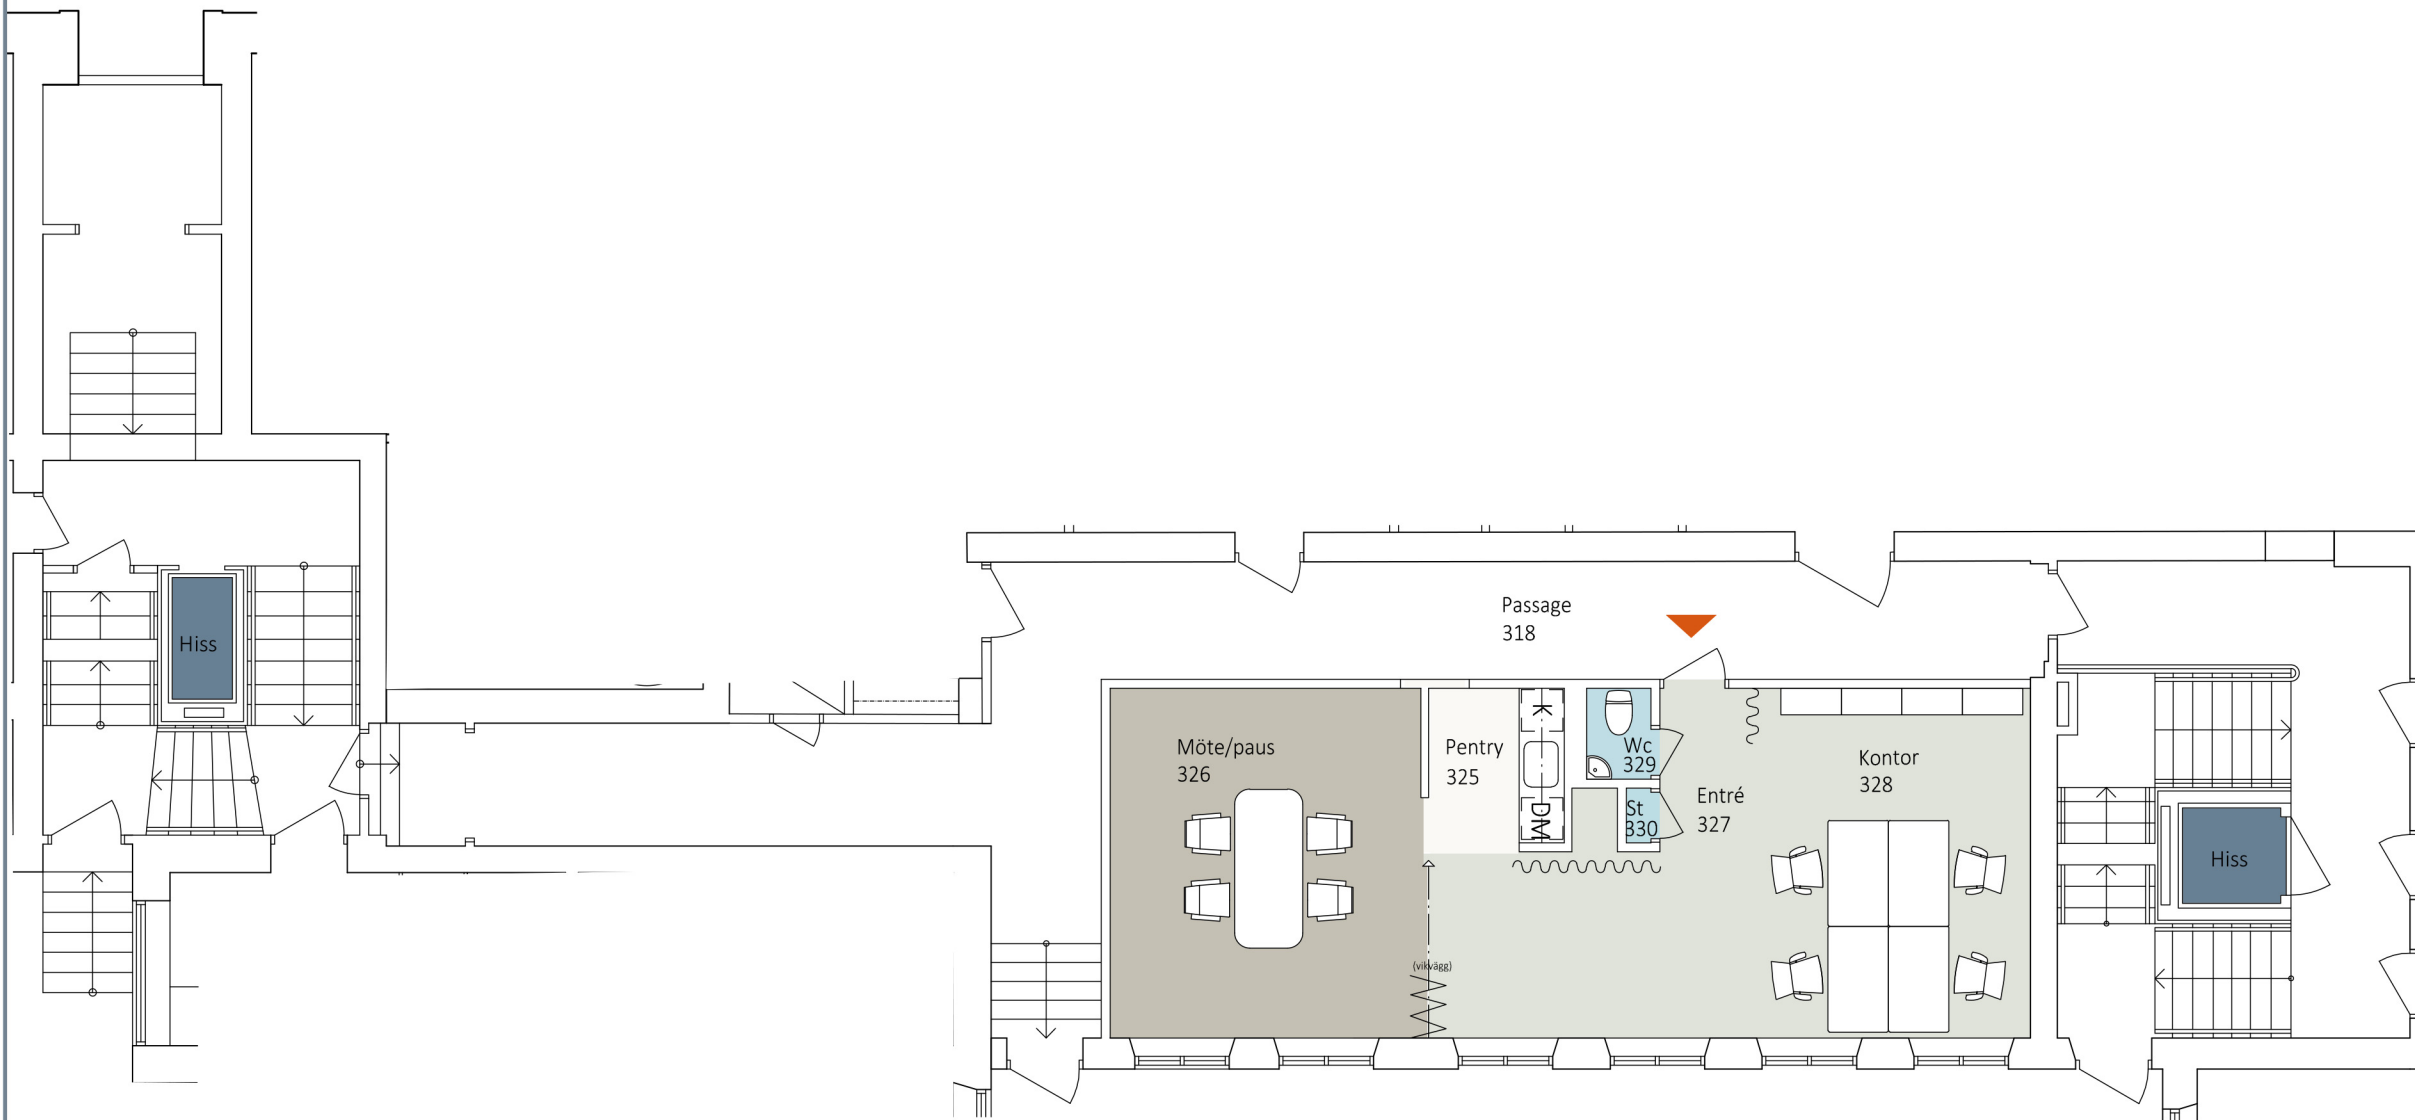

# Mäster Samuelsgatan 9

Kv Skären 4  
Våning 1 tr

Idéskiss:

- 4 arbetsplatser
- 1 st mötesrum med 4 platser

- Yta ca 55 m<sup>2</sup>
- 13,8 m<sup>2</sup> / arbetsplats

Situationsplan

Lokalen i huset

Sektion

Sign JI/SS

Skala 1:100  
(Papper A3)

Arbetsplats:  
Skrivbord 1400 x 800 mm  
Hylla 350 x 800 mm

2021-09-03