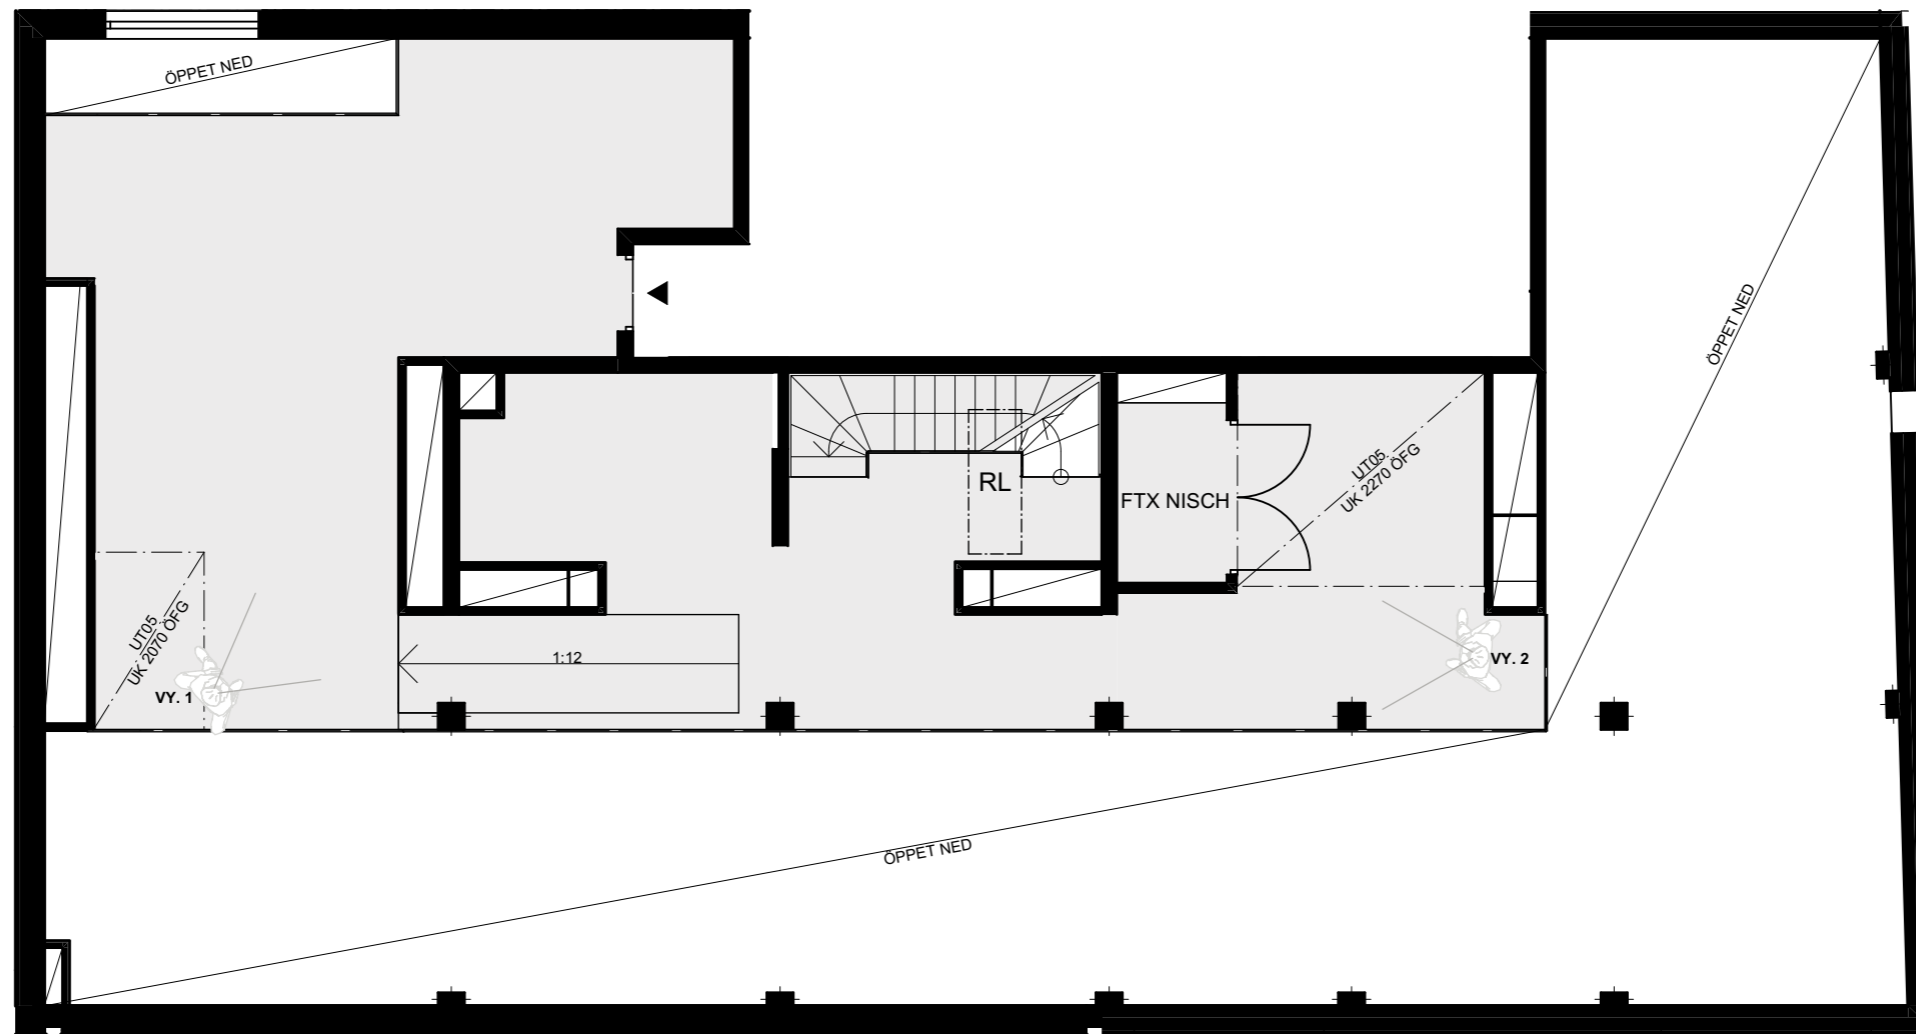

# Lokal 1

ADRESS: Nackagatan 5  
 LOKAL-NR: 2-1001  
 BOA: 236,7m<sup>2</sup>  
 VÅNING: Bottenvåning

## LOKALFAKTABLAD

kv Papayan 2

RULLSTOLS WC RWC  
 FRÅN- och TILLUFTSSYSTEM FTX

MODELL ENL. NEDAN  
 MÖRKGRÅ STD.

VY. 1

VY. 2

SKALA 1:100

Nackagatan

## LOKALFAKTABLAD

kv Papayan 2

ADRESS: Nackagatan 5  
LOKAL-NR: 2-1101  
BOA: 115,7m<sup>2</sup>  
VÄNING: Våning 1

RULLSTOLS WC  RWC  
FRÅN- och TILLUFTSSYSTEM  FTX

MODELL ENL. NEDAN  
MÖRKGRÅ STD.

VY. 1

VY. 2

SKALA 1:100