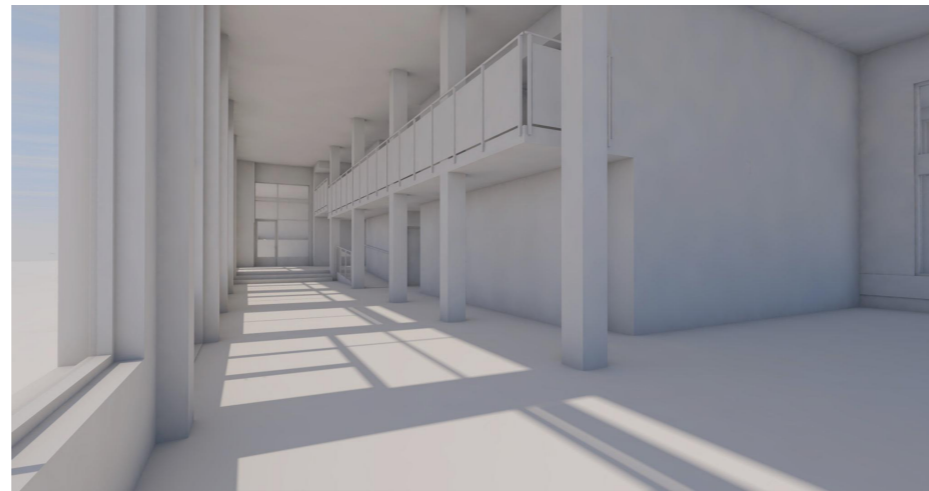

## LOKALFAKTABLAD

kv Papayan 2

RULLSTOLS WC RWC  
 FRÅN- och TILLUFTSSYSTEM FTX

MODELL ENL. NEDAN  
 MÖRKGRÅ STD.

VY. 1

VY. 2

SKALA 1:100

Nackagatan