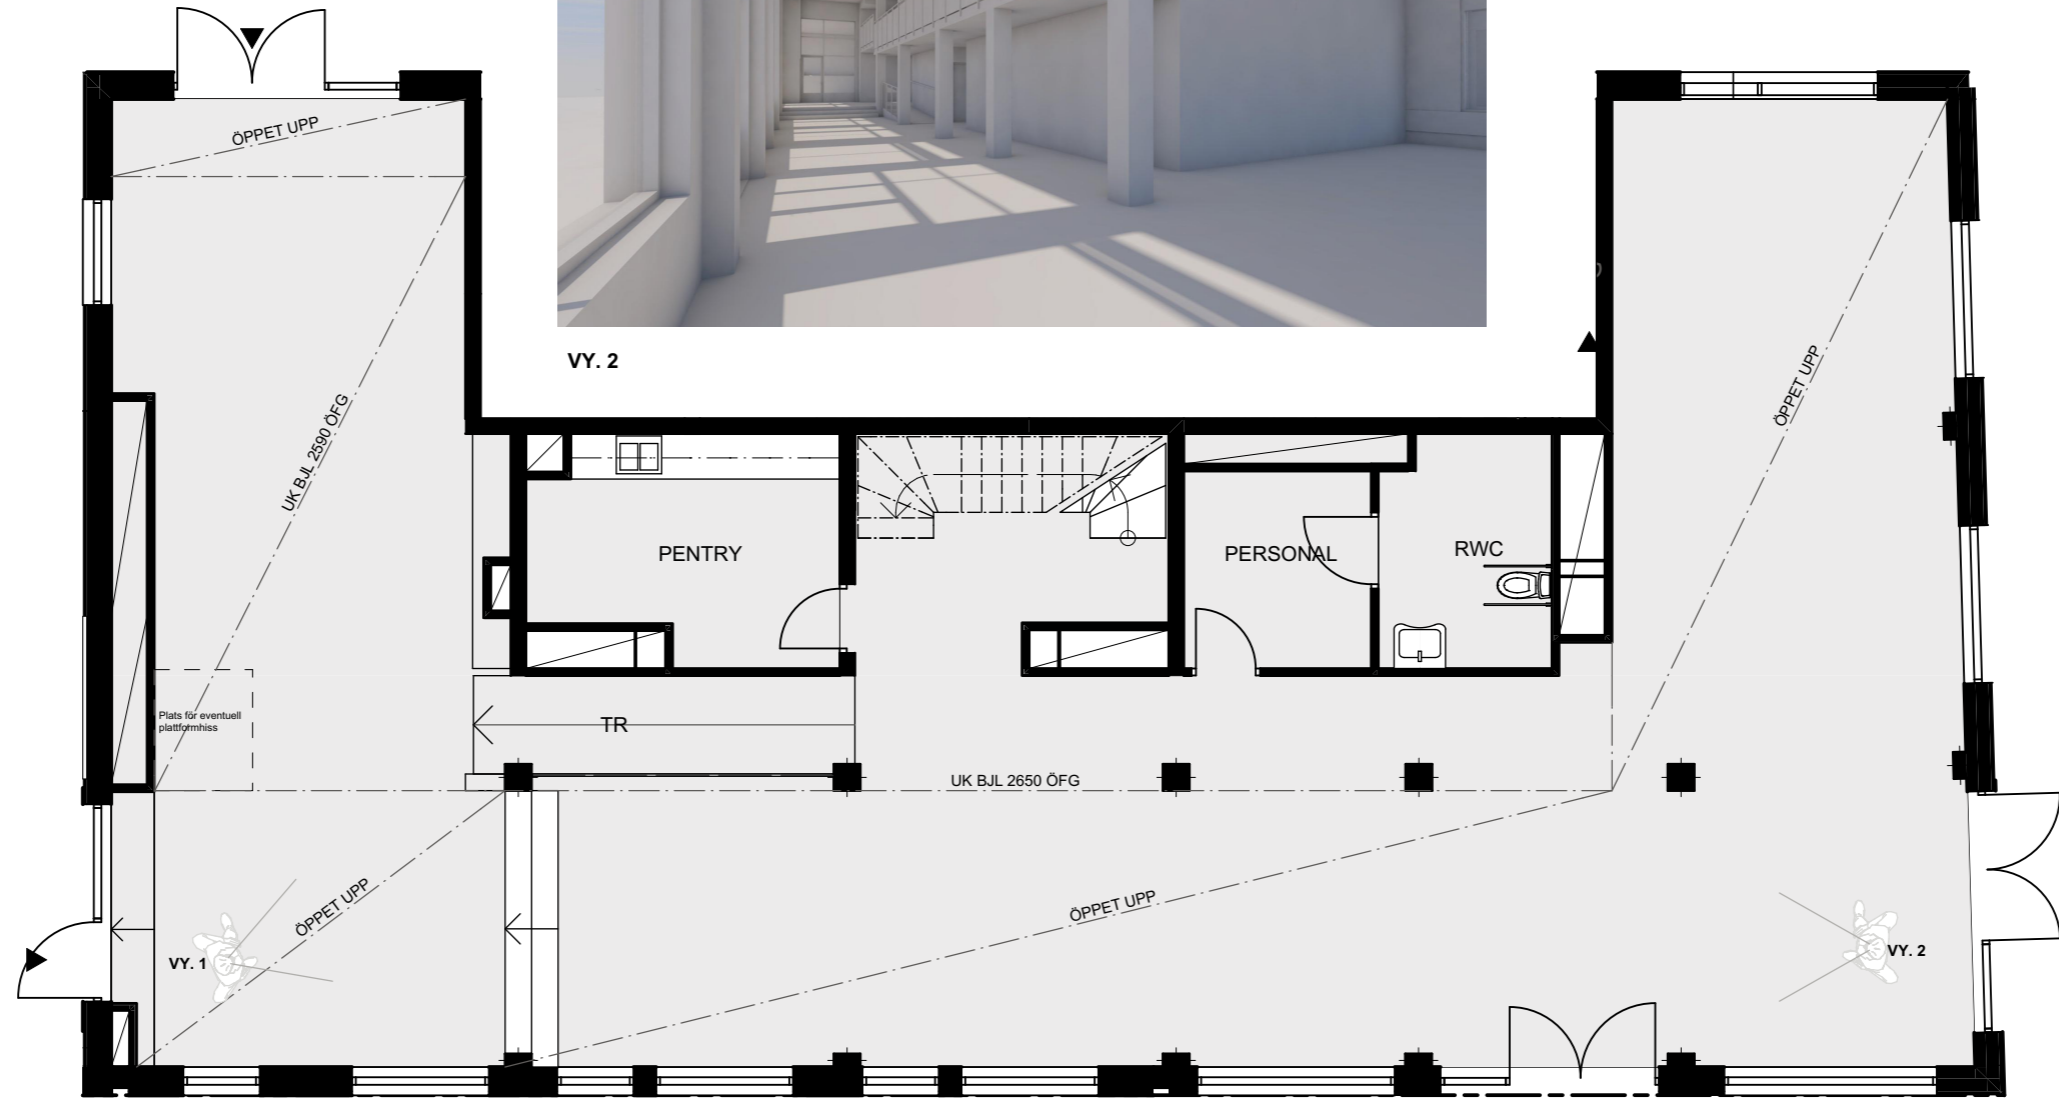

## LOKALFAKTABLAD

kv Papayan 2

RULLSTOLS WC RWC  
 FRÅN- och TILLUFTSSYSTEM FTX

MODELL ENL. NEDAN  
 MÖRKGRÅ STD.

VY. 1

VY. 2

SKALA 1:100

Nackagatan

## LOKALFAKTABLAD

kv Papayan 2

ADRESS: Nackagatan 5  
LOKAL-NR: 2-1101  
BOA: 115,7m<sup>2</sup>  
VÄNING: Våning 1

RULLSTOLS WC  RWC  
FRÅN- och TILLUFTSSYSTEM  FTX

MODELL ENL. NEDAN  
MÖRKGRÅ STD.

VY. 1

VY. 2