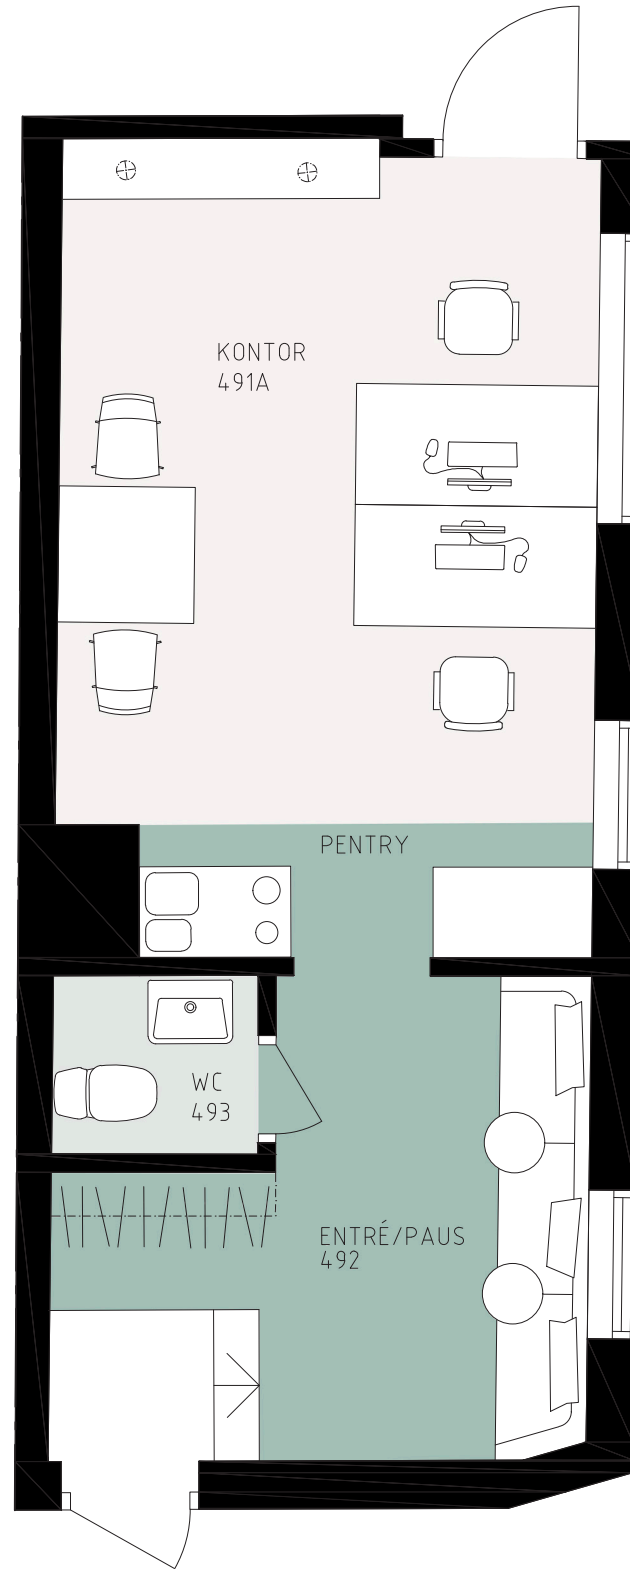

LOKALFAKTABLAD
Södra Larmgatan 20 - Kontorslokal

SKALA 1:50 (A3)

LOKALFAKTA
Södra Larmgatan 20 -
Kontorslokal

LOKALNUMMER:
6314 - 5006

LOKALAREA: (CIRKA)
30 m²

SEKTION

ORIENTERINGSVY
Uppifrån

FÖRKLARINGAR

- Entré/Pentry/Paus
- Arbetsplatser
- Övrigt

TE ARKITEKTER
www.tplus.se

Upprättad: 2021.01.29
Wallenstam förbehåller sig rätten till ändringar.