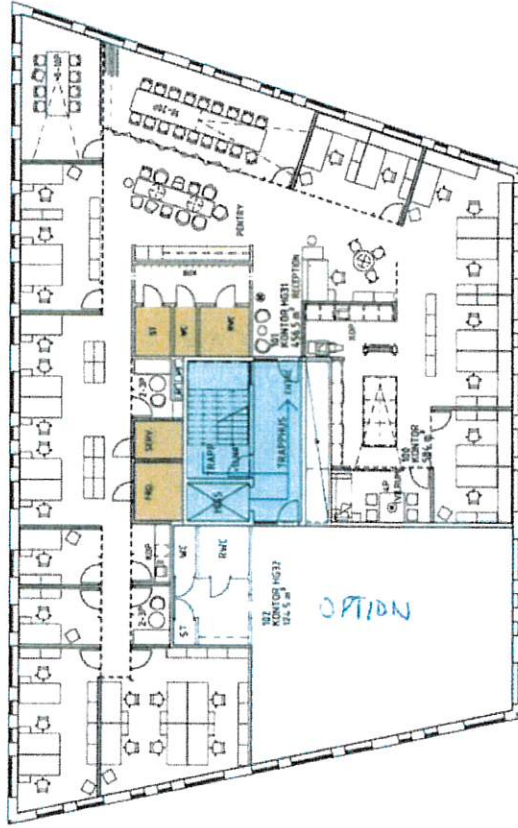

ÅF 3/4-PLAN KONTOR, CA.456 m<sup>2</sup>  
29 KONTORSPLATSER ( INKL. RECEPTION ) = 15,7 m<sup>2</sup>/person

PLAN 3. HG31 OCH HG32 HYRESGÅSTANPASSNING  
KV. SVÅRDFISKEN NN (DEL AV 33) BIRGER SVENSSONS VÅG

SKISS s191:s192 c1b

2014-12-01

SKALA 1:200 @ A3